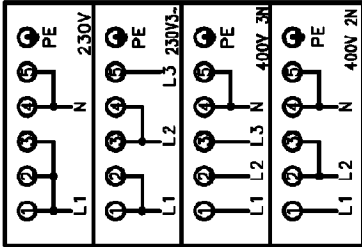

COLLEGAMENTI ELETTRICI

OVEN SWITCH

FUNCTIONS	0	1	2	3	4	5
POSITIONS	0	60	120	180	240	300
6 - P6						
5 - P5						
4 - P4						
3 - P3						
2 - P2						
1 - P1						

WIRING