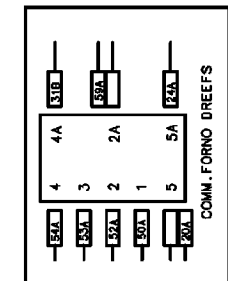

PLATE SWITCH

WIRING