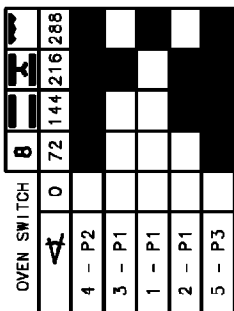

PLATE SWITCH

WIRING