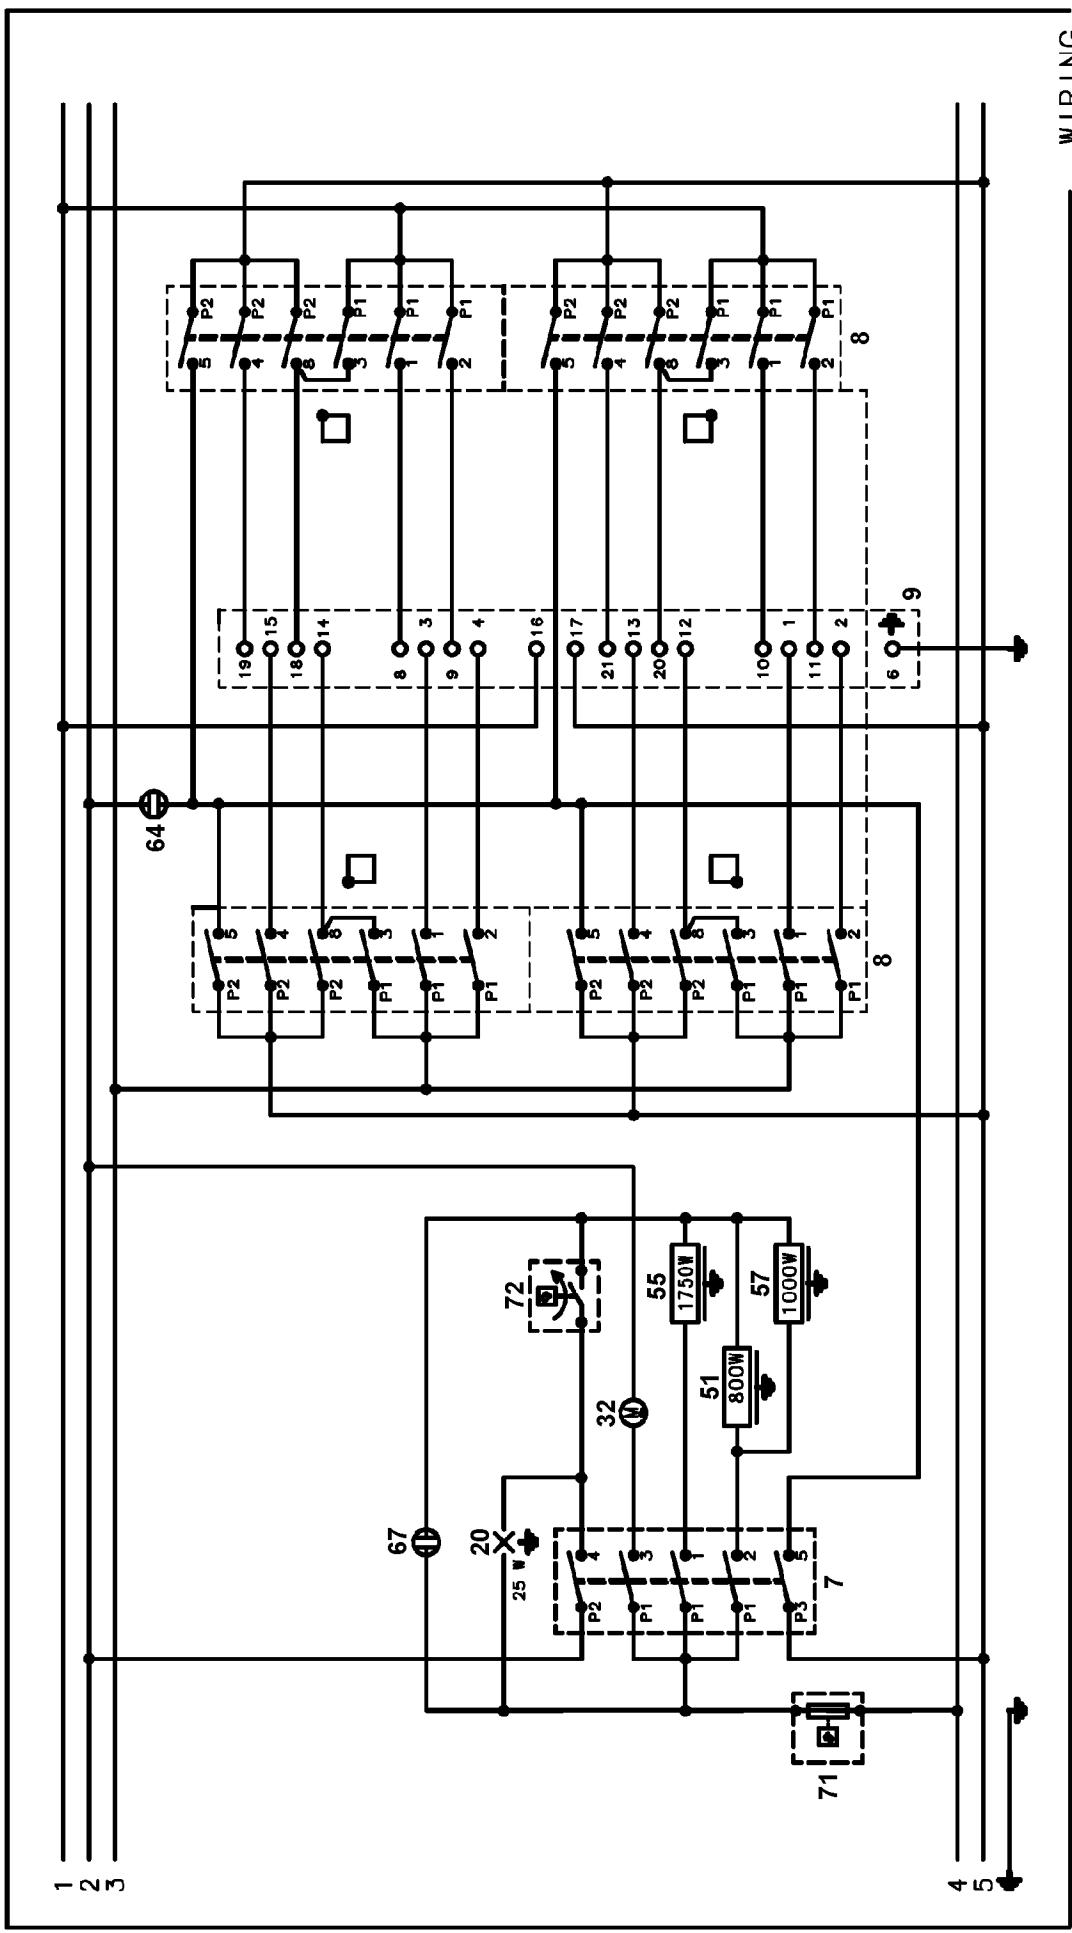

PLATE SWITCH

WIRING