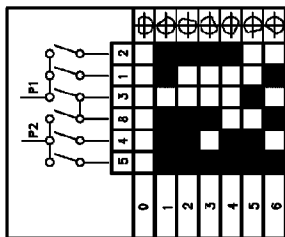

PLATE SWITCH

WIRING