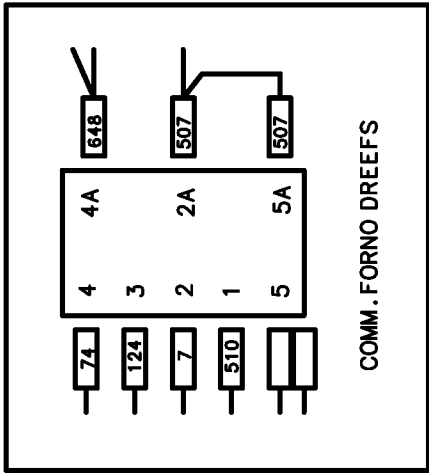

WIRING

① OVEN SWITCH

	B				
0	72	144	216	288	
4 - P2					
3 - P1					
1 - P1					
2 - P1					
5 - P3					

357 657501a