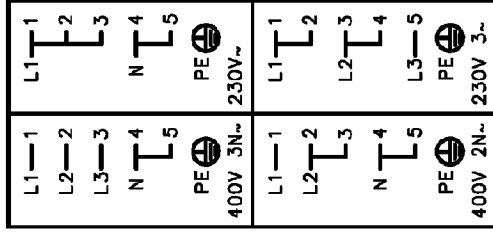

OVEN SWITCH

ANGLE	0	30	60-240	270	300
POSITION	0	LAMP	OVEN	BOTTOM	TOP
P <sub>2</sub>	5				
P <sub>1</sub>	2				
P <sub>3</sub>	1				
	3				
	4				

WIRING