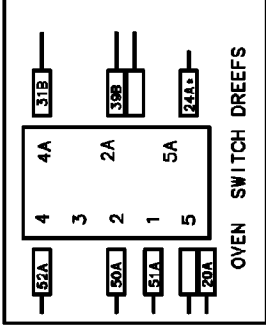

OVEN SWITCH

ANGLE	0	30	60-240	270	300
POSITION	0	LAMP	OVEN	BOTTOM	TOP
P <sub>2</sub>	5				
P <sub>1</sub>	2				
P <sub>3</sub>	1				
	3				
	4				

WIRING