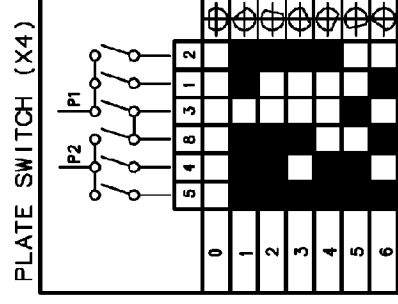

OVEN SWITCH

ANGLE	0	30	60-240	270	300
POSITION	0	LAMP	OVEN	BOTTOM	TOP
P <sub>2</sub>	5				
P <sub>1</sub>	2				
P <sub>3</sub>	1				
	3				
	4				

WIRING