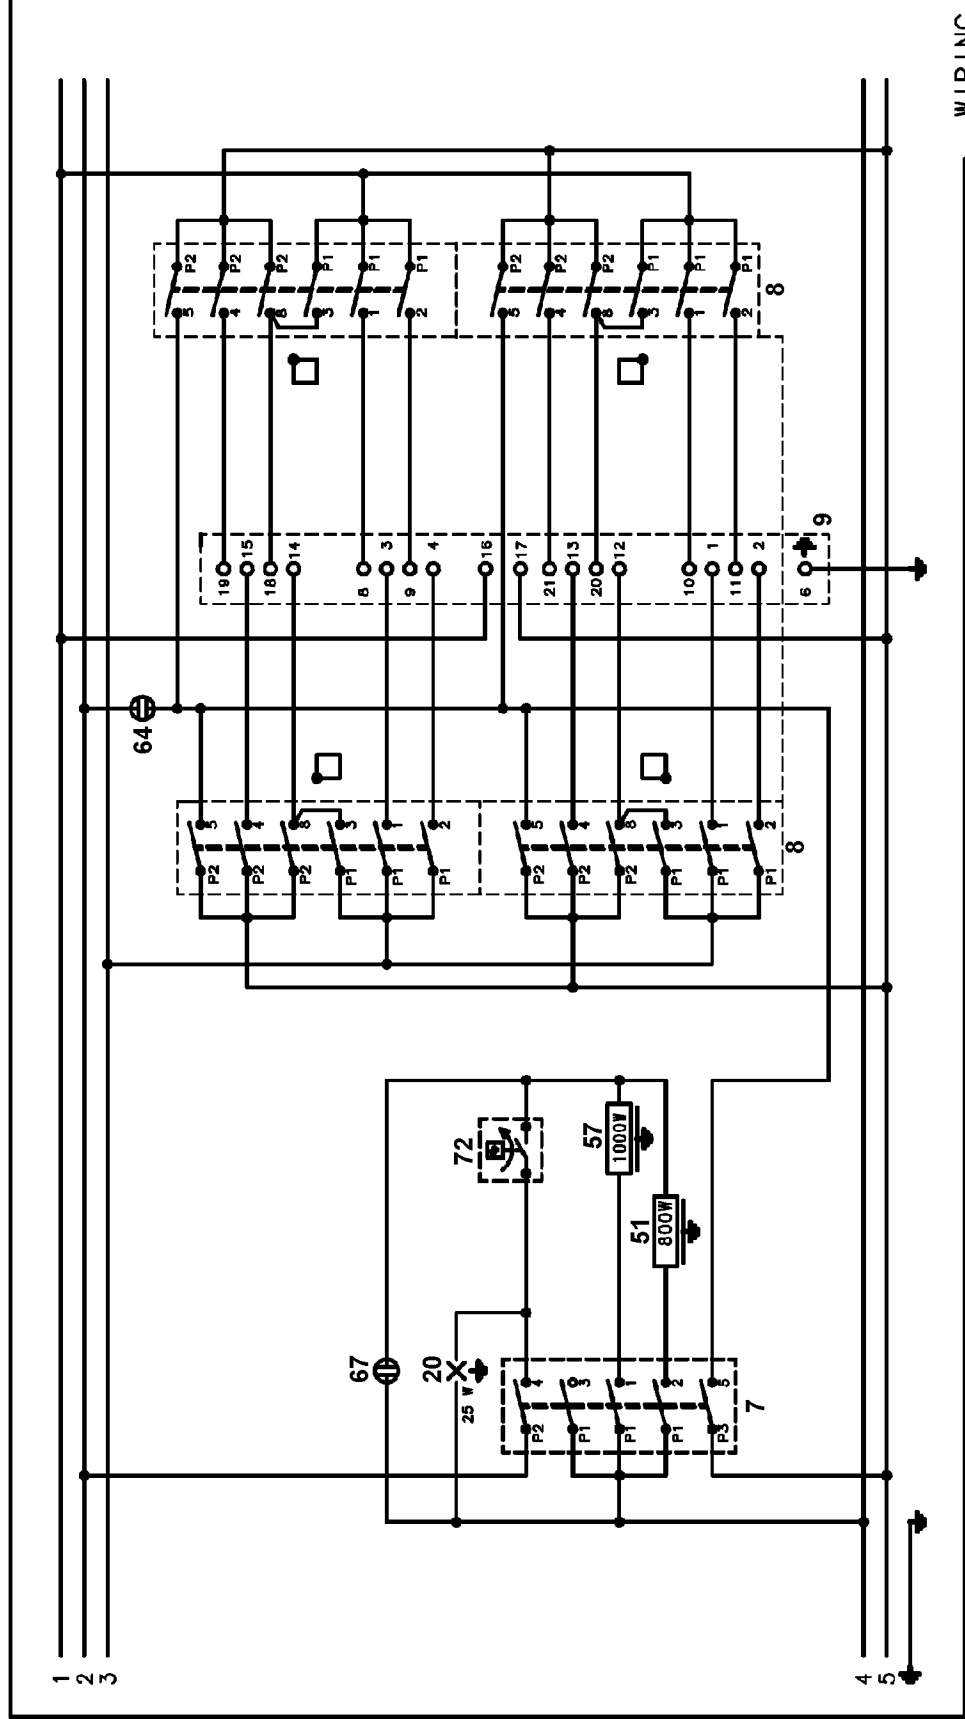

OVEN SWITCH

ANGLE	0	30	60-240	270	300
POSITION	0	LAMP	OVEN	BOTTOM	TOP
P <sub>2</sub>	5				
P <sub>1</sub>	2				
P <sub>3</sub>	1				
	3				
	4				

WIRING