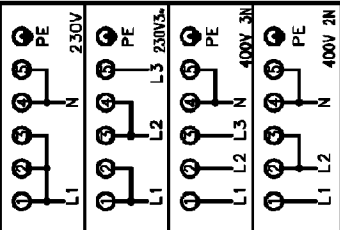

COLLEGAMENTI ELETTRICI

OVEN SWITCH

FUNCTIONS	0	1	2	3	4	5
POSITIONS	0	60	120	180	240	300
6 - P6						
5 - P5						
4 - P4						
3 - P3						
2 - P2						
1 - P1						