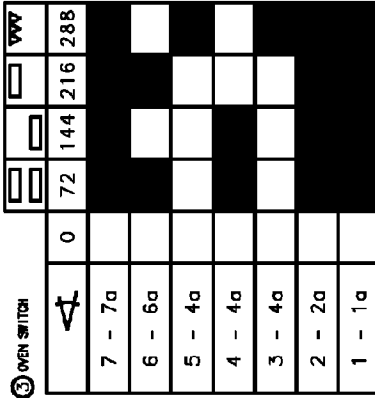

③ OVEN SWITCH

WIRING