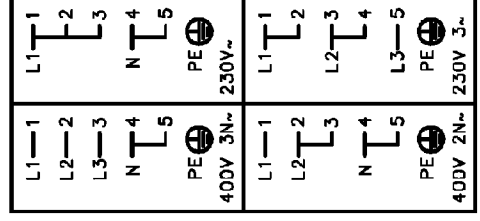

OVEN SWITCH	0	72	144	216	288	VVP
7 - 7a						
6 - 6a						
5 - 4a						
4 - 4a						
3 - 4a						
2 - 2a						
1 - 1a						

WIRING