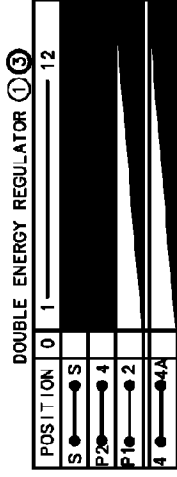

OVEN SWITCH	0	72	144	216	288	VVP
7 - 7a						
6 - 6a						
5 - 4a						
4 - 4a						
3 - 4a						
2 - 2a						
1 - 1a						

WIRING