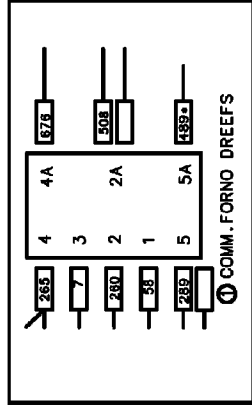

OVEN SWITCH ①

POS.	0	30	60*	240	270	300	330
4-P2							
3-P1							
1-P1							
2-P1							
5-P3							

WIRING

357 658001a