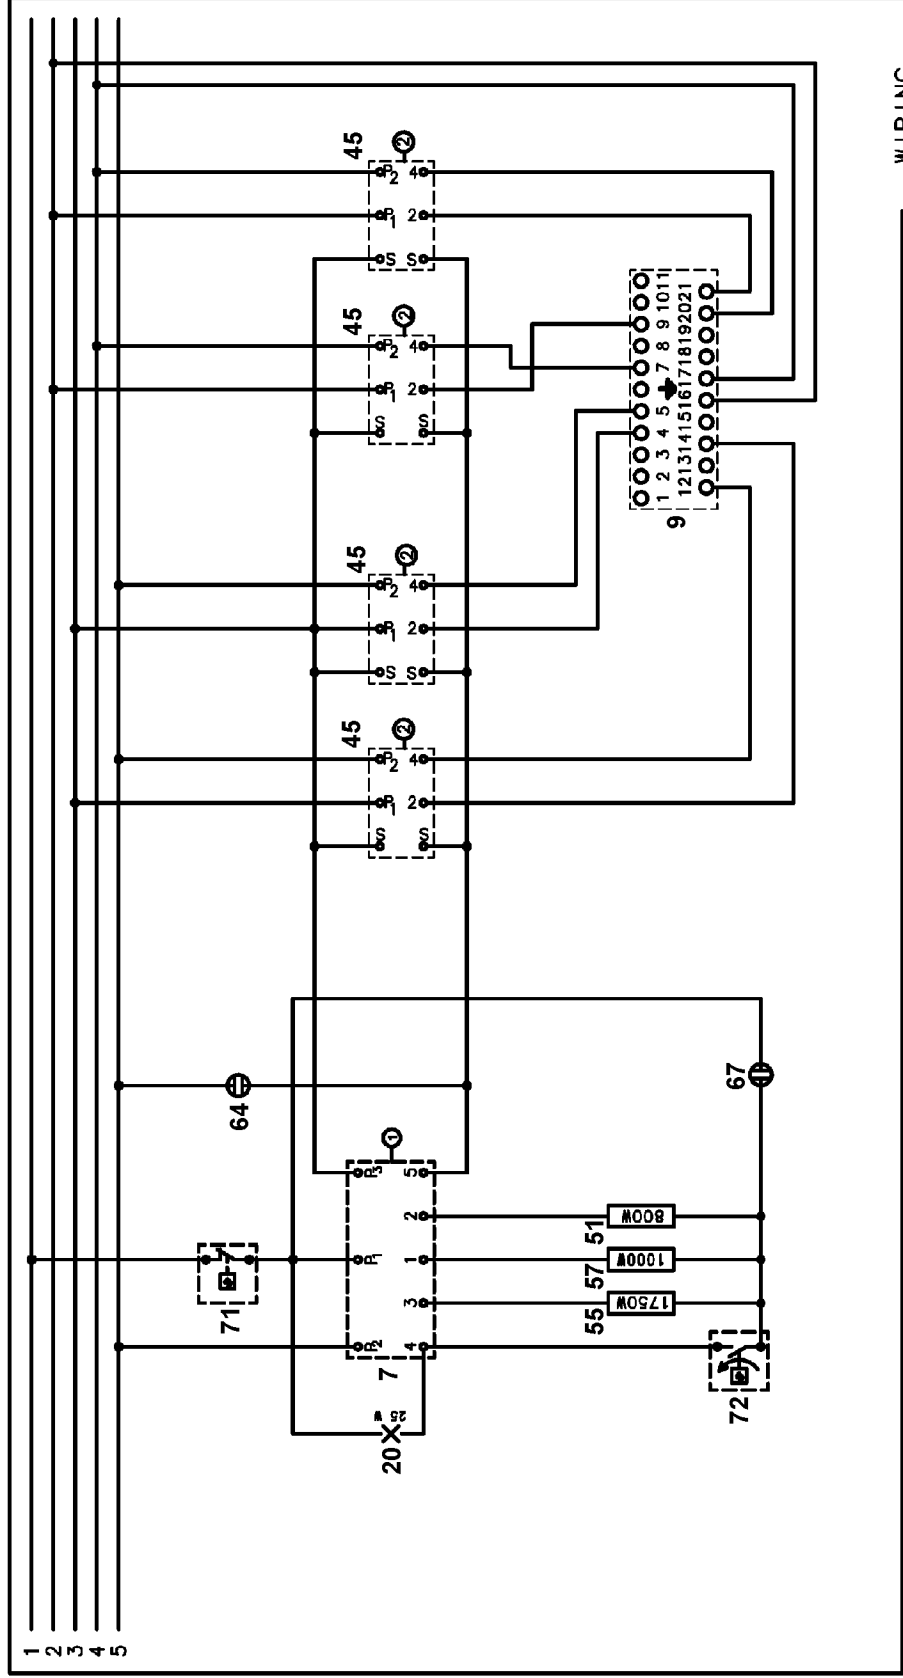

OVEN SWITCH ①

POS.	0	30	60*	240	270	300	330
4-P2							
3-P1							
1-P1							
2-P1							
5-P3							

WIRING

357 658001a