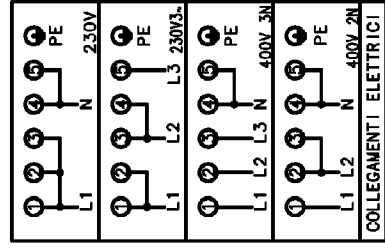

OVEN SWITCH ①

POS.	0	30	60*	240	270	300	330
4-P2							
3-P1							
1-P1							
2-P1							
5-P3							

WIRING

357 658001a