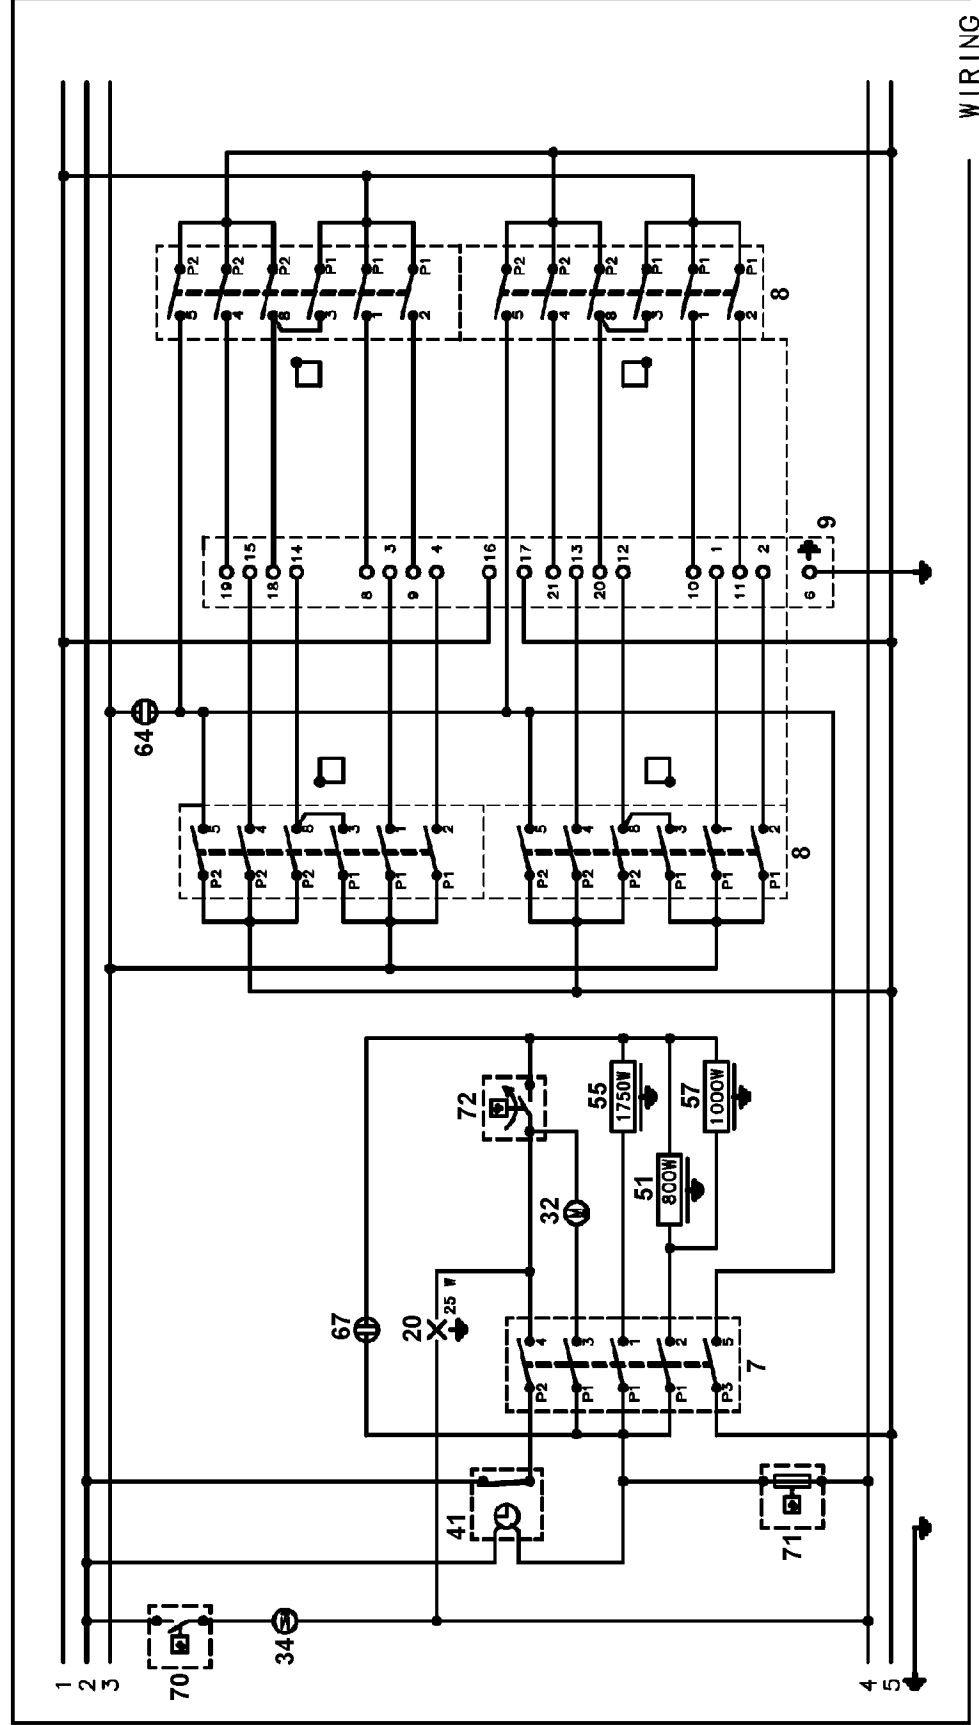

PLATE SWITCH

OVEN SWITCH	8	72	144	216	288
4 - P2					
3 - P1					
1 - P1					
2 - P1					
5 - P3					

L1-1	L1-1
L2-2	L2-2
L3-3	L3-3
N-4	N-4
PE-5	PE-5
400V 3N~	230V~
L1-1	L1-1
L2-2	L2-2
L3-3	L3-3
N-4	N-4
PE-5	PE-5
400V 2N~	230V 3~

WIRING

357 753503a