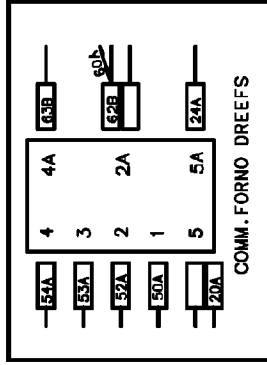

PLATE SWITCH

OVEN SWITCH	8	72	144	216	288
4 - P2					
3 - P1					
1 - P1					
2 - P1					
5 - P3					

L1-1	L1-1
L2-2	L2-2
L3-3	L3-3
N-4	N-4
PE-5	PE-5
400V 3N~	230V~
L1-1	L1-1
L2-2	L2-2
L3-3	L3-3
N-4	N-4
PE-5	PE-5
400V 2N~	230V 3~

WIRING

357 753503a