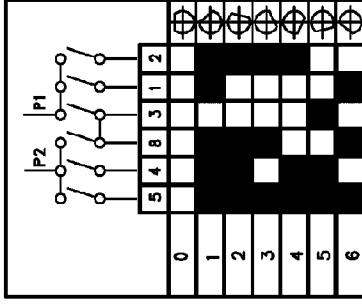

PLATE SWITCH

OVEN SWITCH	8	72	144	216	288
4 - P2					
3 - P1					
1 - P1					
2 - P1					
5 - P3					

L1-1	L1-1
L2-2	L2-2
L3-3	L3-3
N-4	N-4
PE-5	PE-5
400V 3N~	230V~
L1-1	L1-1
L2-2	L2-2
L3-3	L3-3
N-4	N-4
PE-5	PE-5
400V 2N~	230V 3~