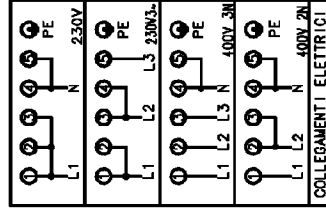

ENERGY REGULATOR

WIRING

357 590301a