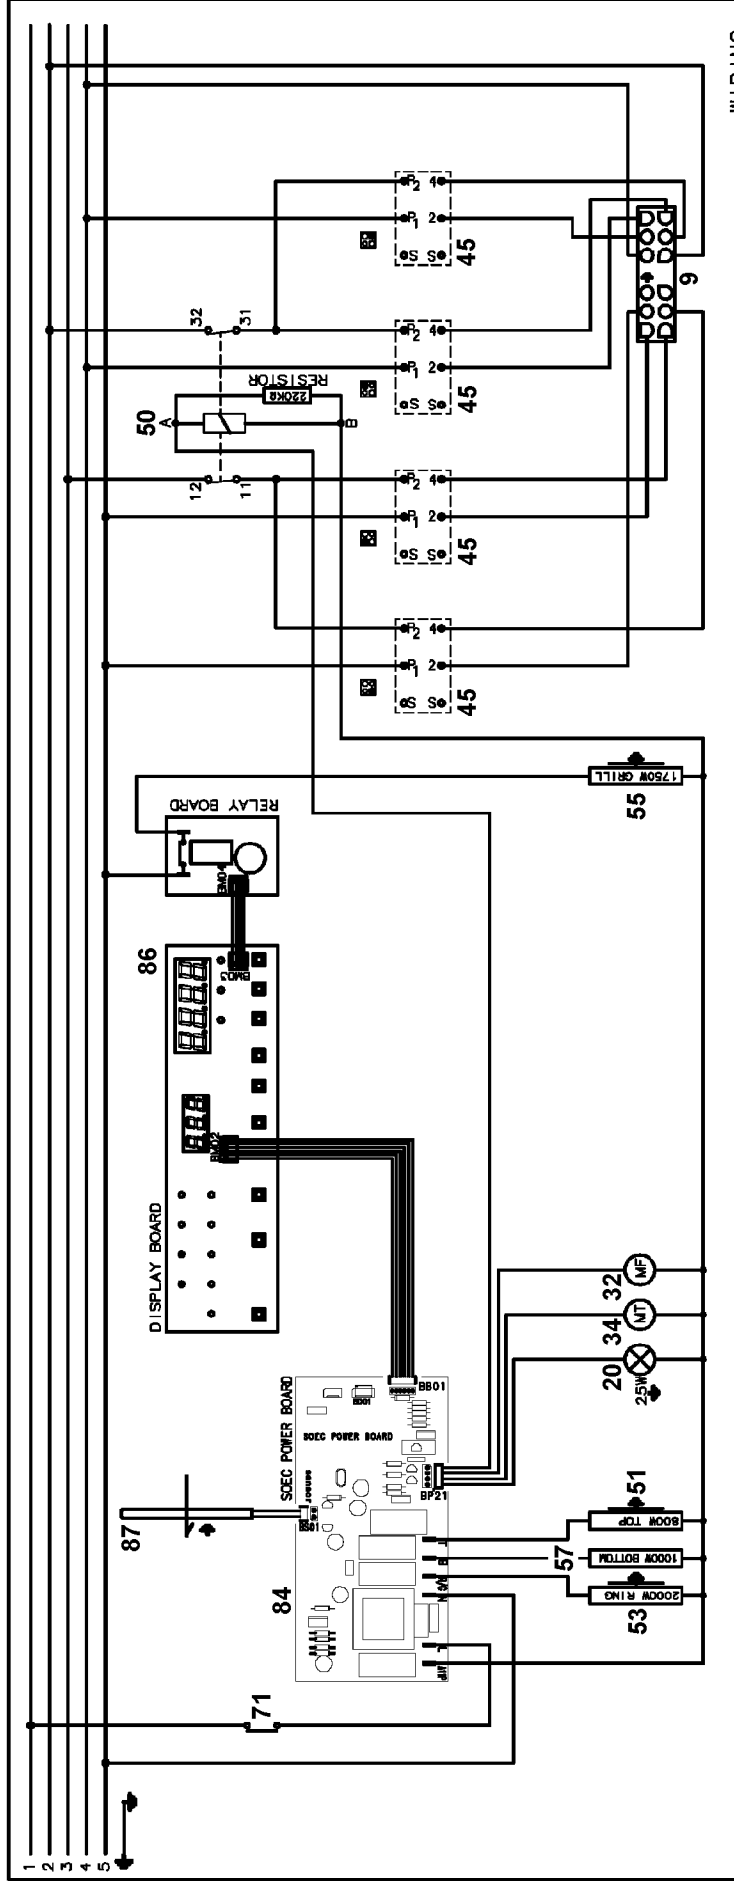

ENERGY REGULATOR

WIRING

357 590301a