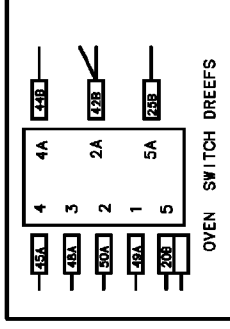

PLATE SWITCH ②

POS	0	6	5	4	3	2	1
4 - P2							
3 - P2							
3 - P1							
1 - P1							
2 - P1							
5 - P3							

OVEN SWITCH ①

POSIZIONI	0	LUCE	FORNO	GRILL
P3				
P1				
P2				

357 600602a