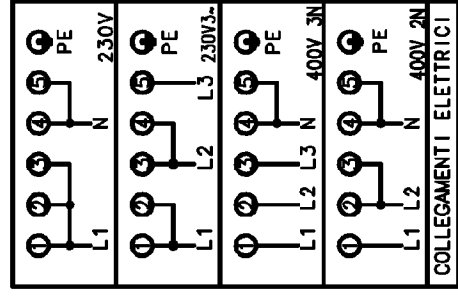

PLATE SWITCH ②

POS	0	6	5	4	3	2	1
4 - P2							
3 - P2							
3 - P1							
1 - P1							
2 - P1							
5 - P3							

OVEN SWITCH ①

POSIZIONI	0	LUCE	FORNO	GRILL
P3				
P1				
P2				

357 600602a