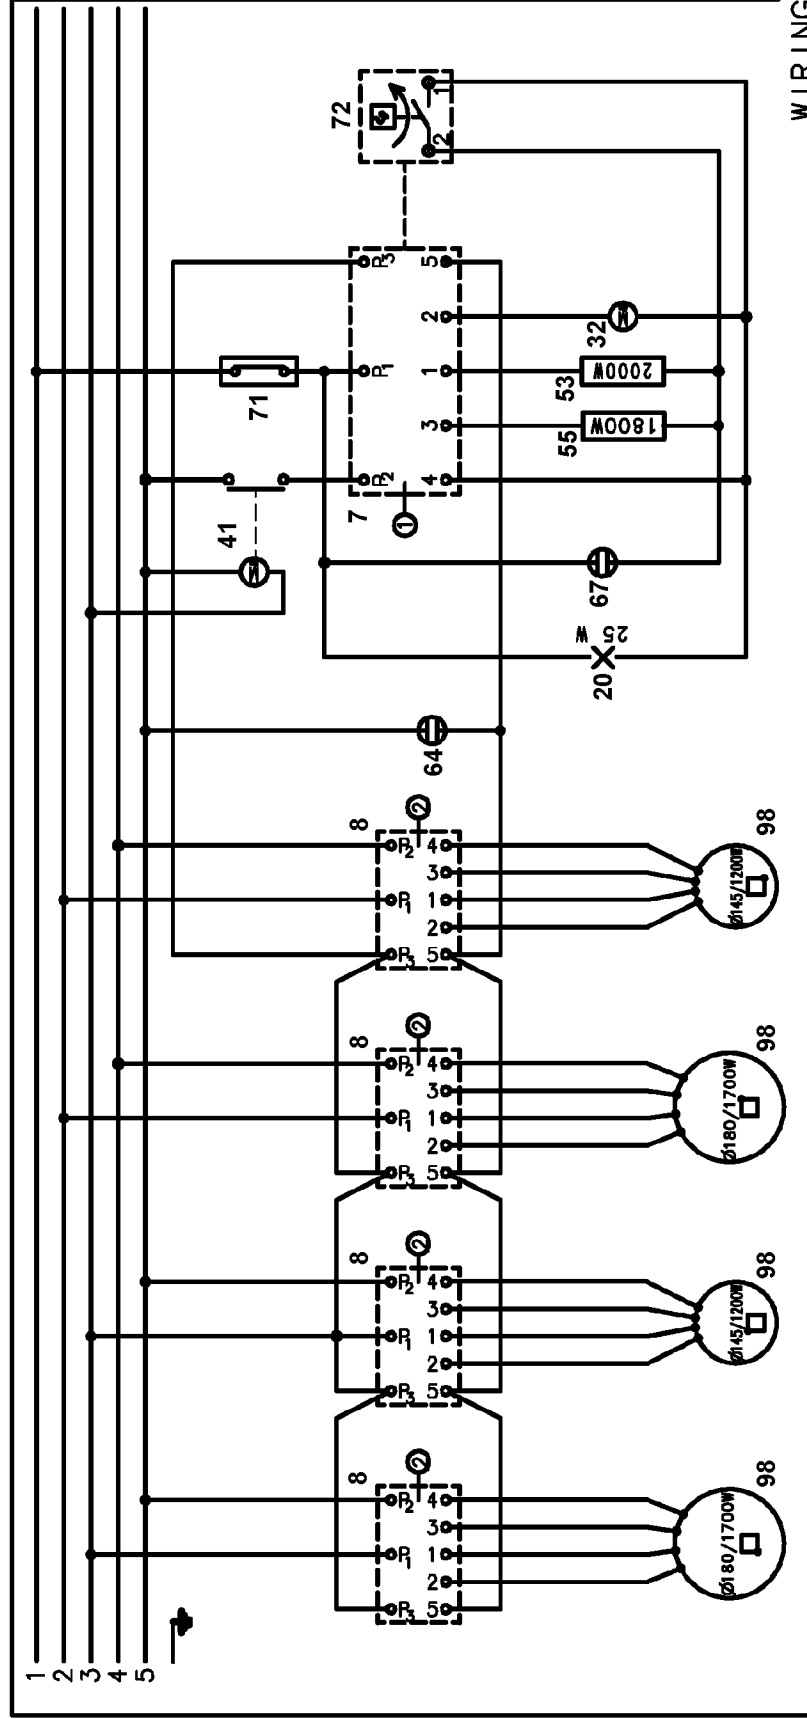

PLATE SWITCH ②

POS	0	6	5	4	3	2	1
4 - P2							
3 - P2							
3 - P1							
1 - P1							
2 - P1							
5 - P3							

OVEN SWITCH ①

POSIZIONI	0	LUCE	FORNO	GRILL
P3				
P1				
P2				

357 600602a