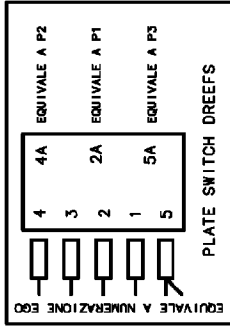

PLATE SWITCH ②

POS	0	6	5	4	3	2	1
4 - P2							
3 - P2							
3 - P1							
1 - P1							
2 - P1							
5 - P3							

OVEN SWITCH ①

POSIZIONI	0	LUCE	FORNO	GRILL
P3				
P1				
P2				

357 600602a