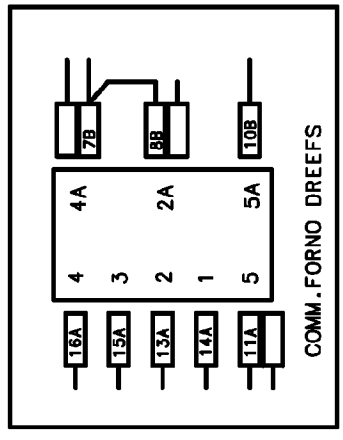

SCHEMA ELETRICO

① OVEN SWITCH

4	0	72	144	216	288
4 - P2					
3 - P1					
1 - P1					
2 - P1					
5 - P3					

357 592001a