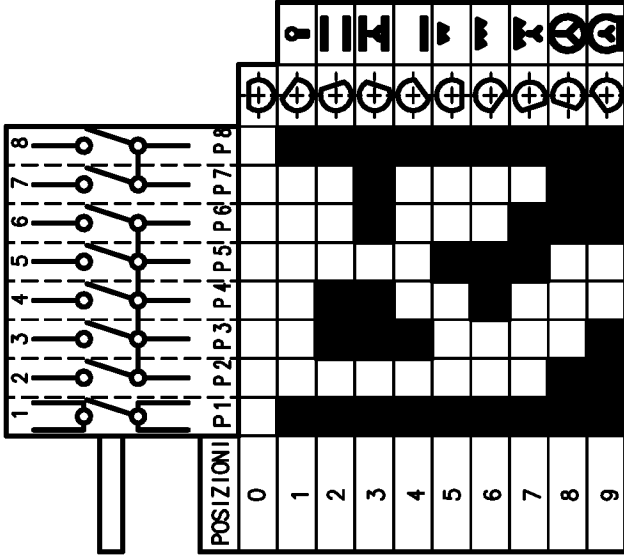

MULTIFUNCTION OVEN SWITCH ①

357 590003a