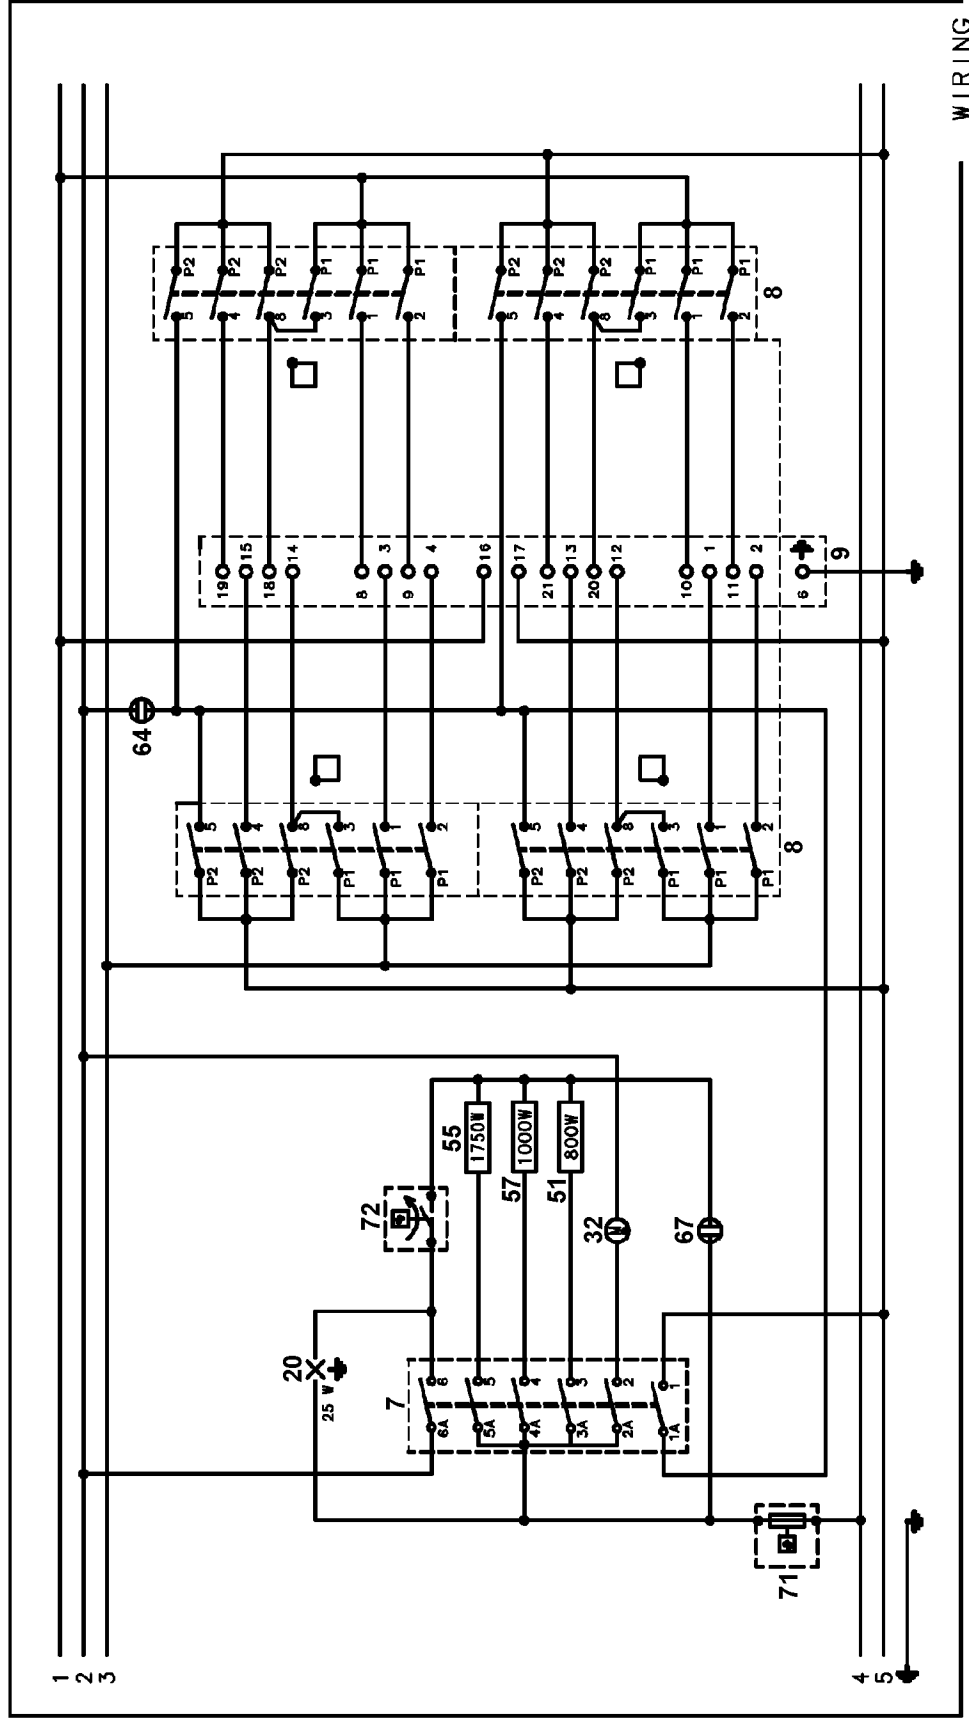

OVEN SWITCH

FUNCTIONS						
POSITIONS	0	1	2	3	4	5
	0	60	120	180	240	300
6 - 6A						
5 - 5A						
4 - 4A						
3 - 3A						
2 - 2A						
1 - 1A						

PLATE SWITCH

POSITIONS	0	1	2	3	4	5	6

L1-1	L1-1
L2-2	L2-2
L3-3	L2-3
N-4	N-4
PE-5	L3-5
400V 3N-230V~	PE-5
	400V 2N-230V 3~

WIRING

357 753603a