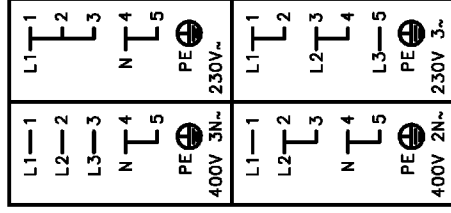

OVEN SWITCH						
0	60	120	180	240	300	
4 - P2						
3 - P1						
1 - P1						
2 - P1						
5 - P3						

SWITCH		35-318
POS.	0	
P1-1		
P2-2		

WIRING

357 753602a