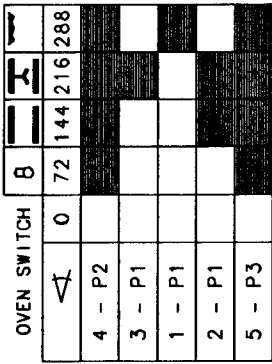

PLATE SWITCH

WIRING

357 753203a