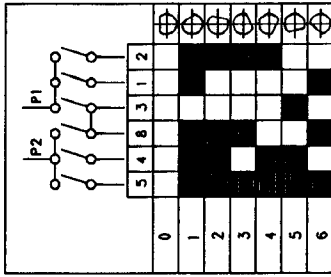

PLATE SWITCH

WIRING

357 753203a