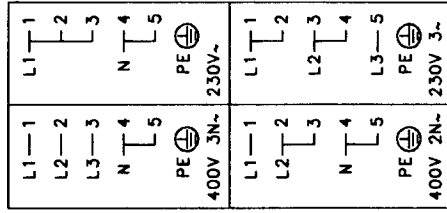

PLATE SWITCH

WIRING

357 753203a