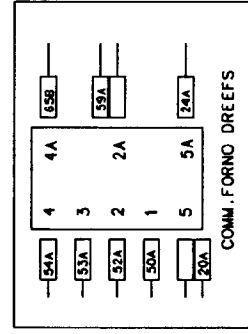

PLATE SWITCH

WIRING

357 753203a