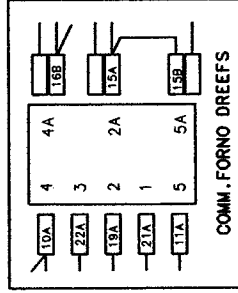

SCHEMA ELETRICO

OVEN SWITCH	8	72	144	216	288
4 - P2					
3 - P1					
1 - P1					
2 - P1					
5 - P3					

357 582403a