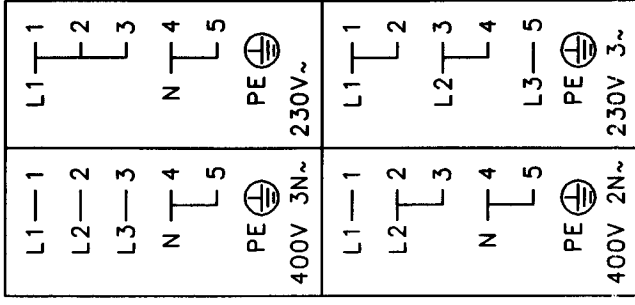

357 753001A

OVEN SWITCH	8	72	144	216	288
0					
4 - P2					
3 - P1					
1 - P1					
2 - P1					
5 - P3					

PLATE SWITCH