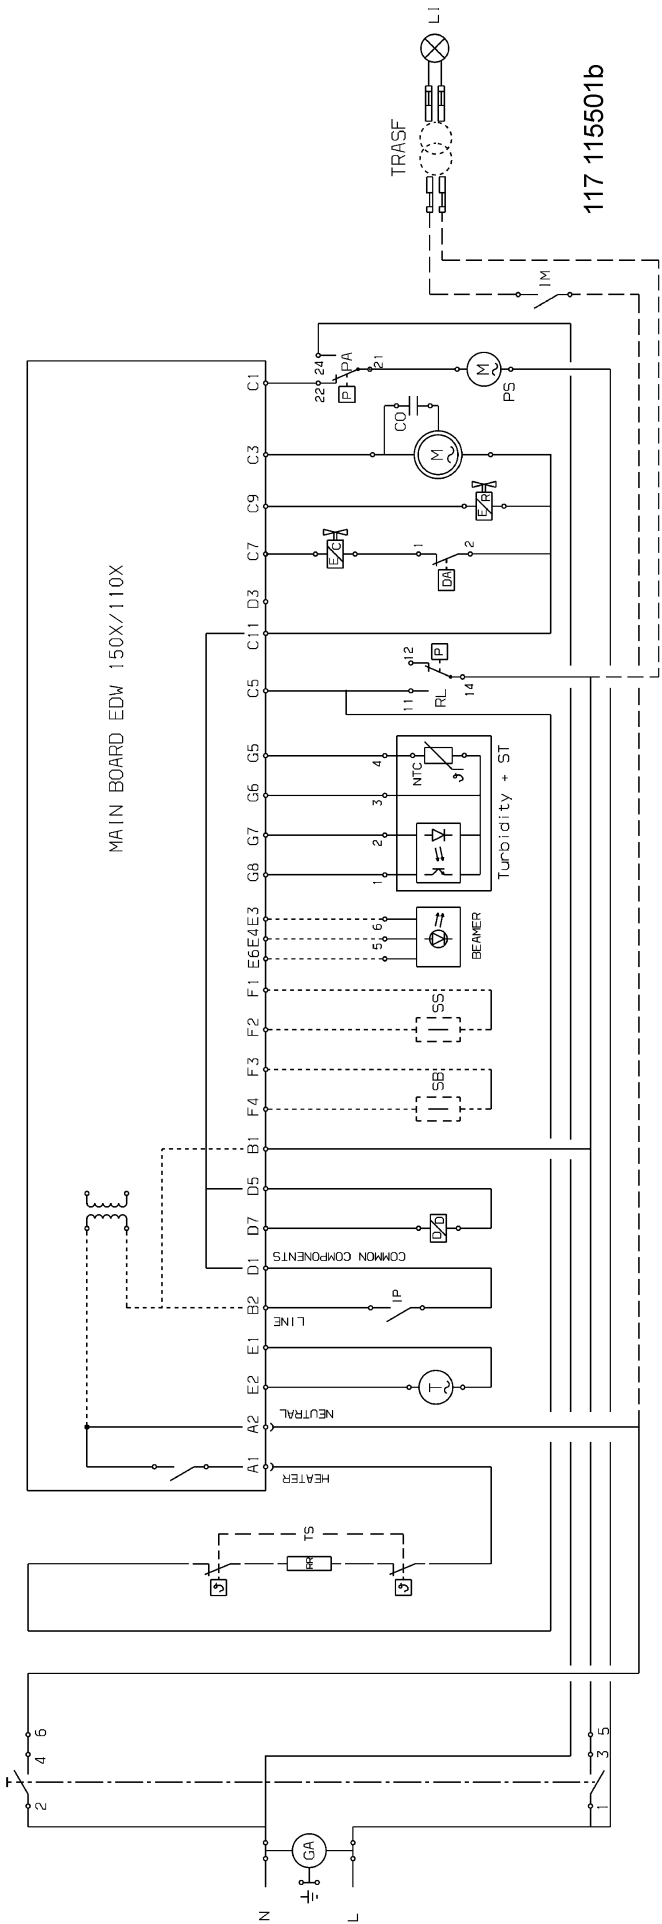

MAIN BOARD EDW 150X/110X

117 115501b