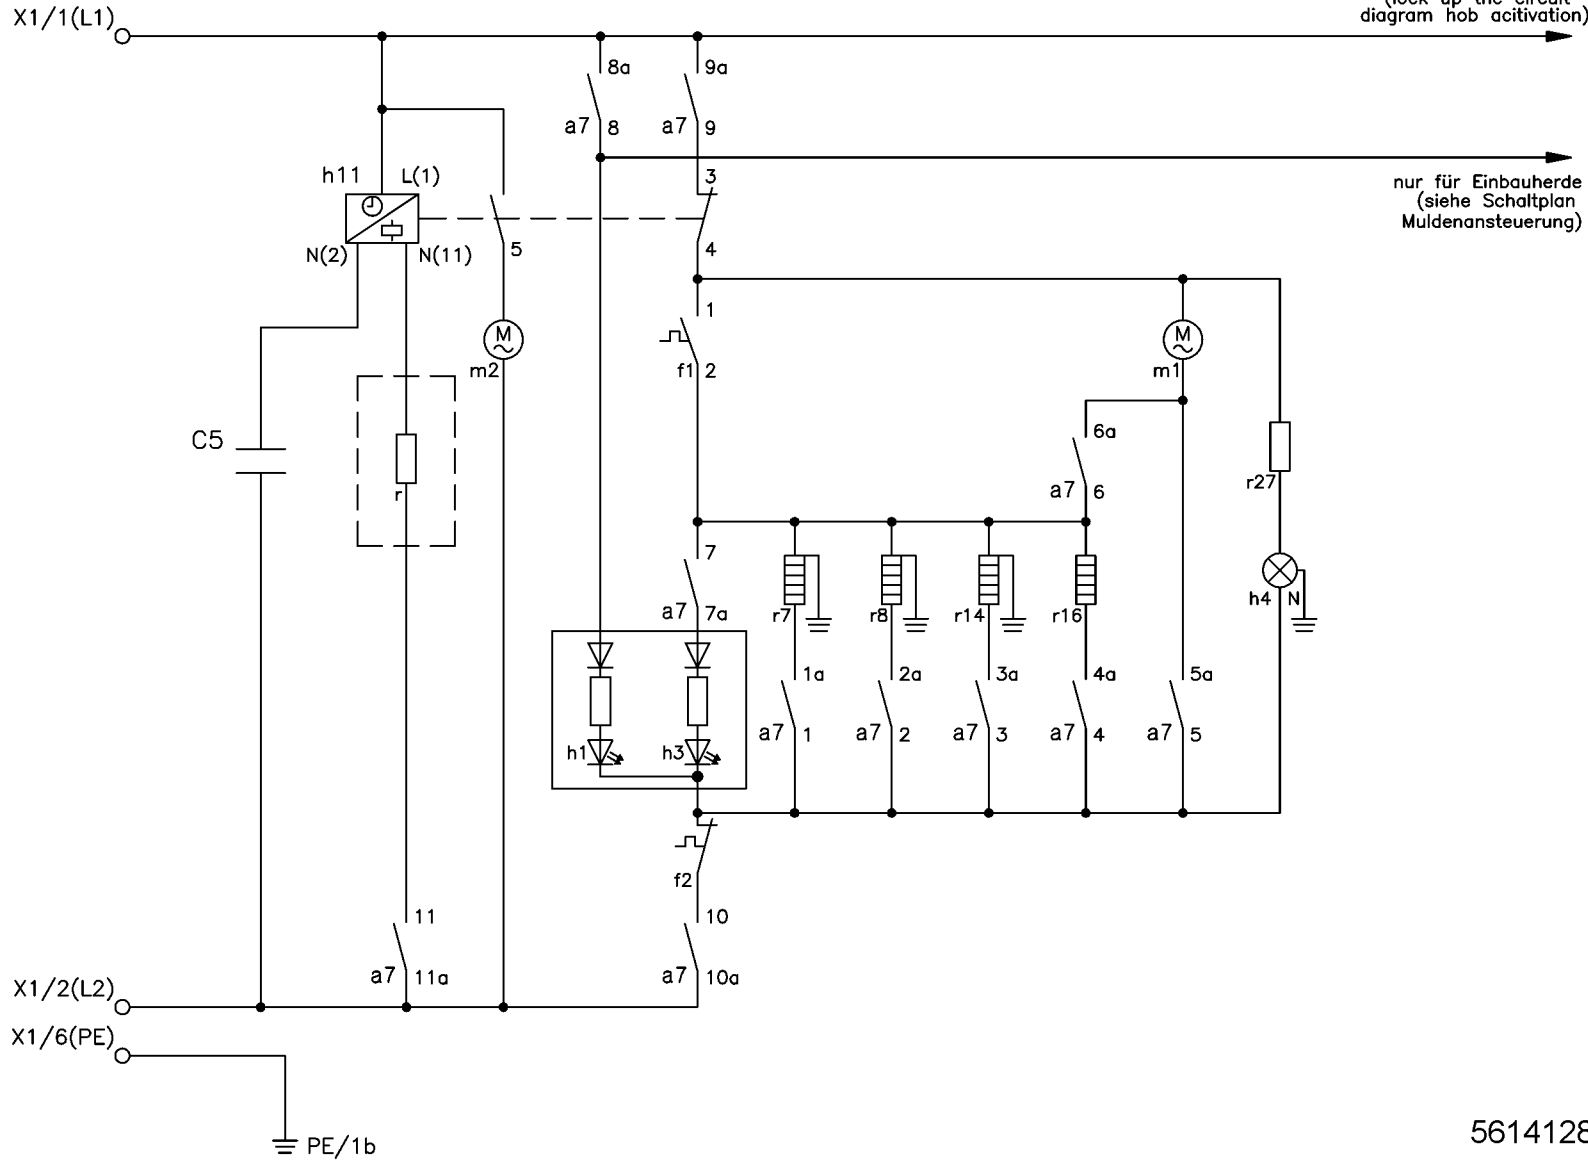

only built-under oven:  
(lock up the circuit  
diagram hob activation)

nur für Einbauberde  
(siehe Schaltplan  
Muldenansteuerung)