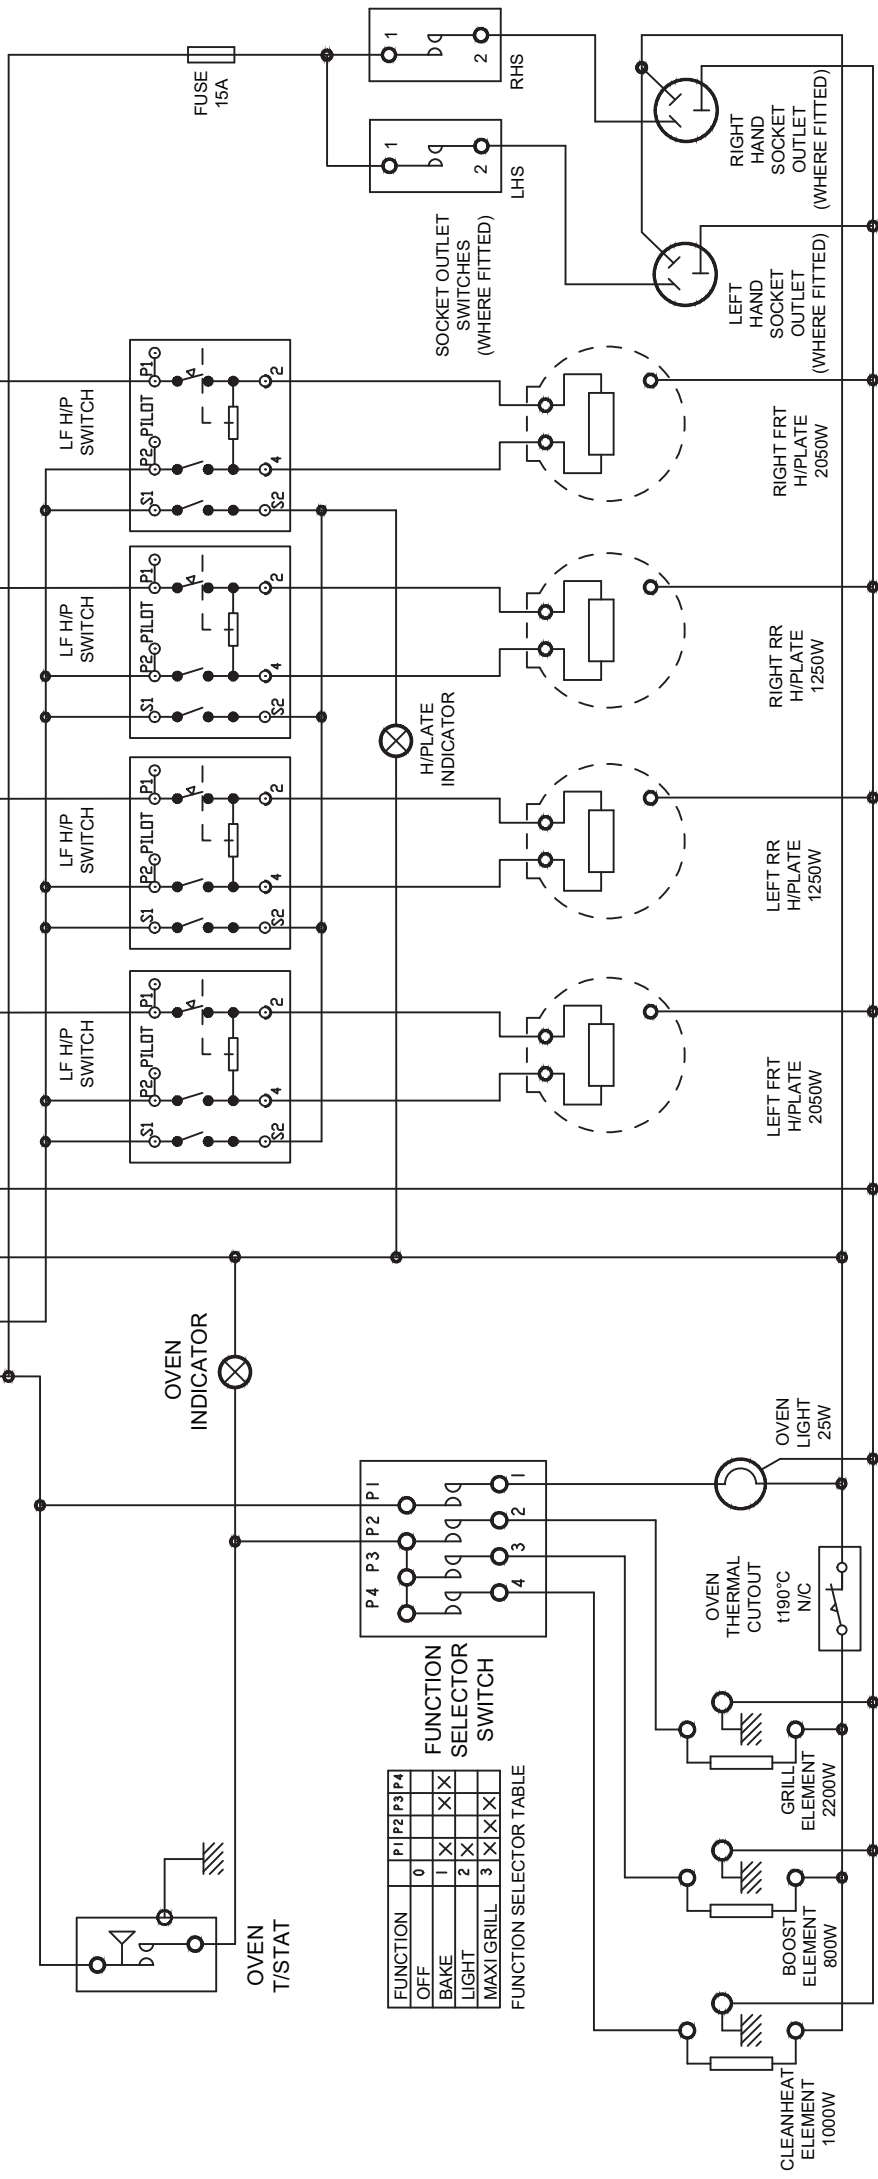

A1 A2 N E

MODEL	WLE620WA	WLE622WA
A1	3.1kW (12.9A)	5.1kW (21.2A)
A2	6.6kW (27.5A)	6.6kW (27.5A)
TOTAL kW RATING	9.7kW (40.4A)	11.7kW (48.7A)

FUNCTION	P1	P2	P3	P4
OFF	0			
BAKE	1	X	X	X
LIGHT	2	X	X	X
MAXI GRILL	3	X	X	X

FUNCTION SELECTOR SWITCH

FUNCTION SELECTOR TABLE