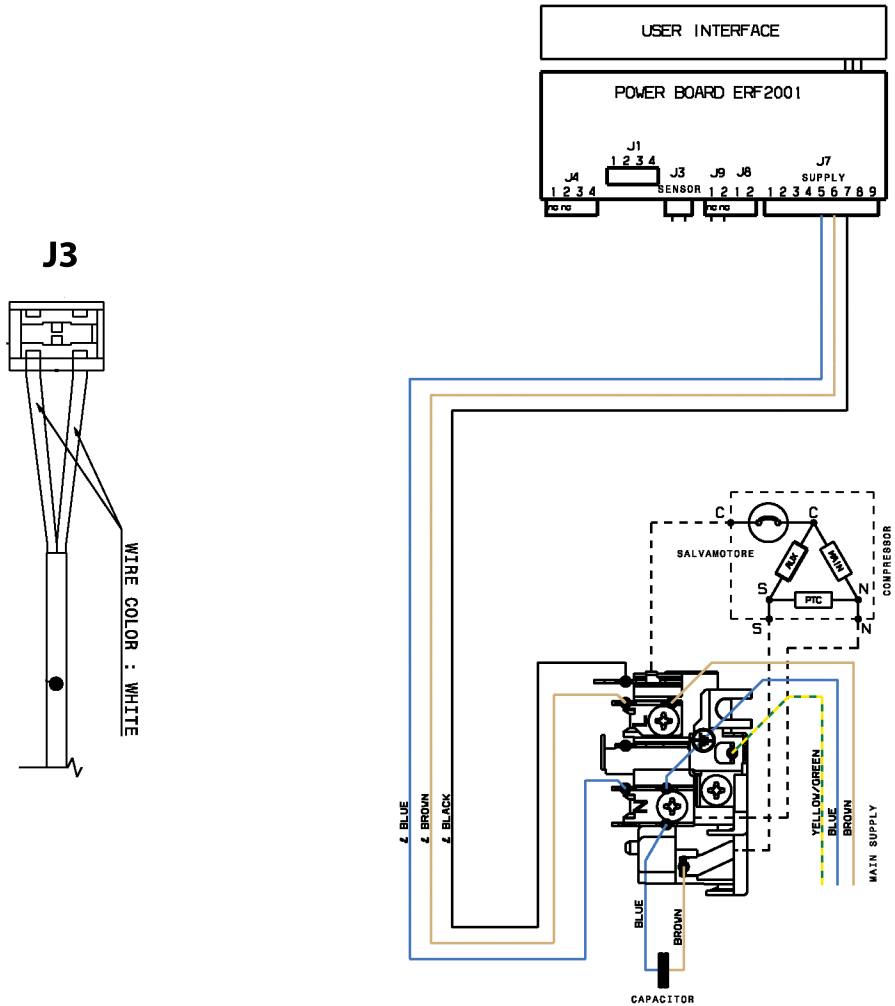

ERF 2001 POWER BOARD

A13663201