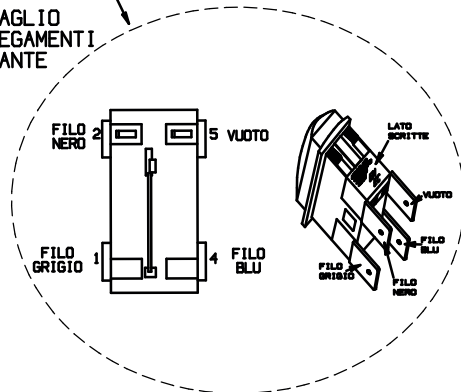

DETTAGLIO COLLEGAMENTI PULSANTE

### Symbol / legenda

I

- ON/OFF Tasto on/off
- RA Resistenza
- M Morsettiera
- LS Lampada spia
- TR Termostato regolabile
- THS Termostato sicurezza
- MV Motore ventilatore
- TT Terra telaio

GB

- ON/OFF On/off pushbutton
- RA Heating element
- M Terminal block
- LS Pilot lamp
- TR Adjustable thermostat
- THS Safety thermostat
- MV Fan motor
- TT Frame earth