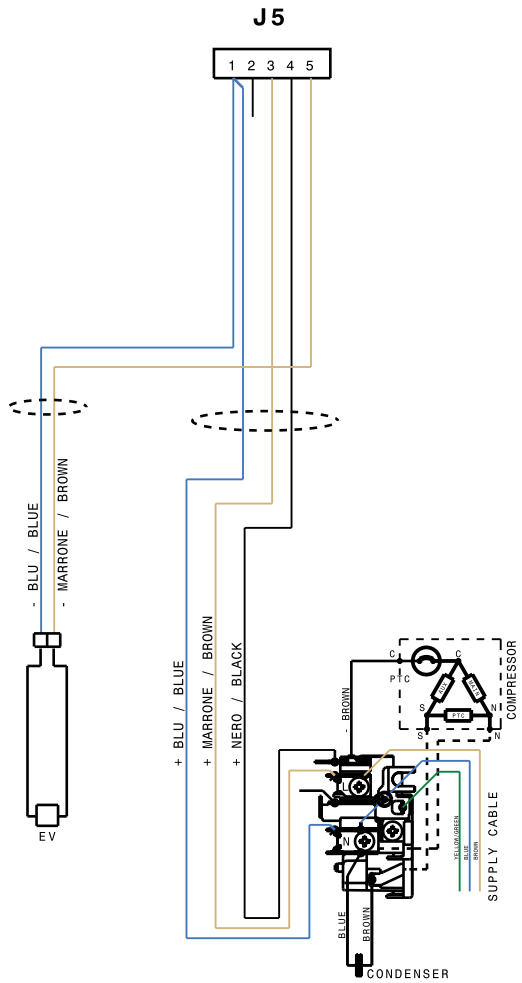

ERF 501L POWER BOARD

807493265  
P0000300002400