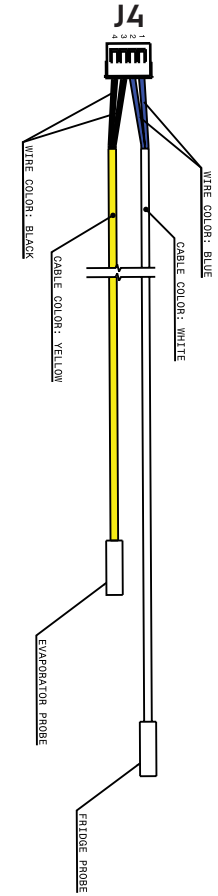

ERF 501L POWER BOARD

807493265  
P0000300002400