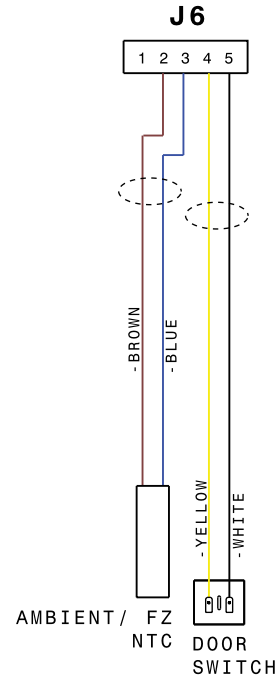

ERF 501L POWER BOARD

807493265  
P0000300002400