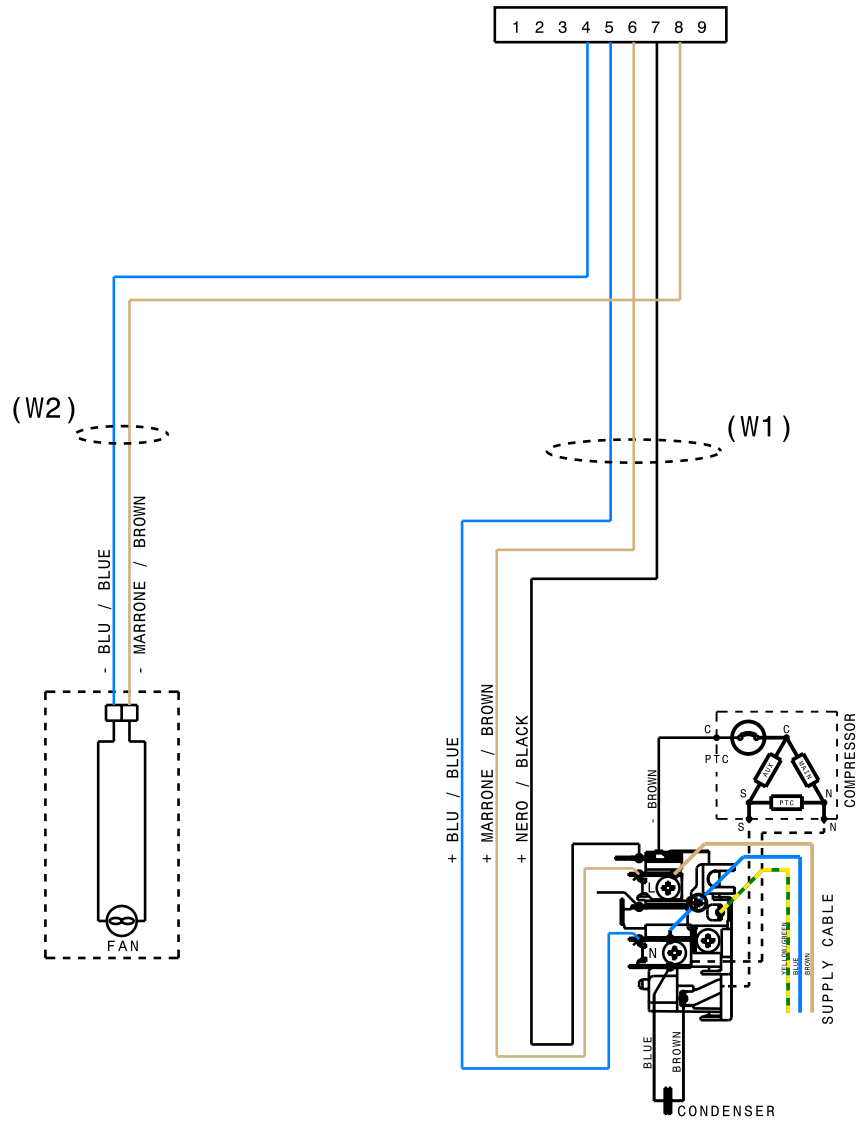

**ERF 2001  
J7**

COLORE CAVO: BIANCO  
CABLE COLOR : WHITE

COLORE CAVO: NERO  
CABLE COLOR : BLACK

SONDA ARIA  
AIR PROBE

SONDA EVAPORATORE  
EVAPORATOR PROBE