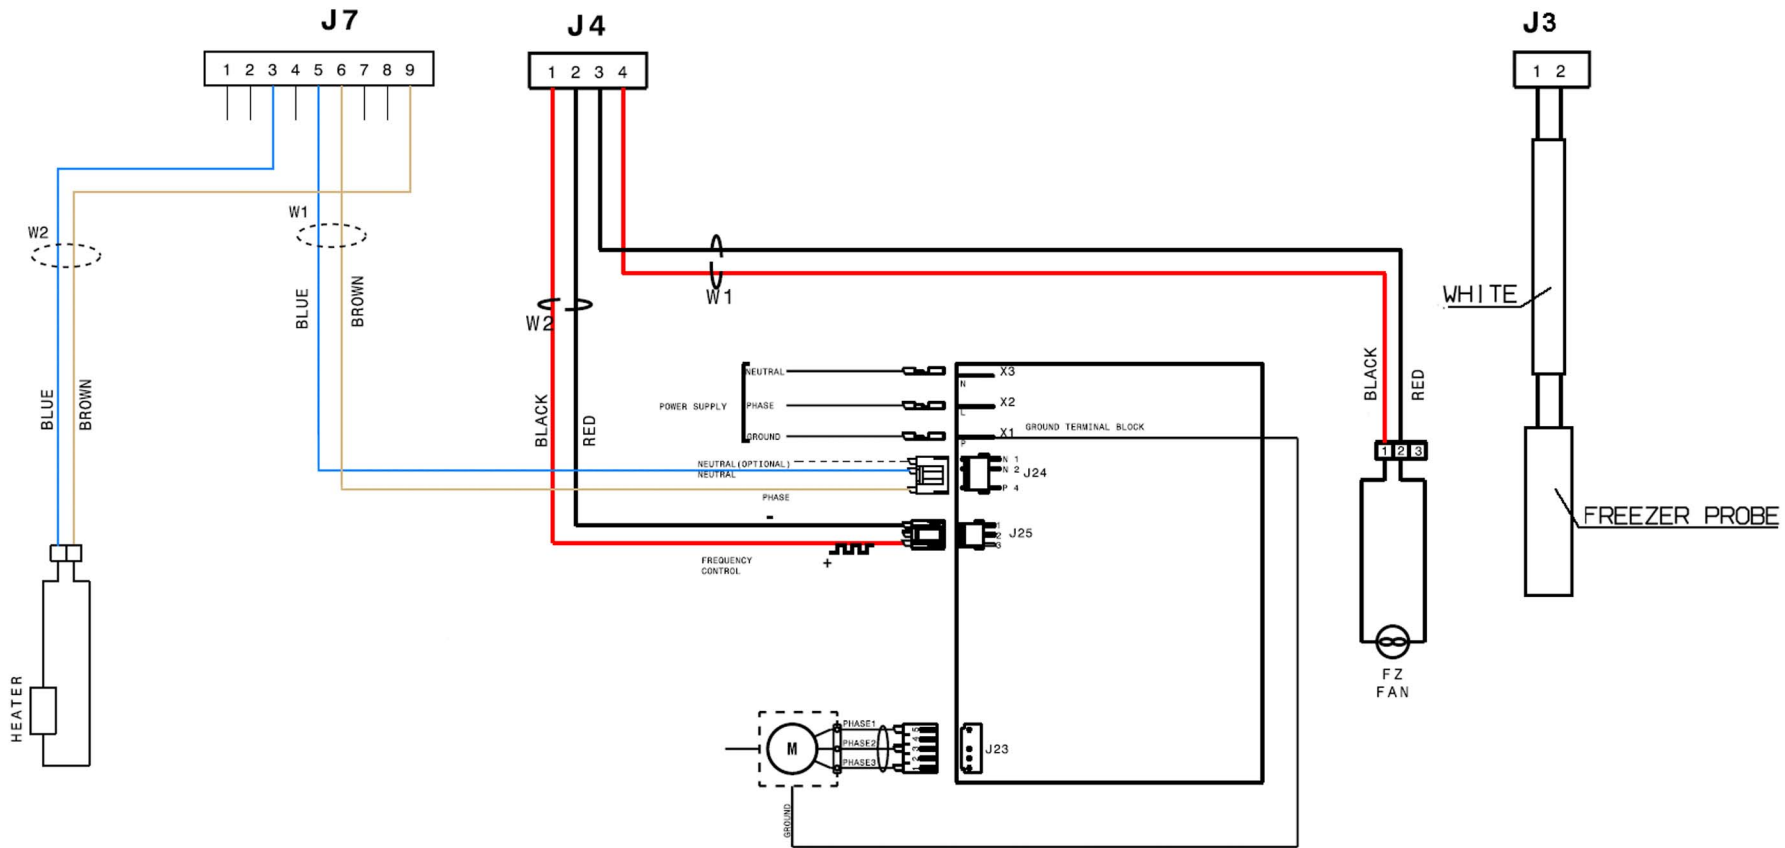

ERF 2001 POWER BOARD

A01054009
P0000300002167