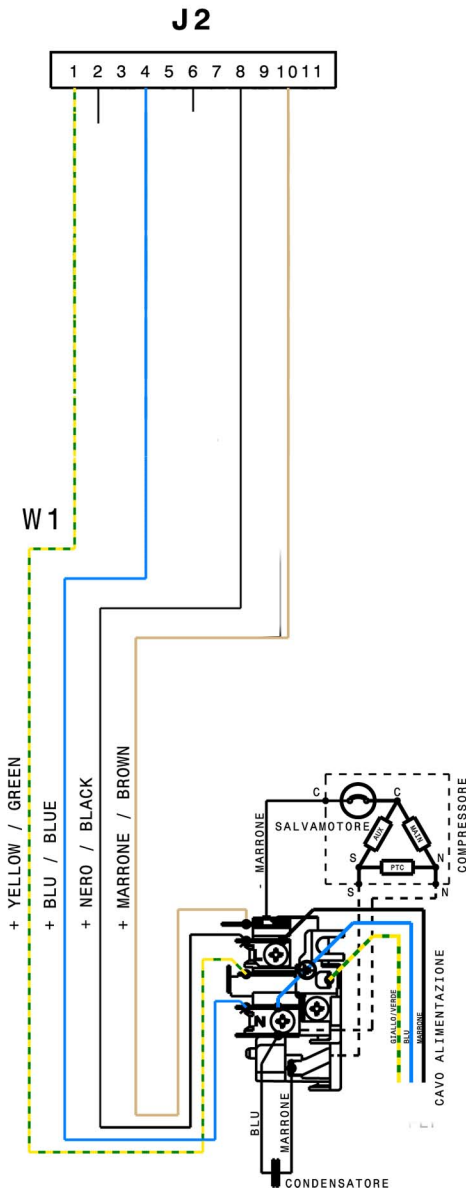

ERF 2002 POWER BOARD

226185719
P0000300002149