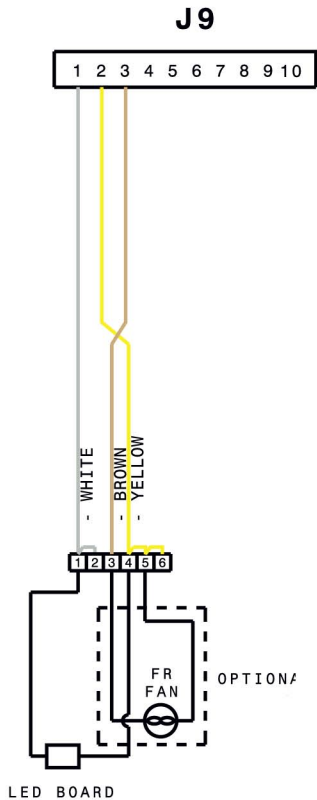

ERF 2002 POWER BOARD

226185719
P0000300002149