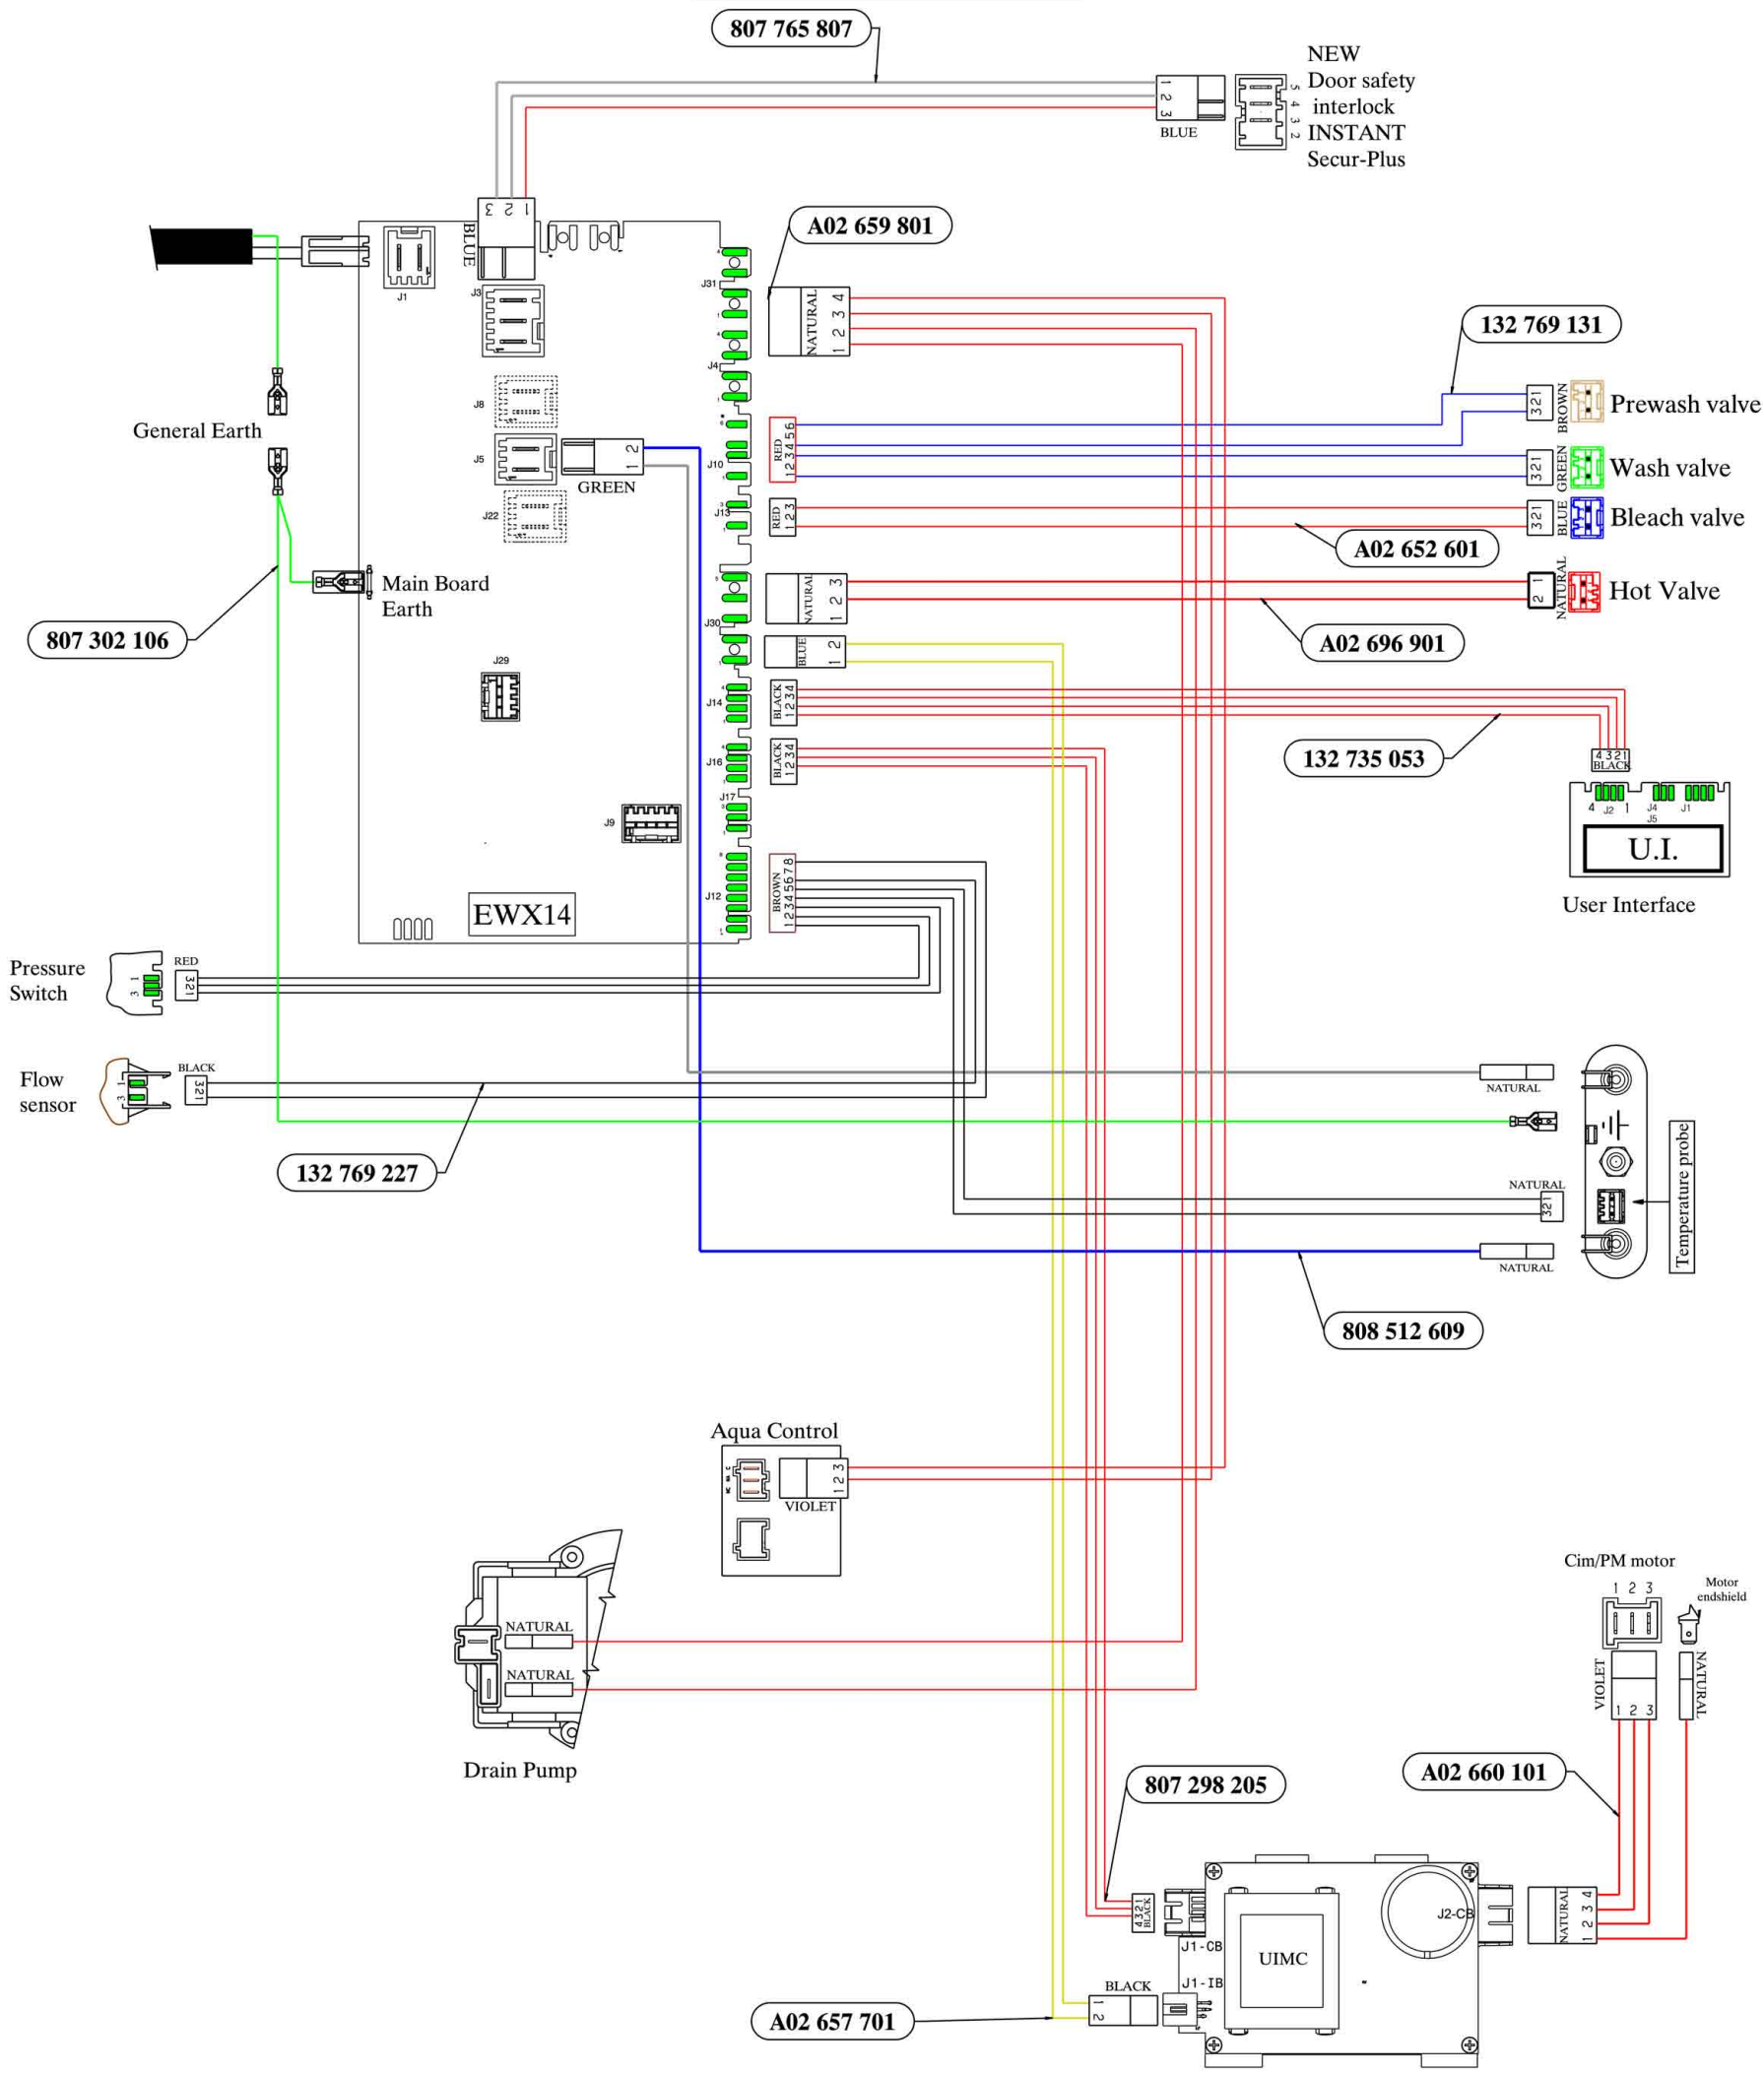

# WIRING HARNESSSES

NEW  
Door safety  
interlock  
INSTANT  
Secur-Plus

807 765 807

A02 659 801

132 769 131

A02 652 601

A02 696 901

132 735 053

132 769 227

808 512 609

Aqua Control

807 298 205

A02 660 101

A02 657 701

General Earth

Main Board Earth

EWX14

U.I.

User Interface

Pressure Switch

Flow sensor

Temperature probe

Drain Pump

UIMC

Cim/PM motor

Motor endshield