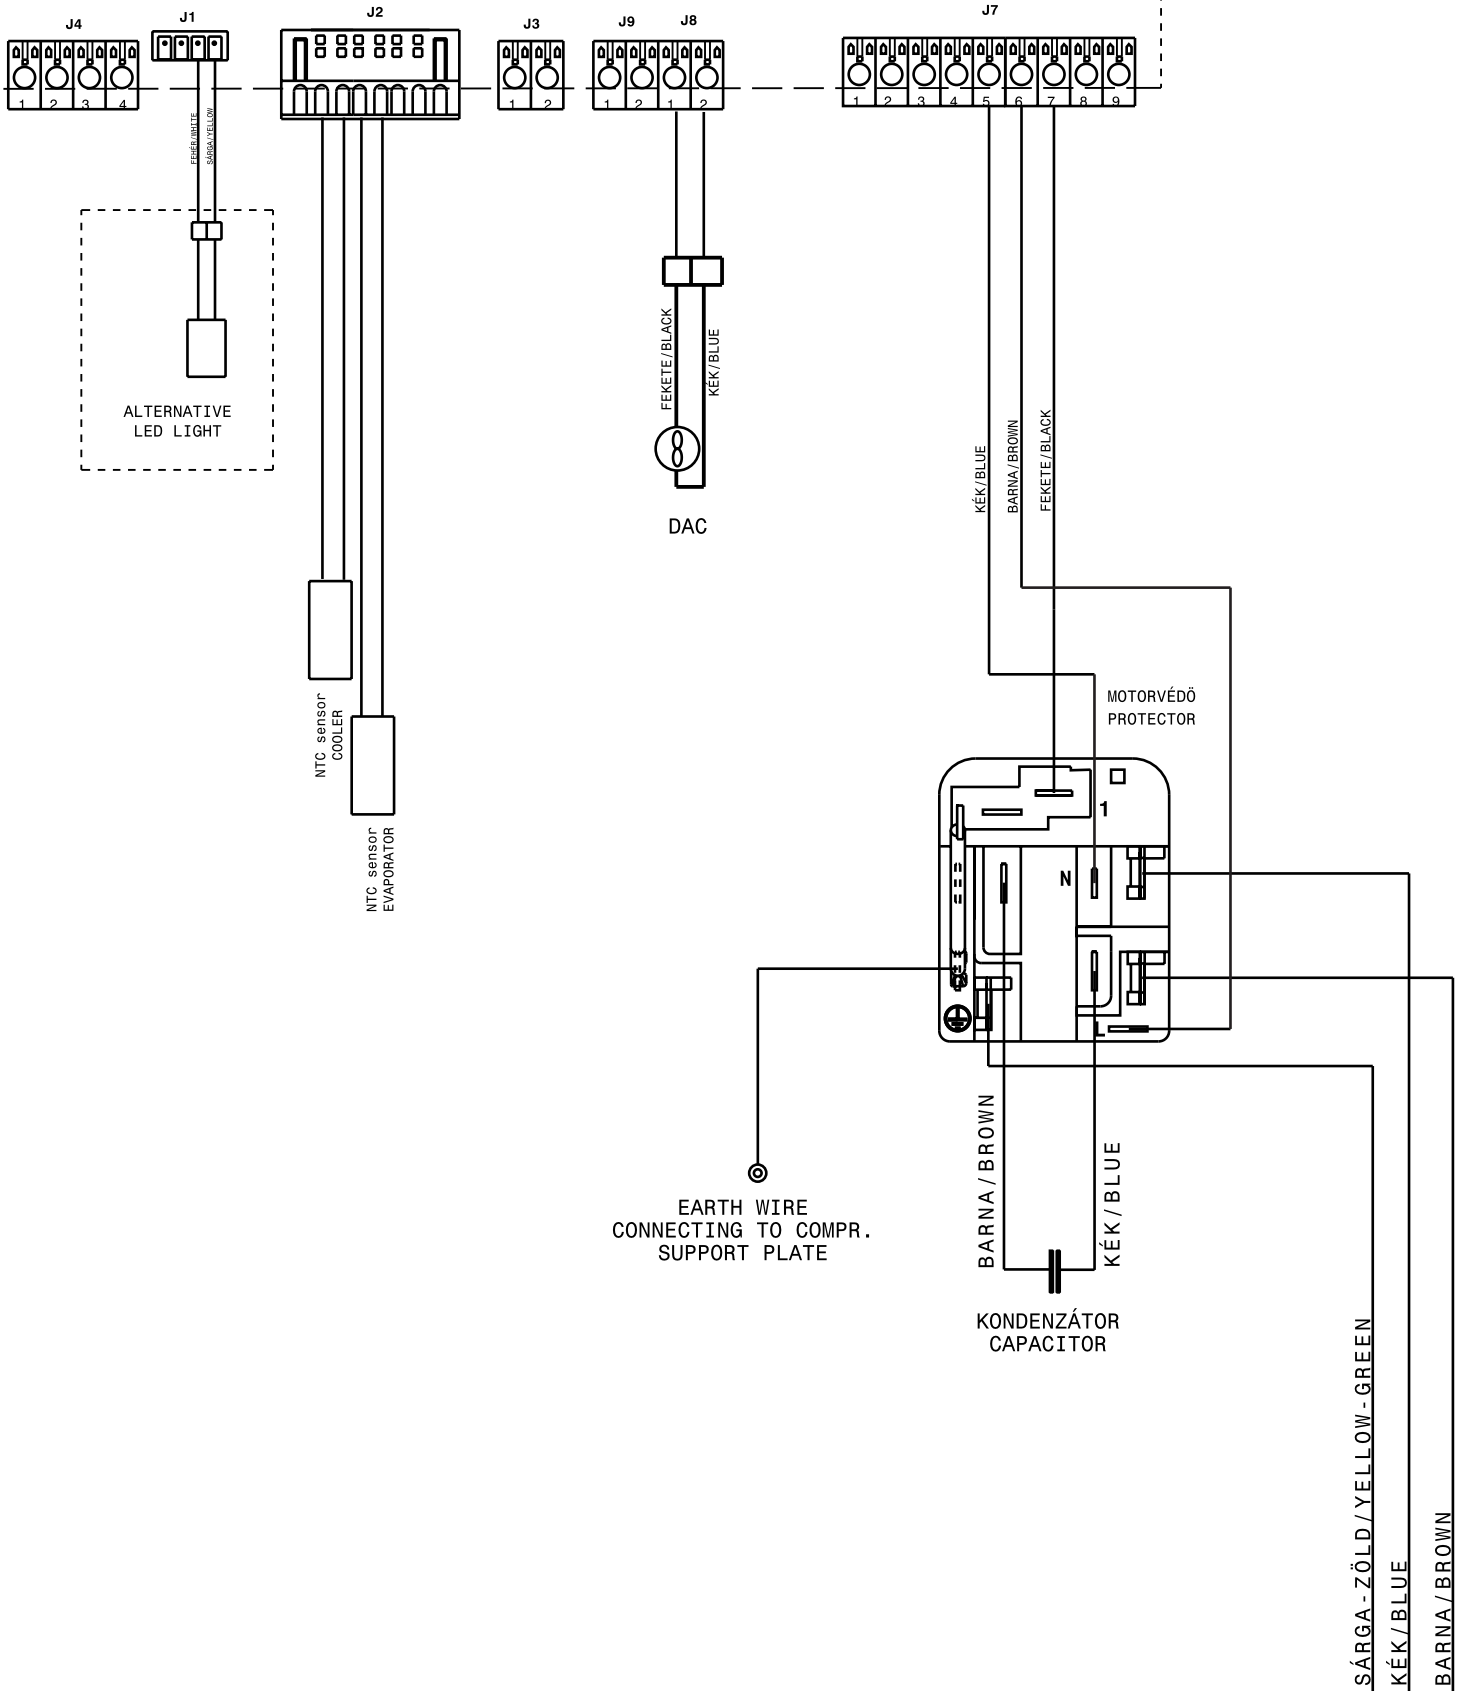

# ERF 2001 POWER BOARD

210934605  
P0000300001687

HÁLÓZATI VEZETÉK  
SUPPLY CABLE