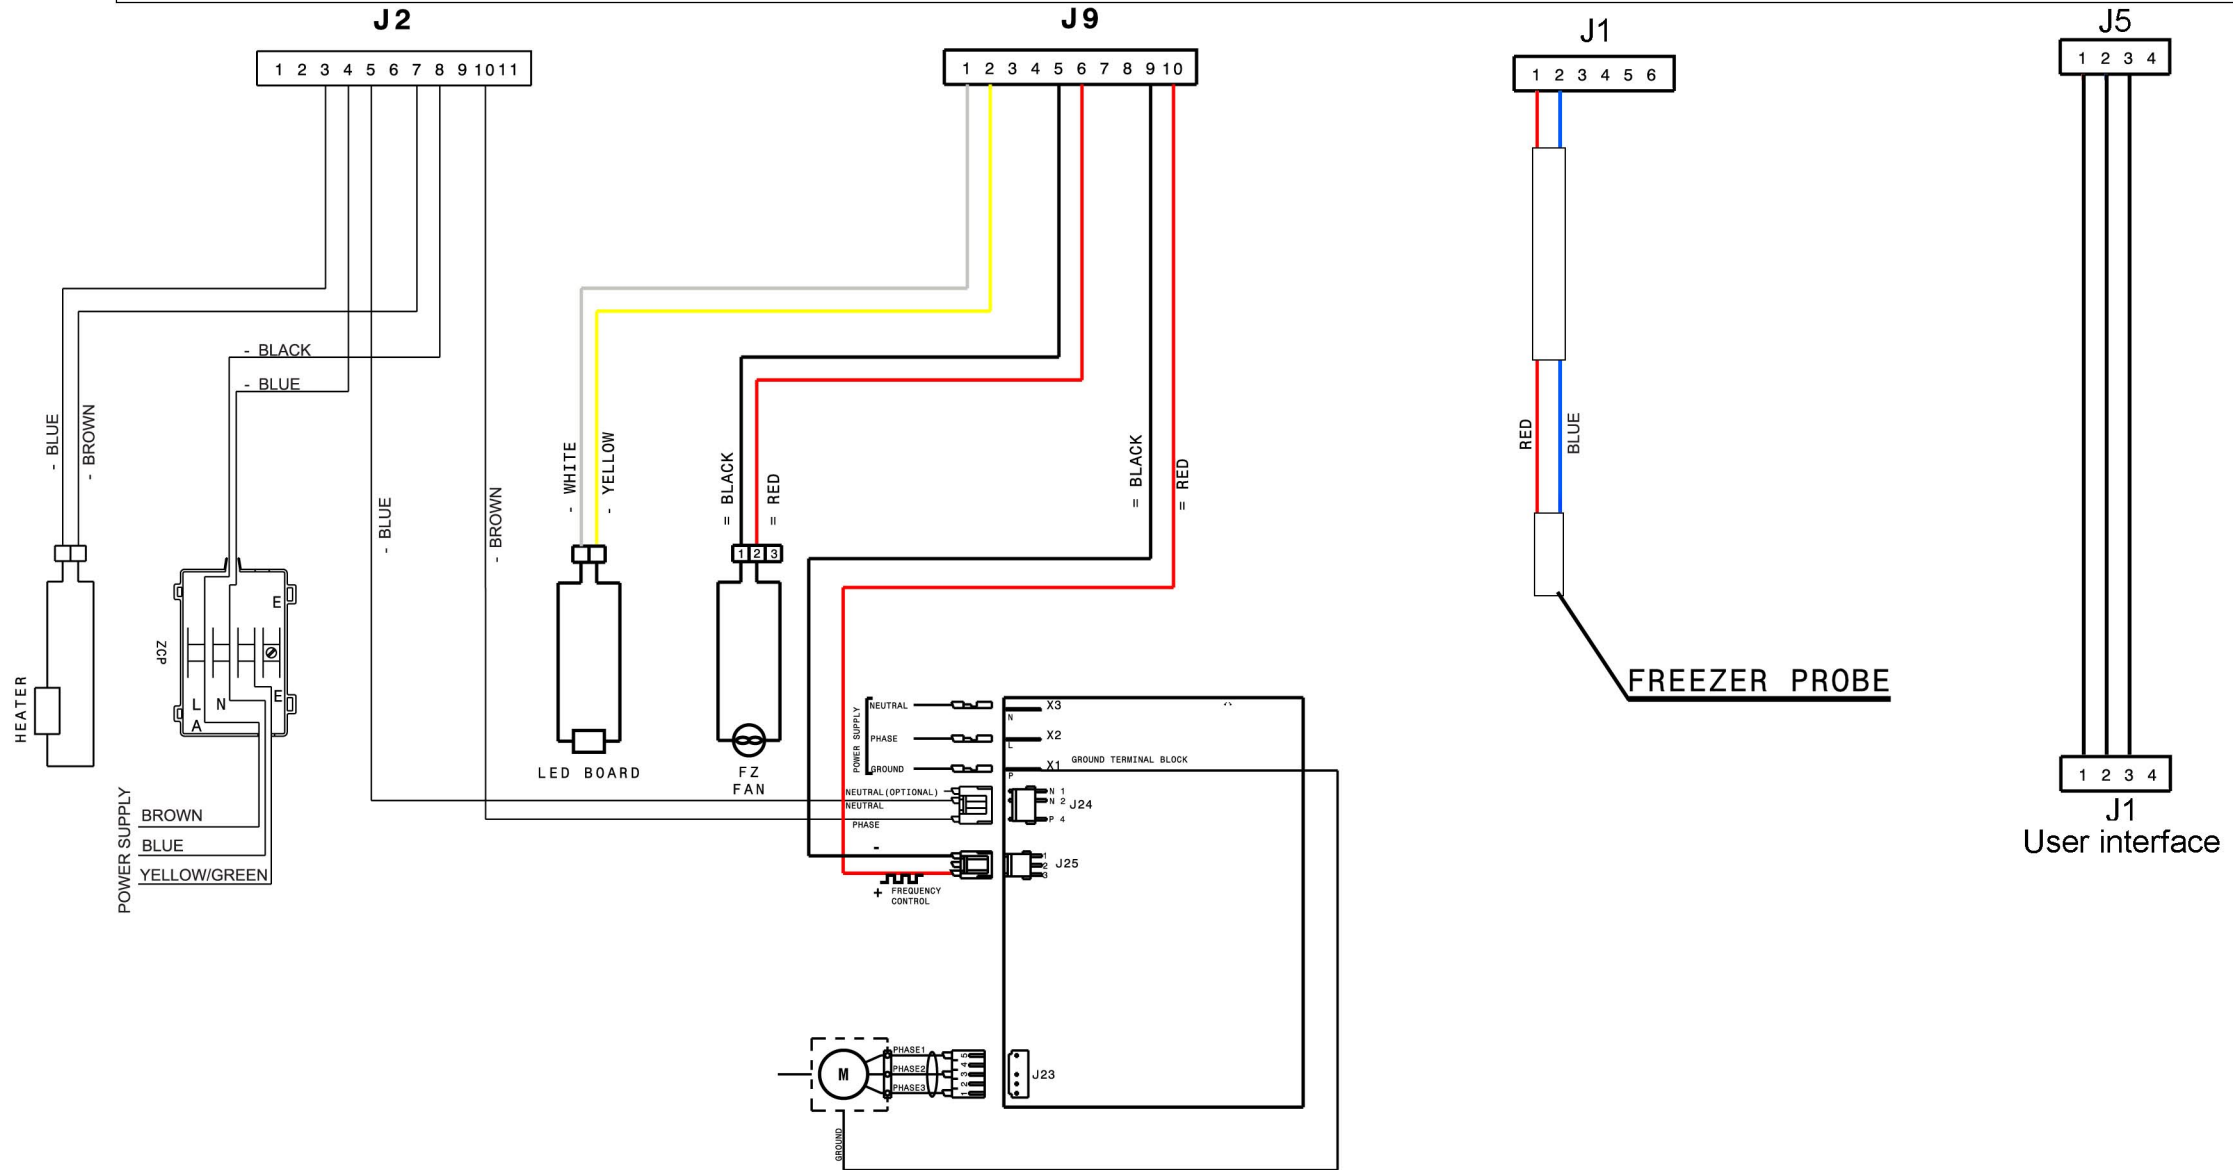

# ERF 2002 POWER BOARD

226185809V  
P0000300001672