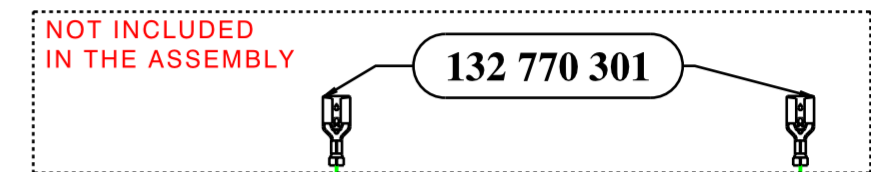

Bleach valve

132 769 902

Pressure Switch

Flow sensor

132 769 214

807 302 102

132 770 301

User Interface