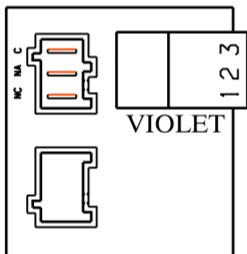

Aqua Control