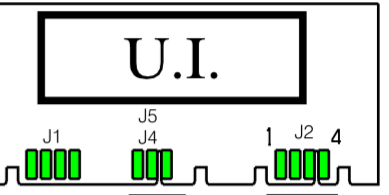

Bleach valve

132 769 902

Pressure Switch

Flow sensor

132 769 214

807 302 102

132 770 301

User Interface