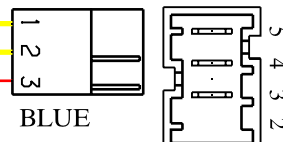

WIRING HARNESSSES

807286121_B
P0000300001604

132 770 202

807 301 305