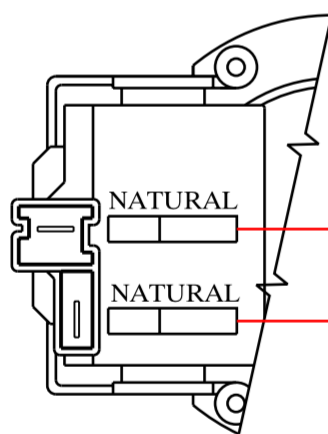

Pressure Switch

Flow sensor

132 769 214

Aqua Control

Drain Pump

132 769 902

807 252 103

807 302 102