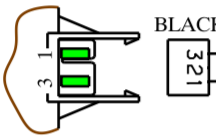

Pressure Switch

Flow sensor

132 769 214

Aqua Control

Drain Pump

132 769 902

807 252 103

807 302 102