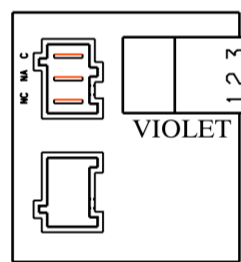

Pressure Switch

Flow sensor

132 769 214

Aqua Control

Drain Pump

132 769 902

807 252 103

807 302 102