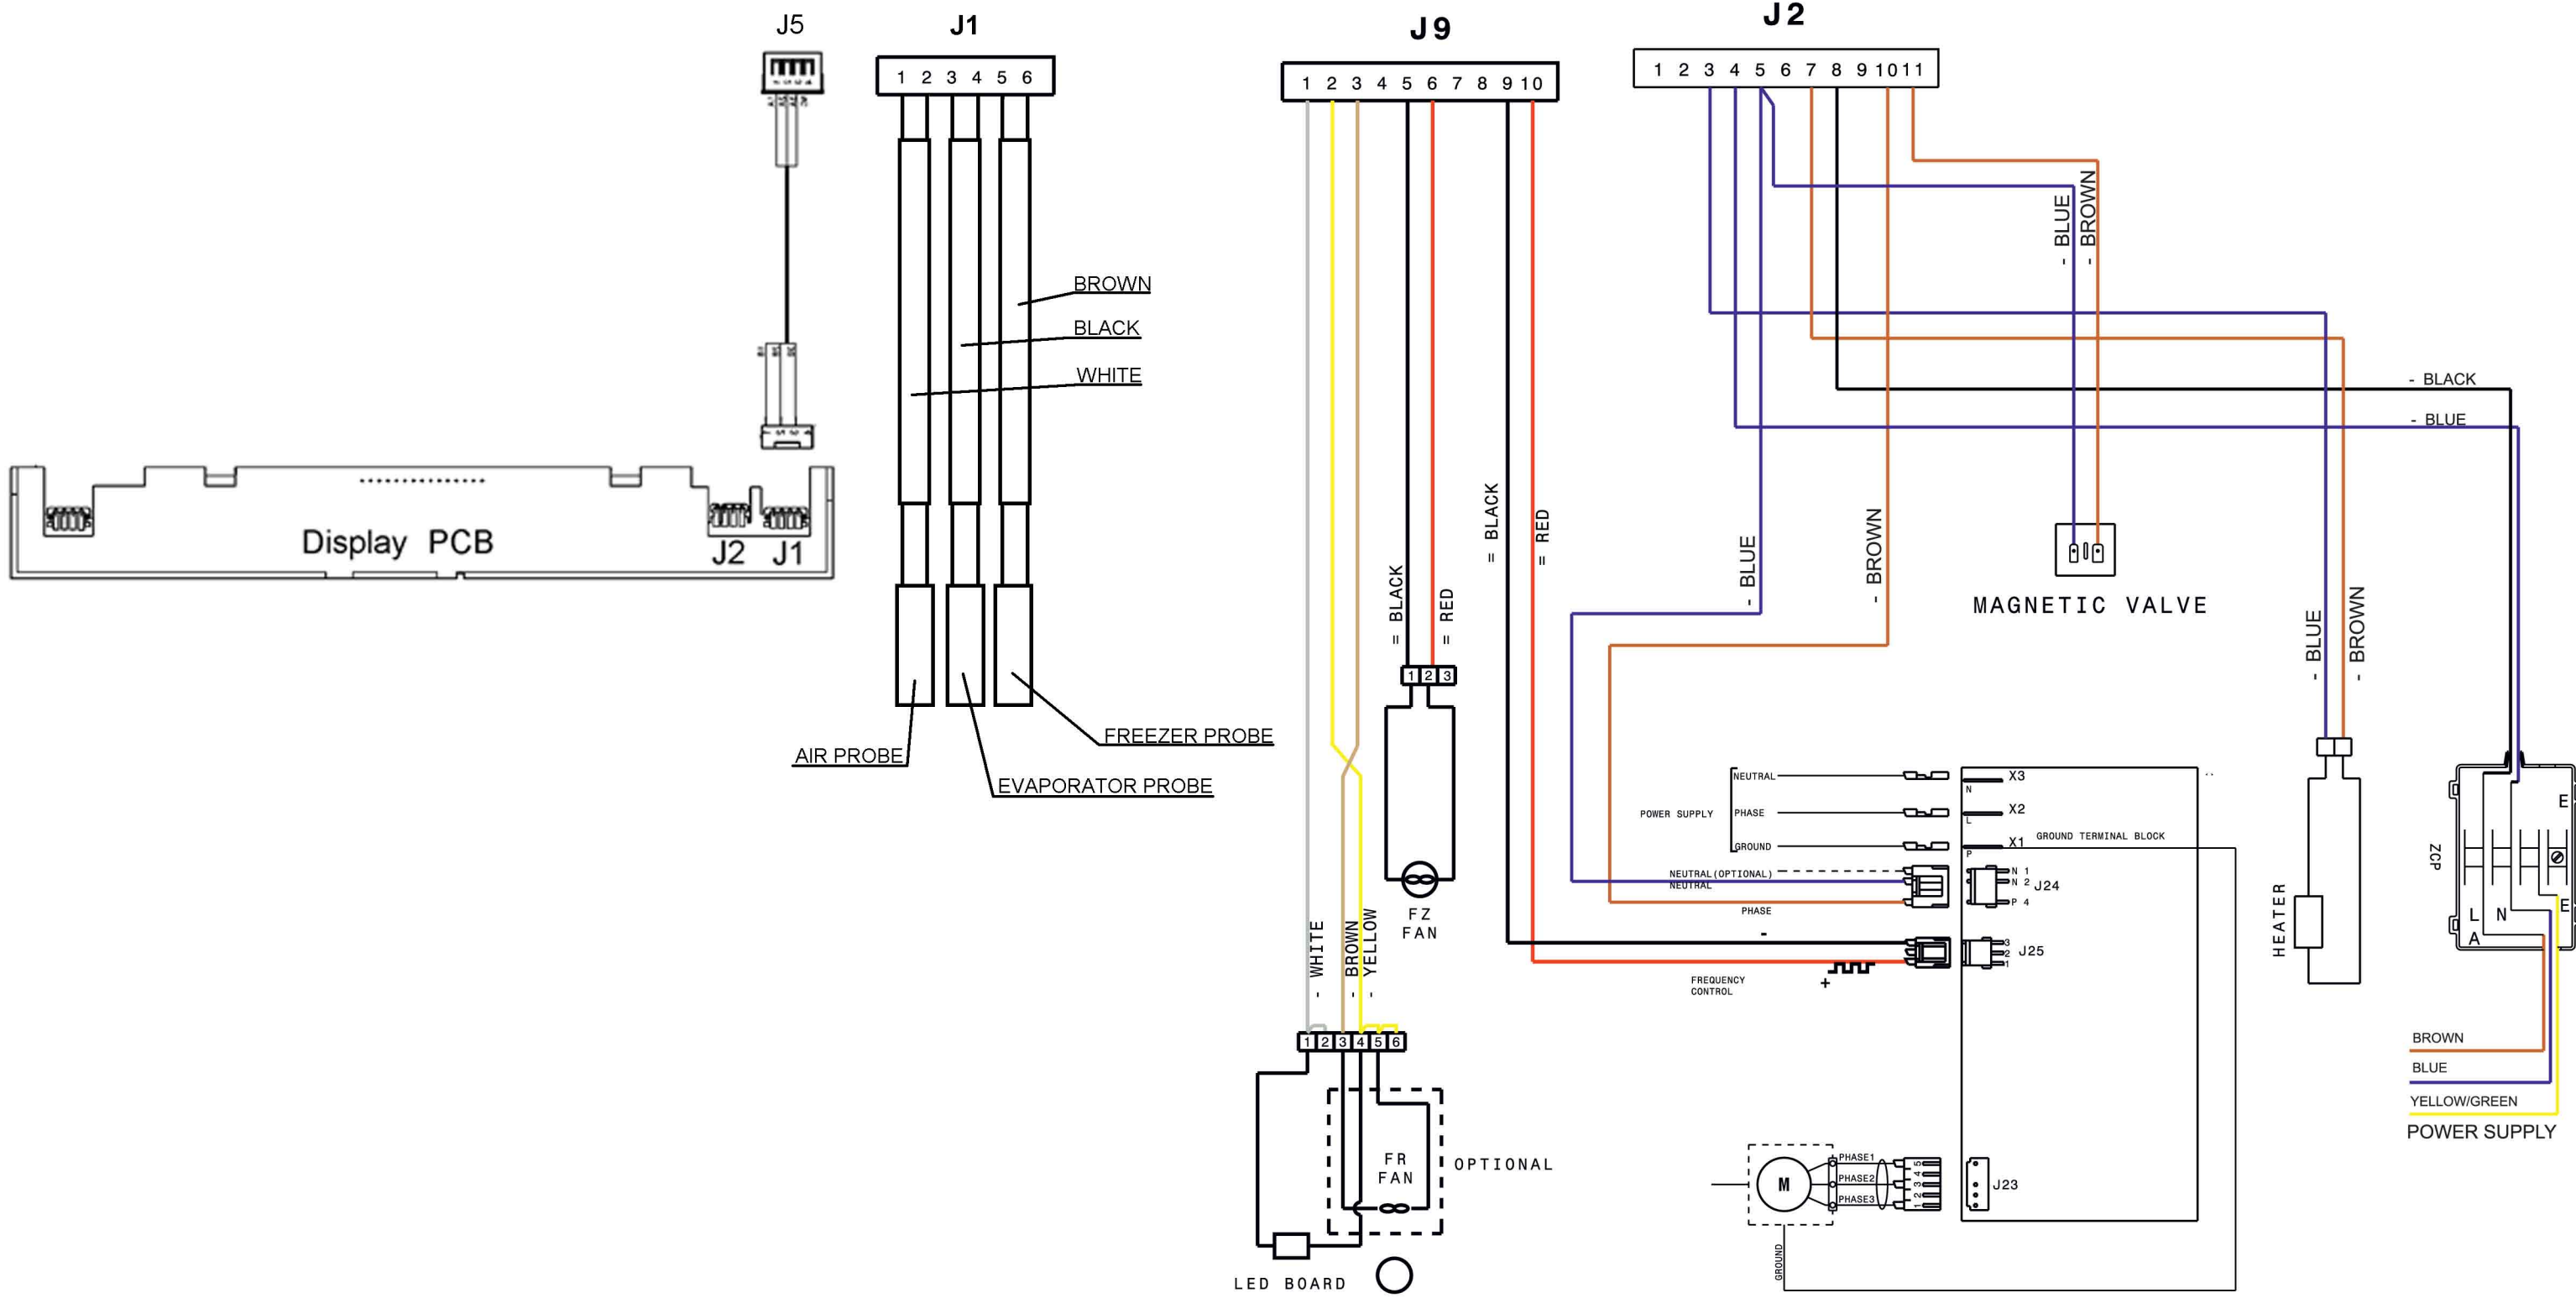

ERF 2002 POWER BOARD

226185613
P0000300001542