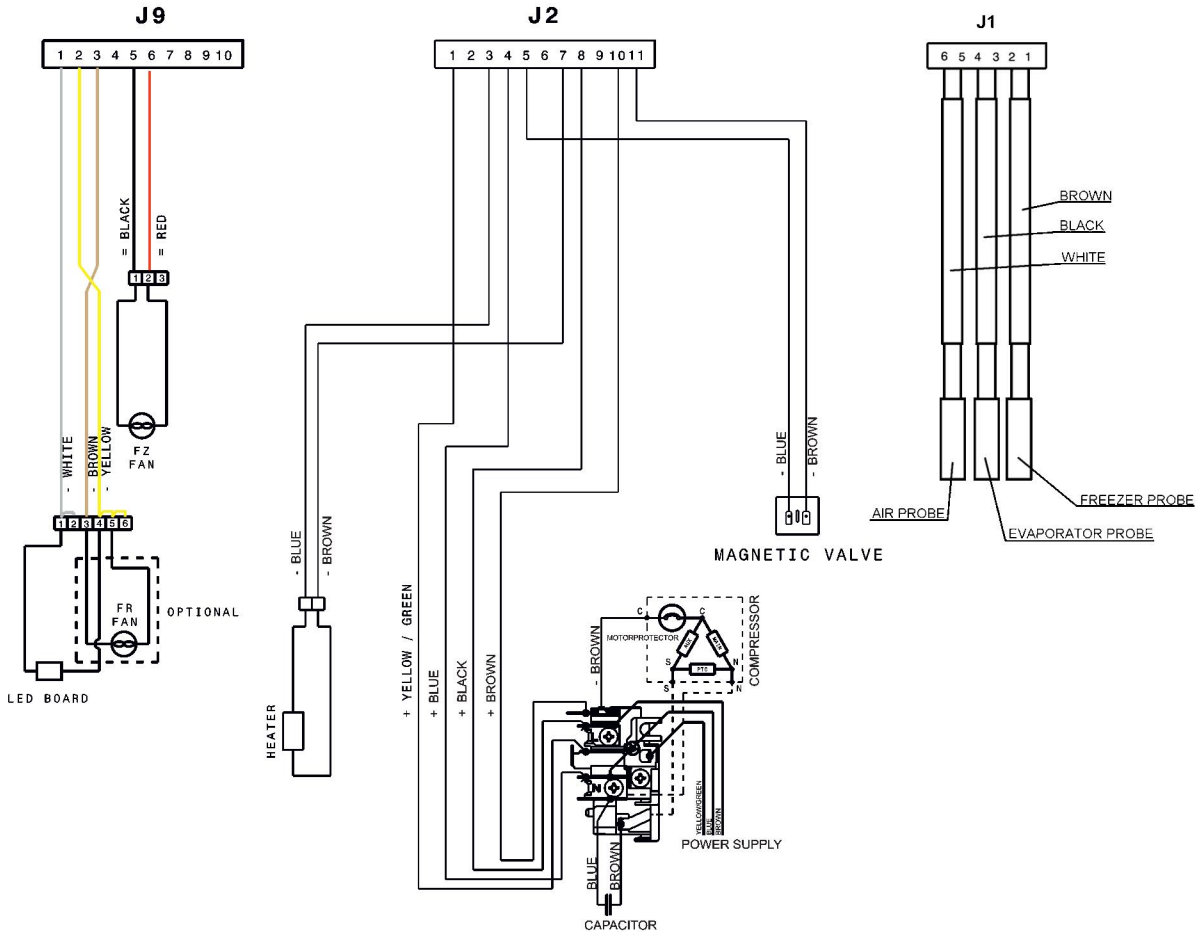

ERF 2002 POWER BOARD

P0000300001536
226185608