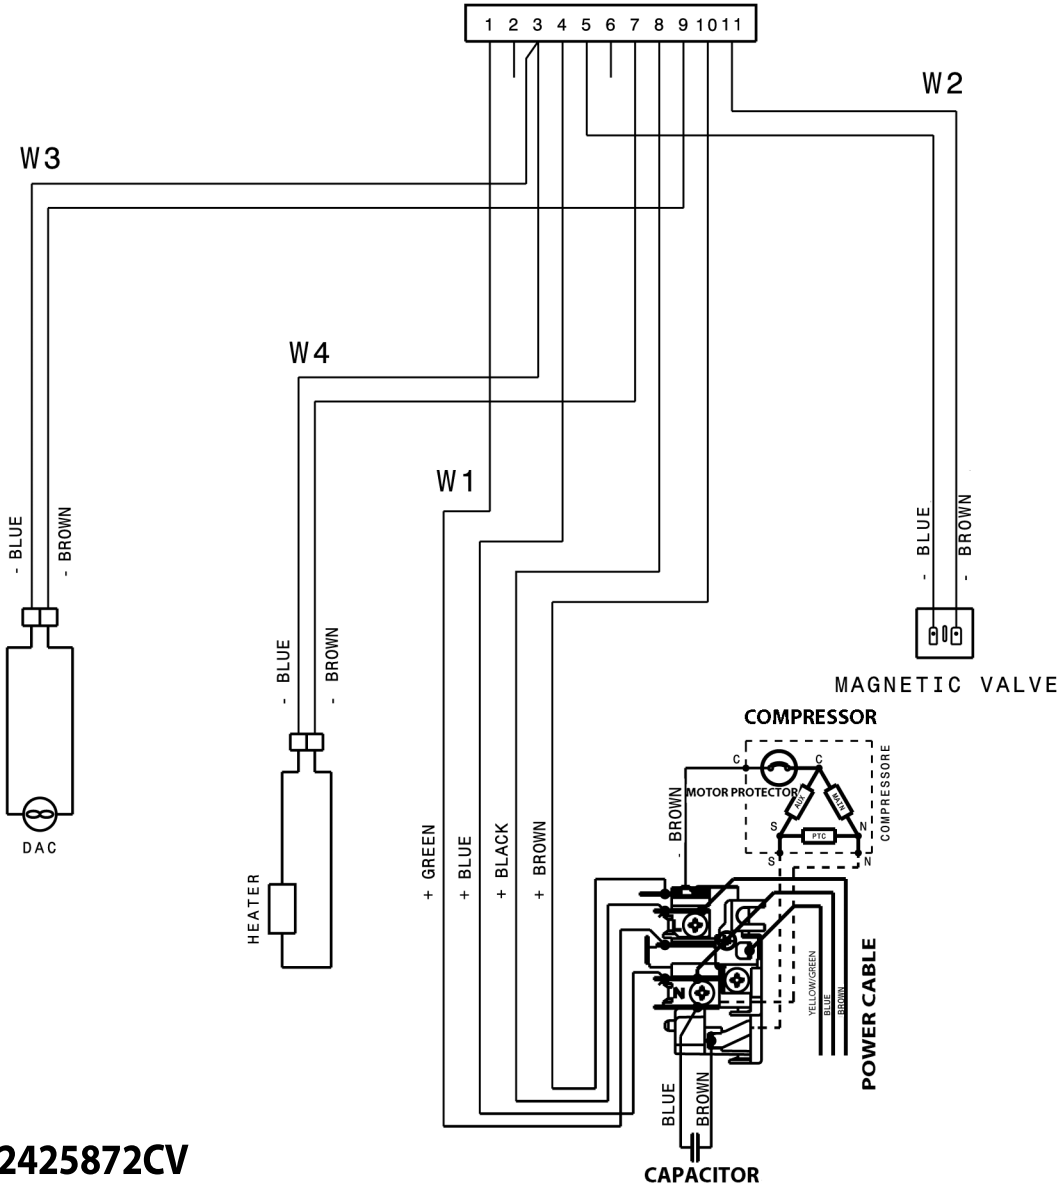

# ERF 2002 POWER BOARD

## J2

2425872CV