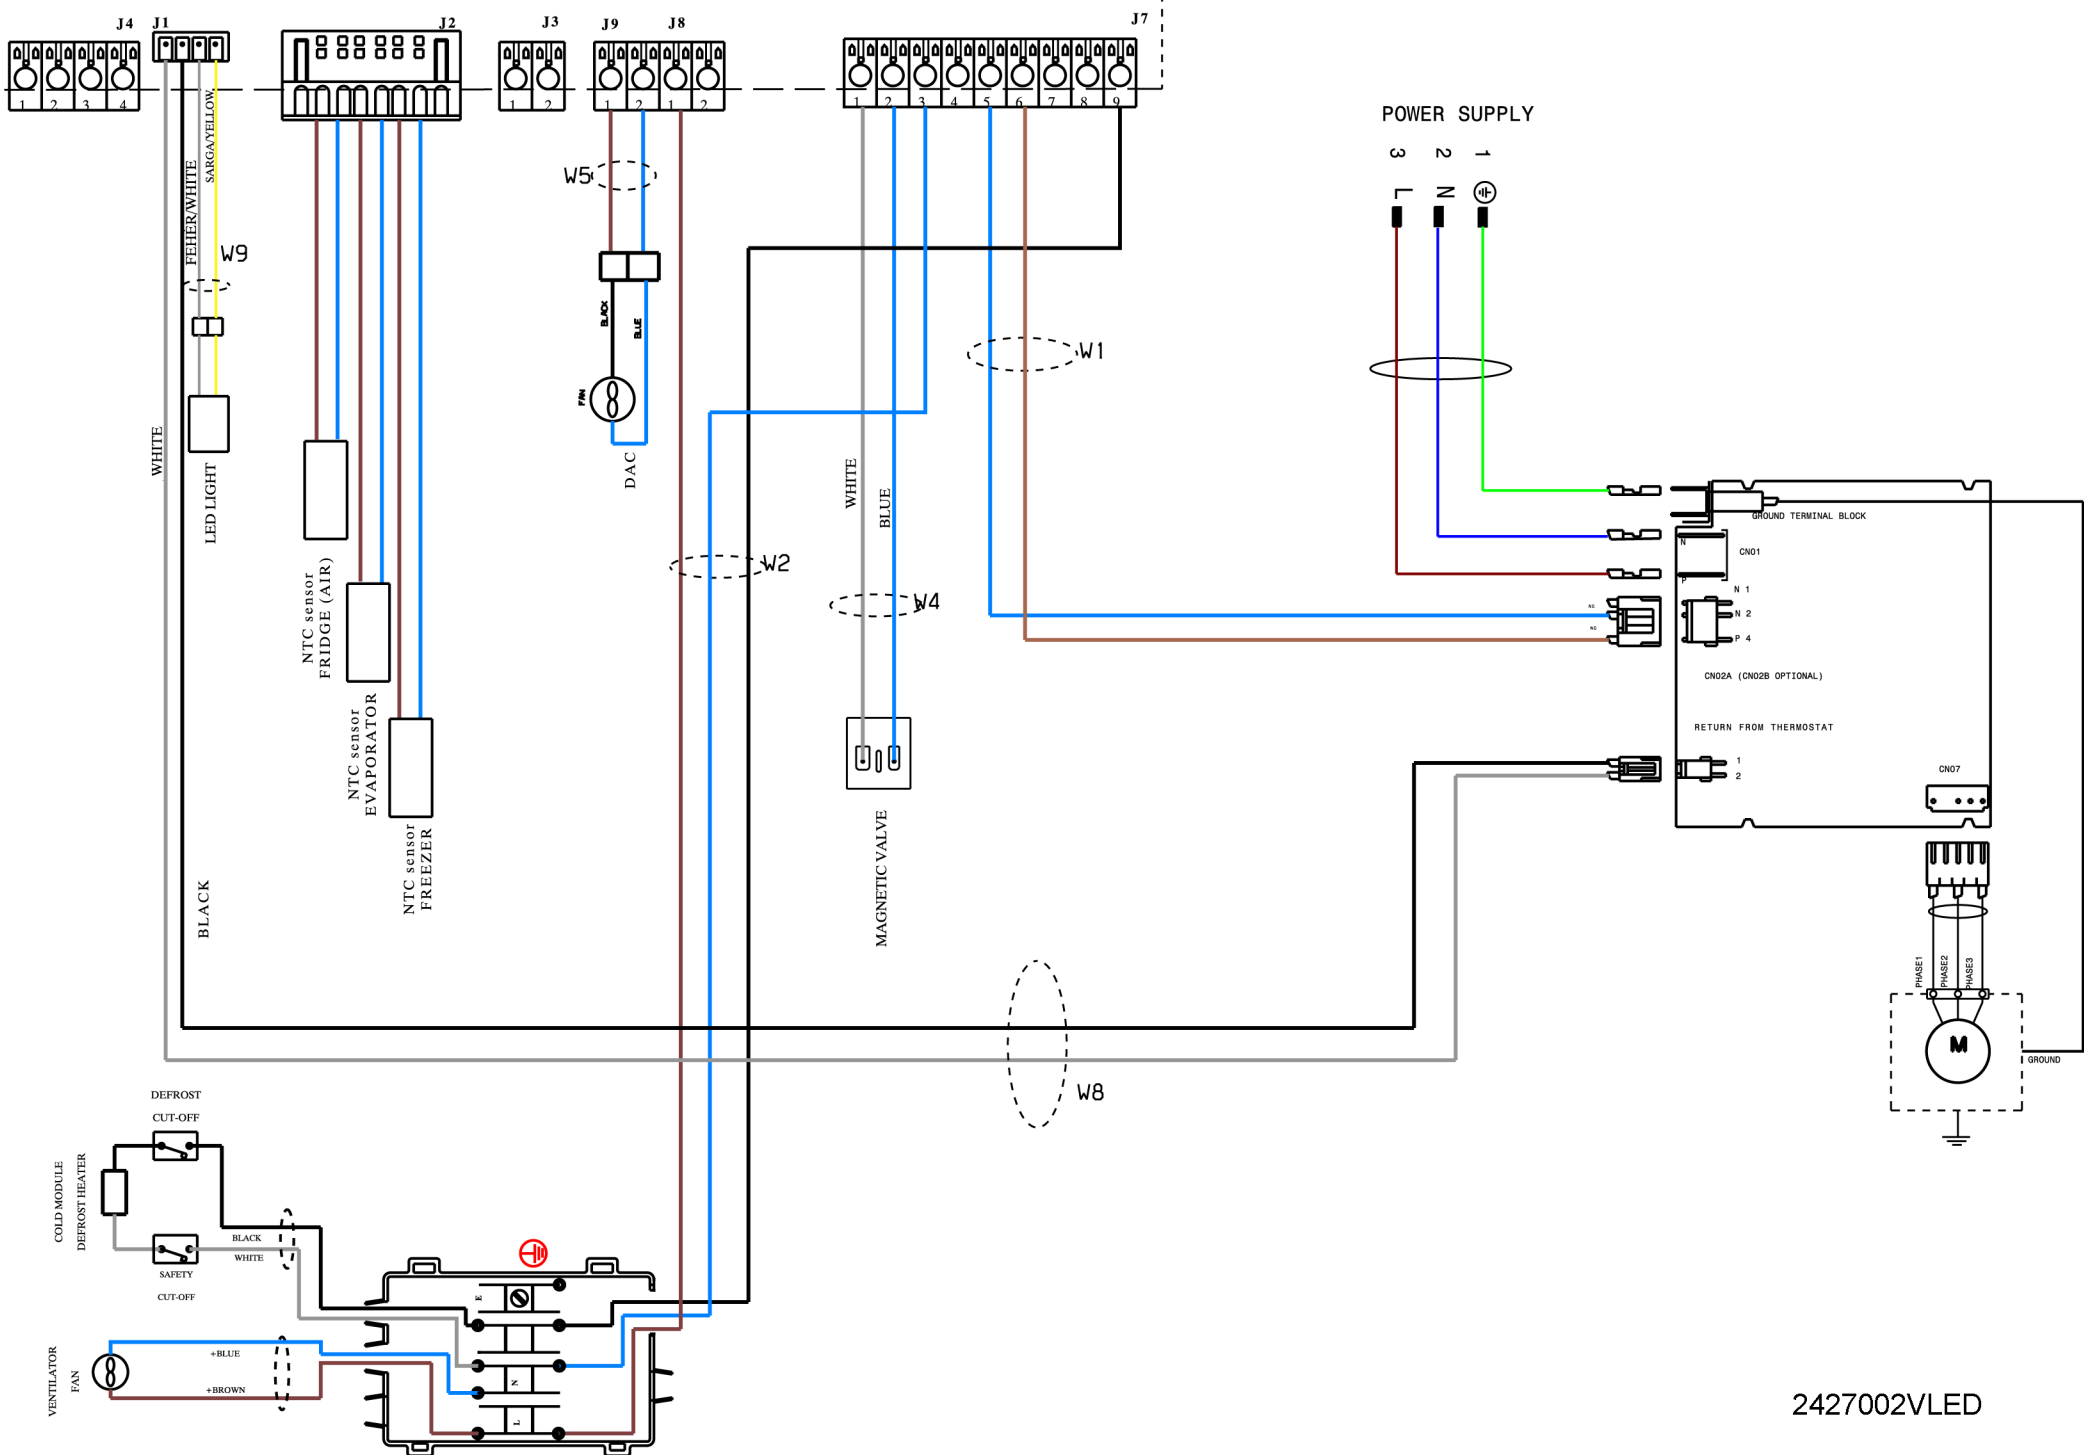

ERF 2001 60k POWER BOARD

2427002VLED