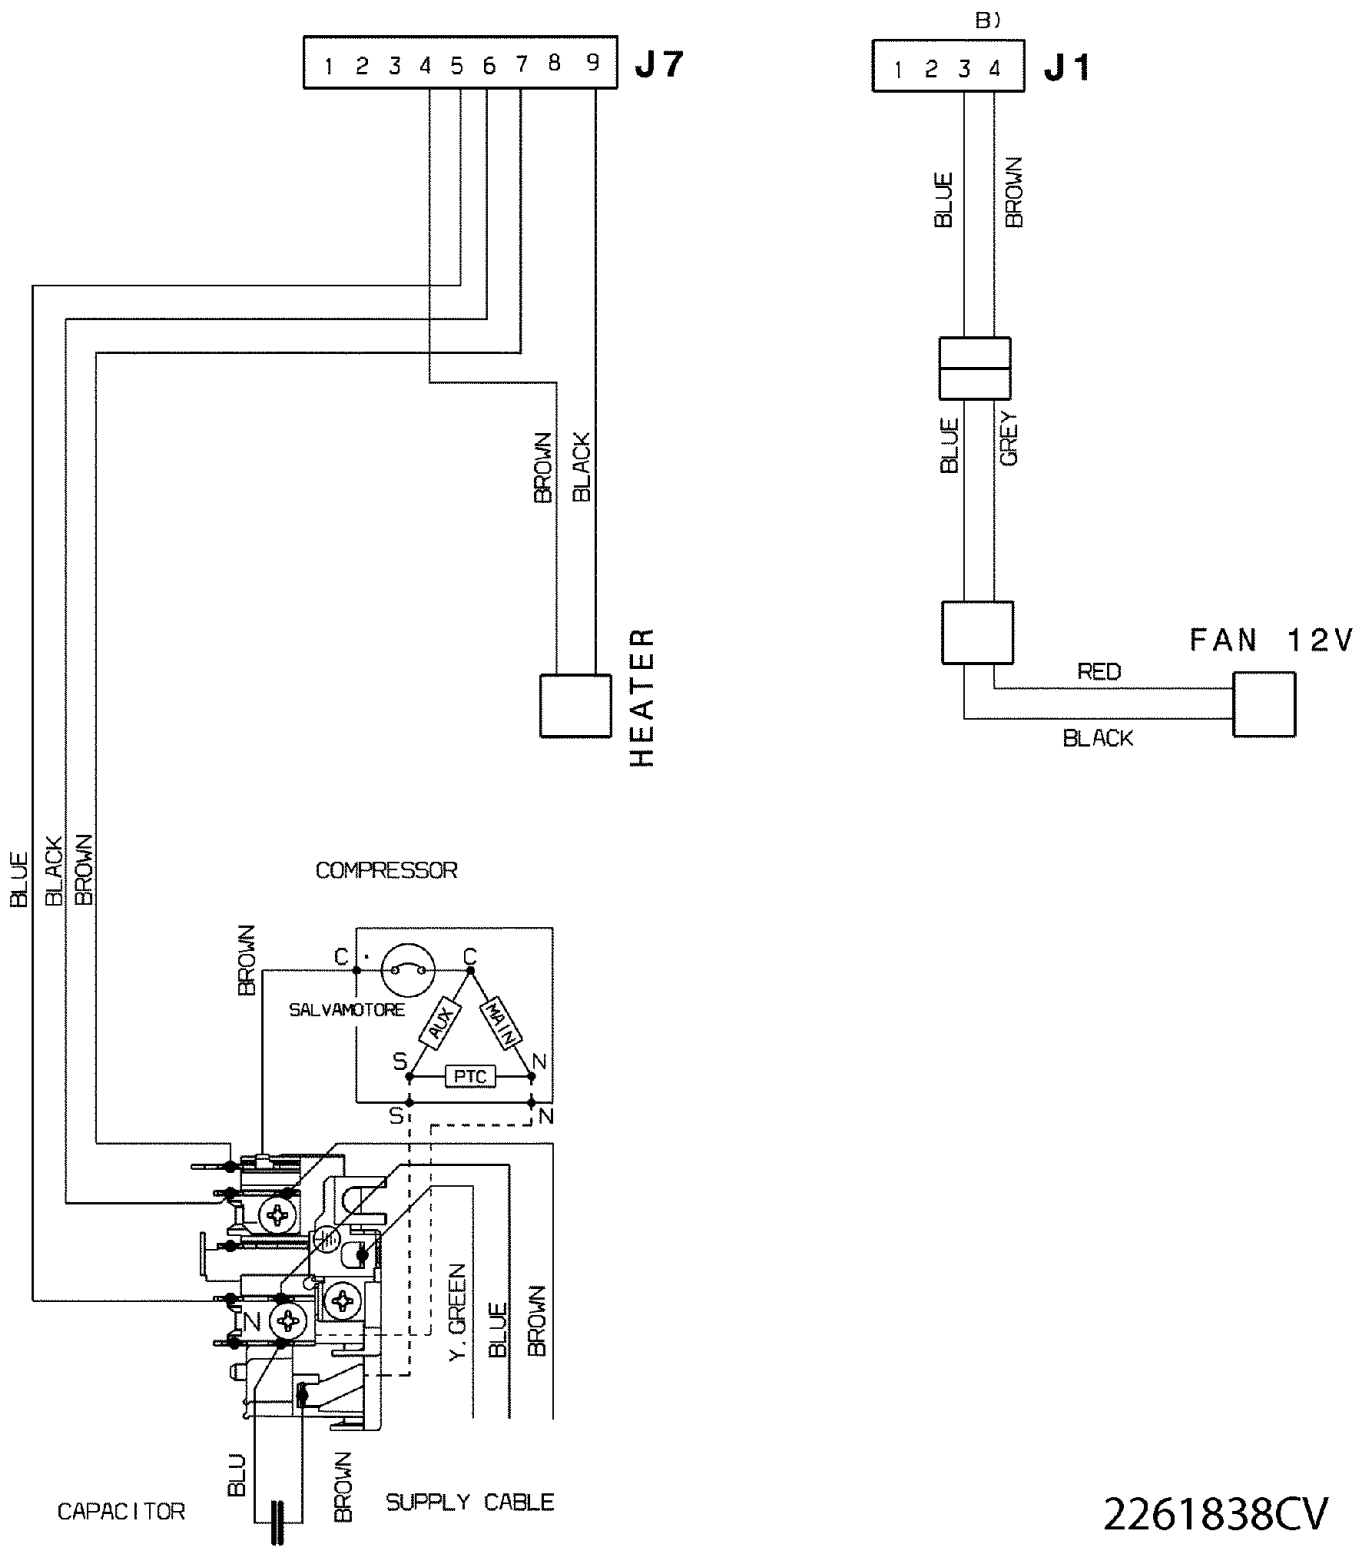

ERF 2001 POWER BOARD

2261838CV