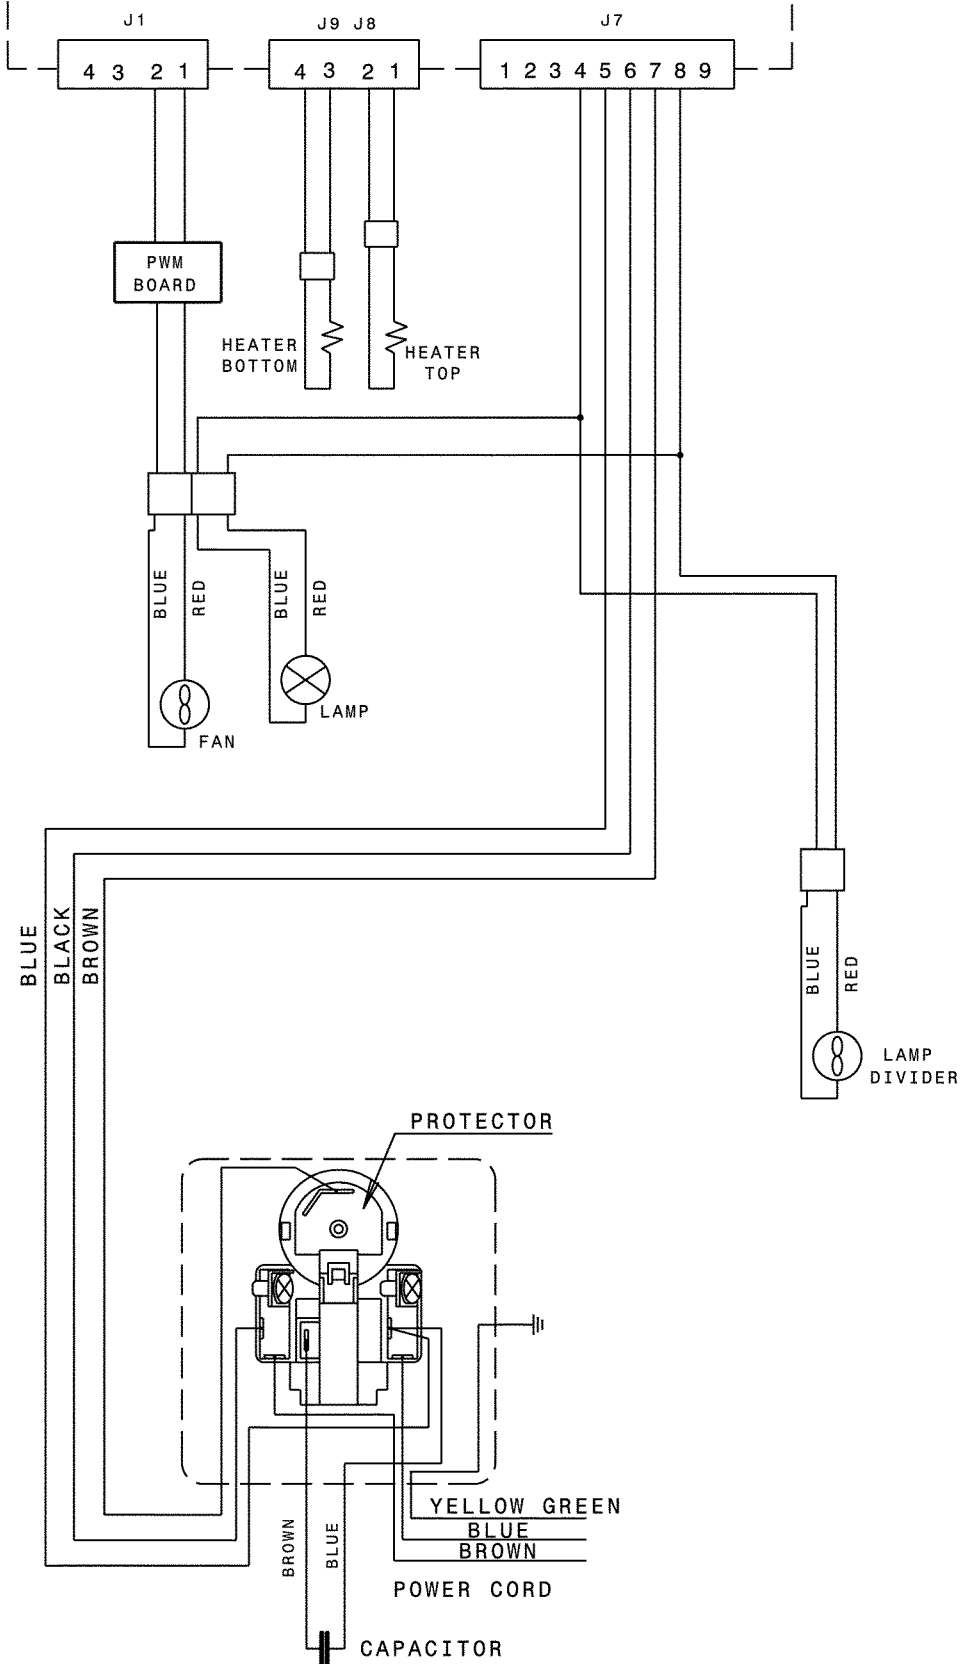

ERF 2001 POWER BOARD

2261827CV