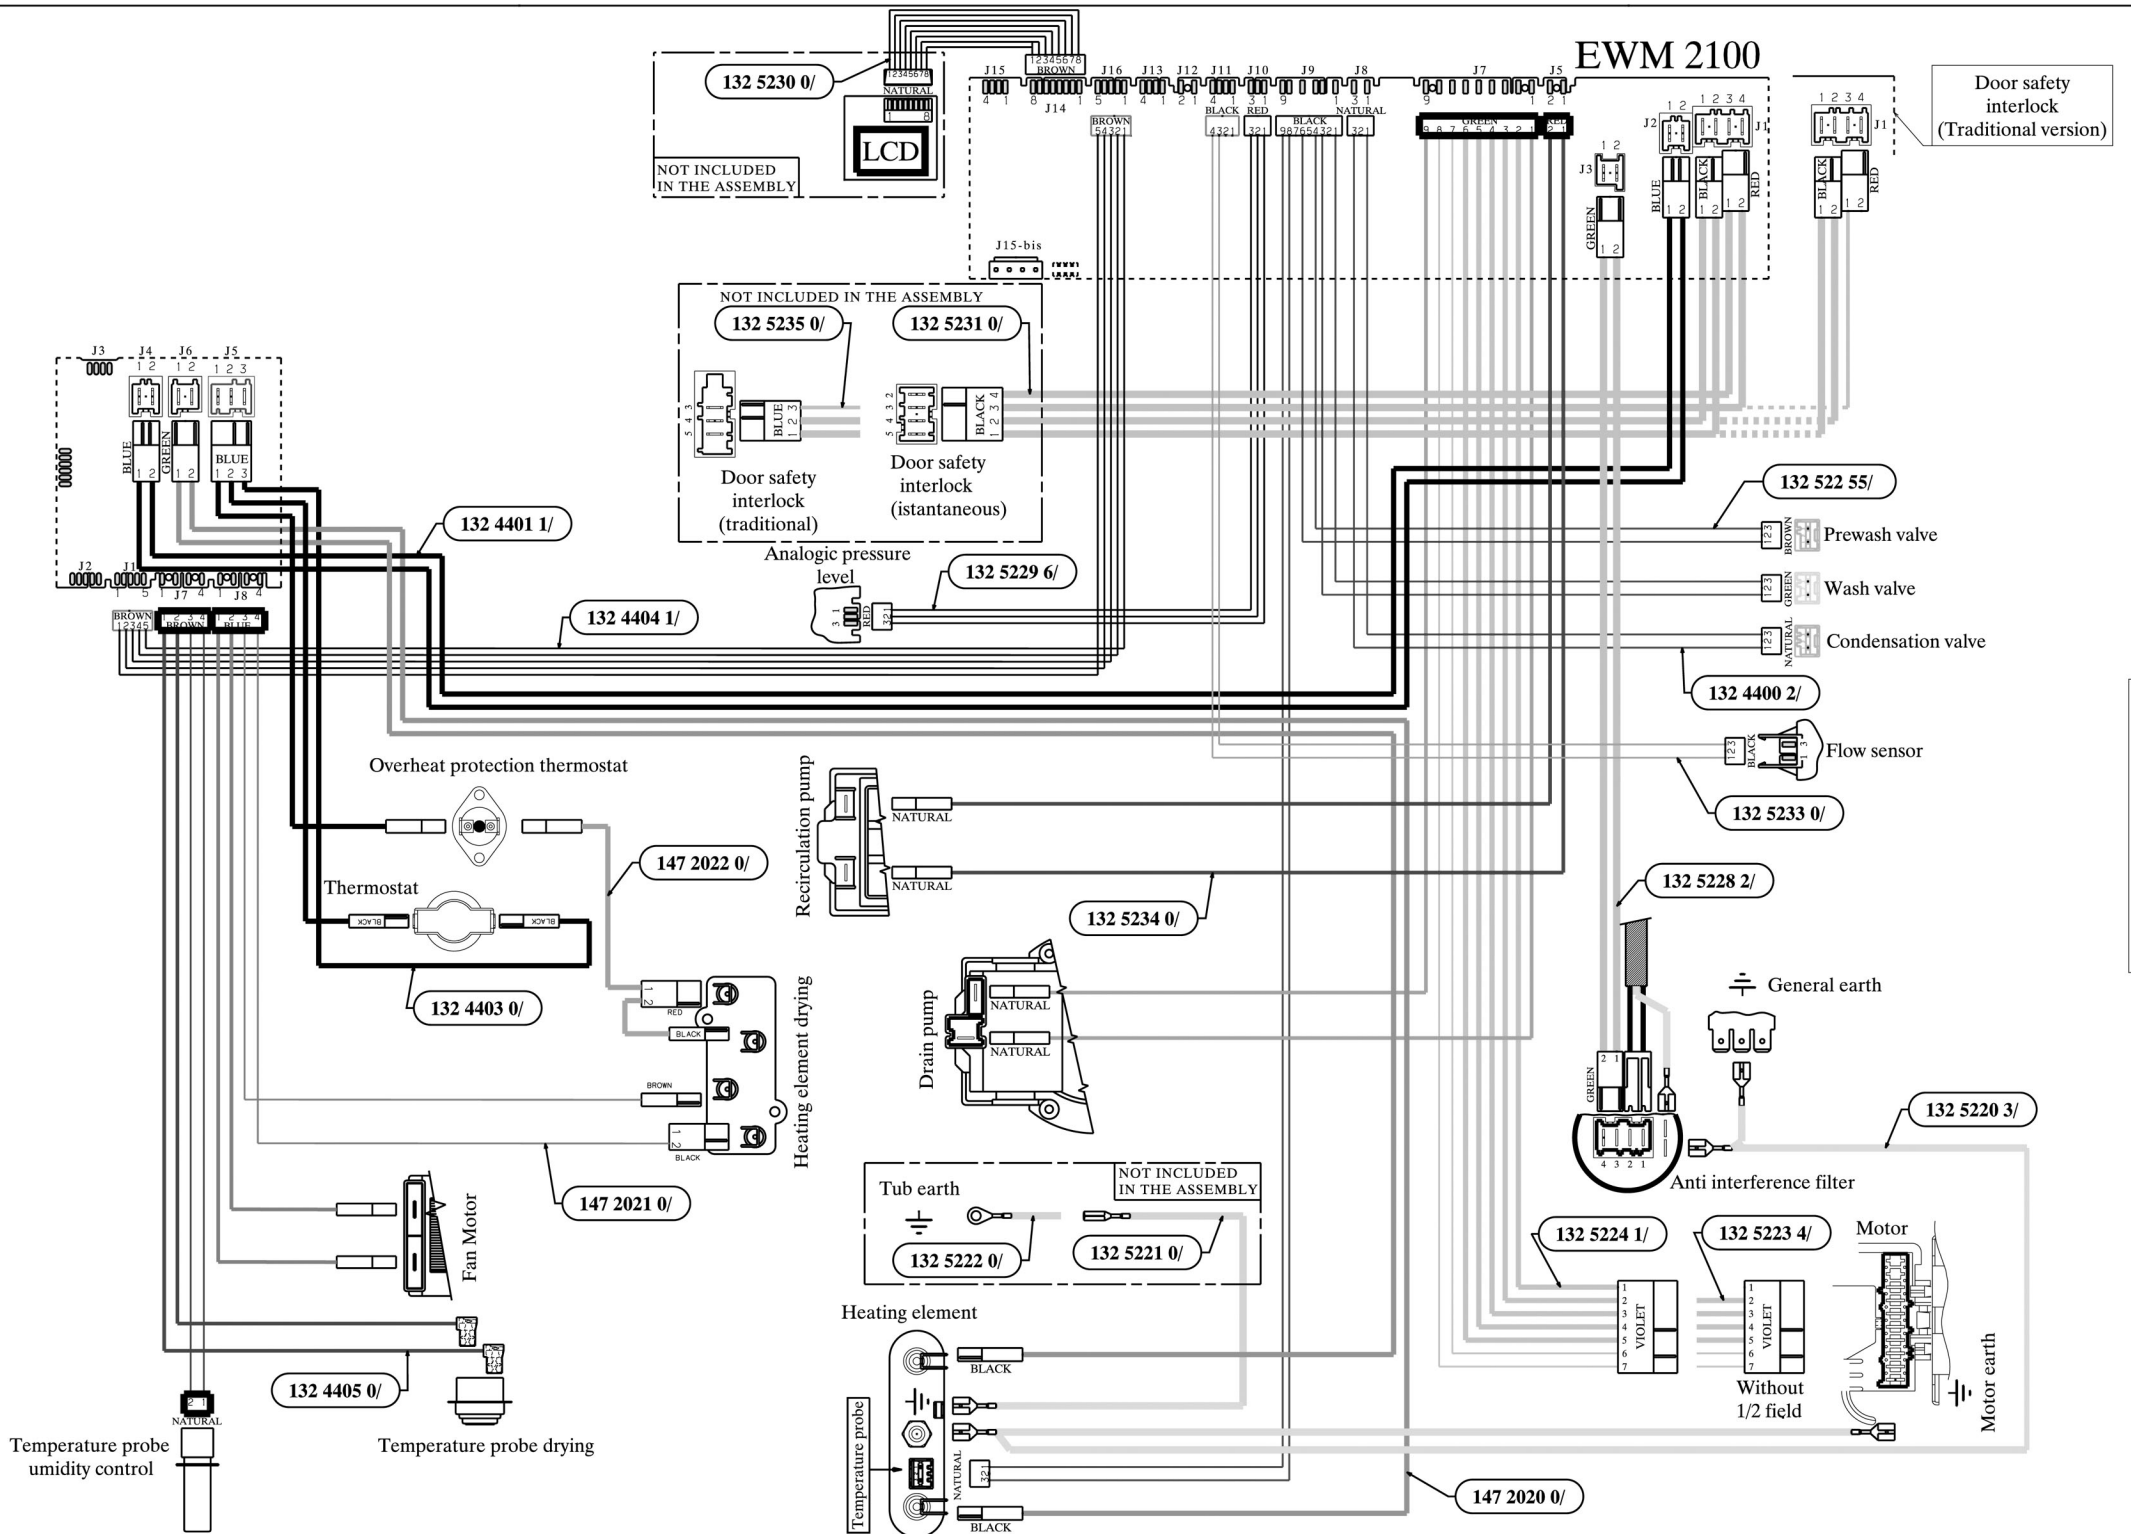

# EWM 2100

WIRING HARNESS