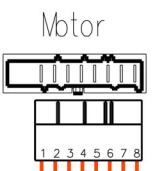

Heating elements