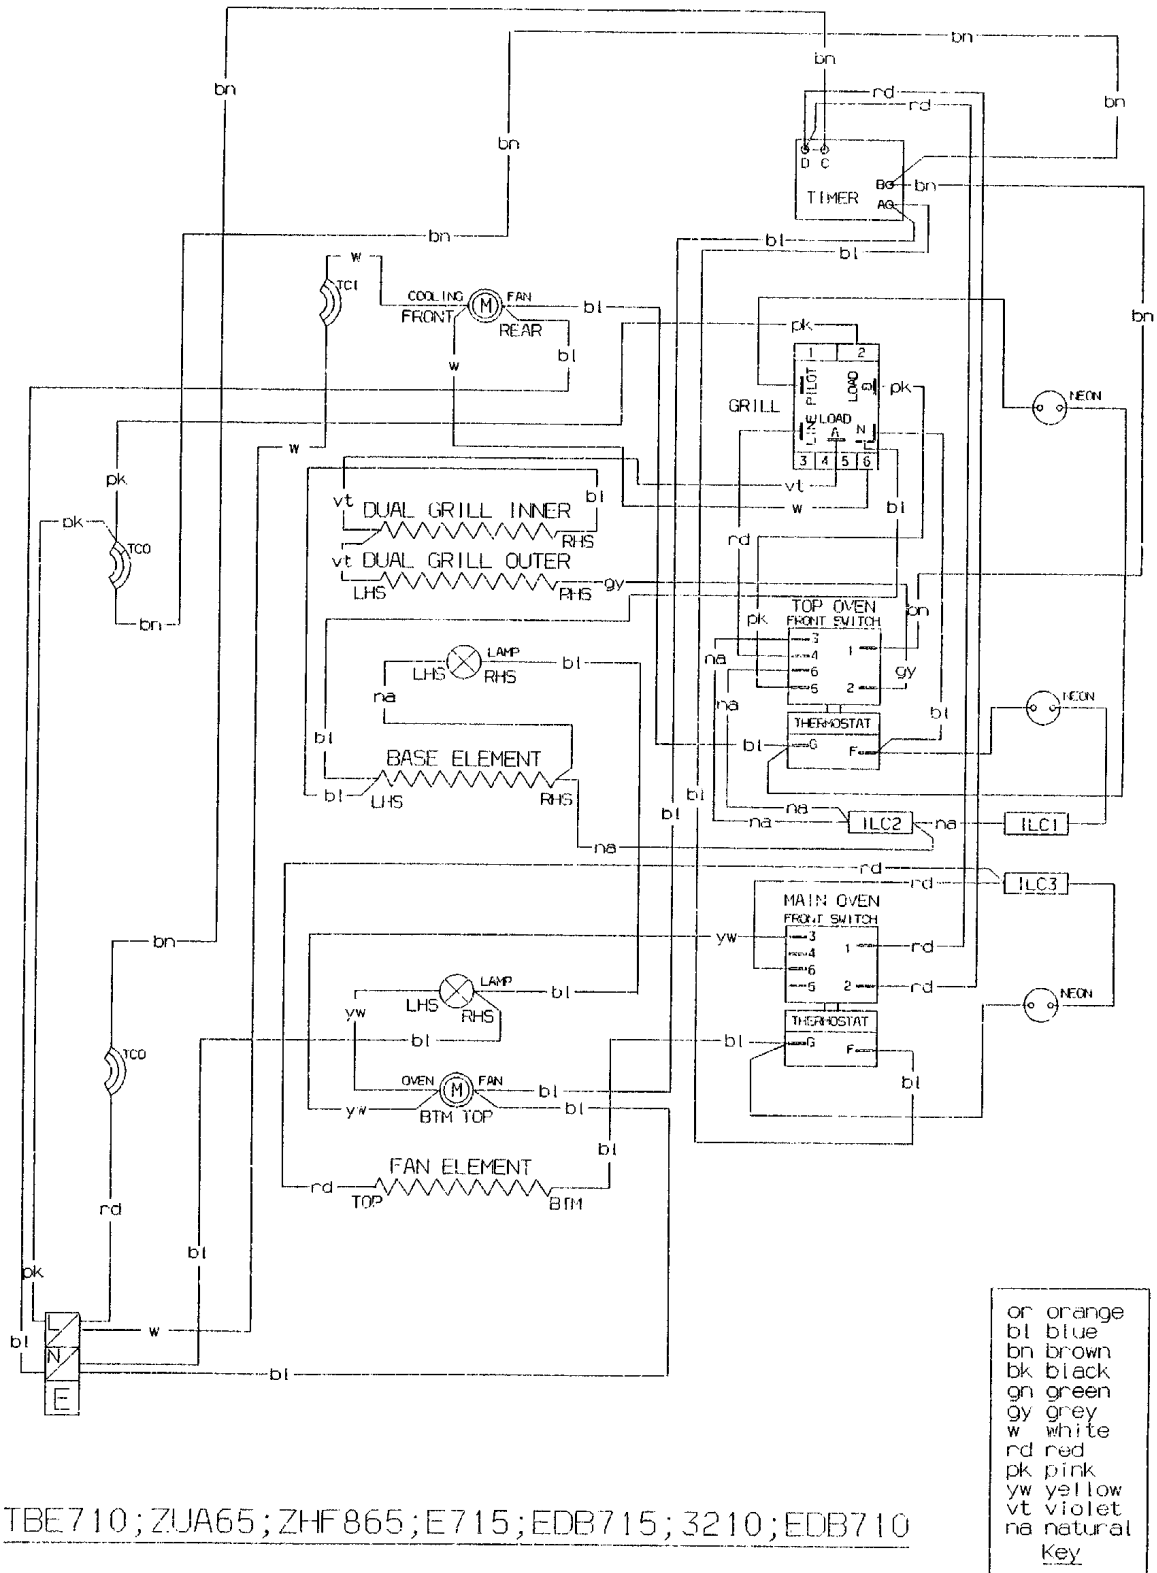

# WIRING DIAGRAM - up to serial 011

TBE710; ZJA65; ZHF865; E715; EDB715; 3210; EDB710

WIRING DIAGRAM - from serial 012

TBE710; ZUA65; ZHF865; E715; EDB715; 3210; EDB710

- or orange
  - bl blue
  - bn brown
  - bk black
  - gn green
  - gy grey
  - w white
  - rd red
  - pk pink
  - yw yellow
  - vt violet
  - na natural
- Key