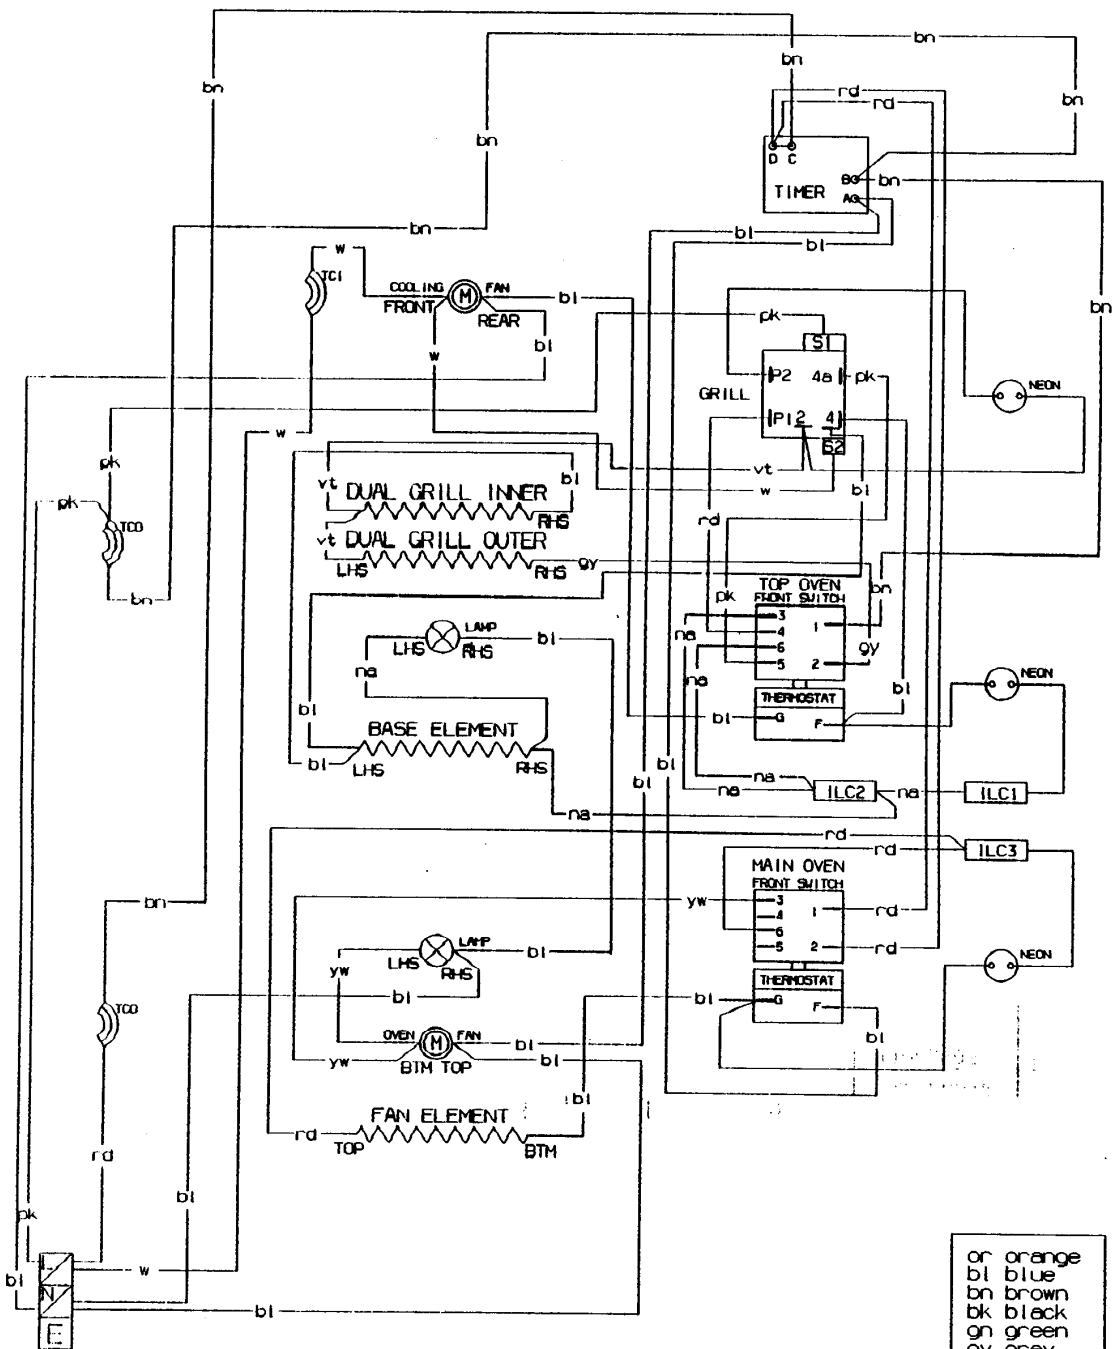

# WIRING DIAGRAM - up to serial 011

TBE710; ZJA65; ZHF865; E715; EDB715; 3210; EDB710

WIRING DIAGRAM - from serial 012

TBE710; ZUA65; ZHF865; E715; EDB715; 3210; EDB710

- or orange
  - bl blue
  - bn brown
  - bk black
  - gn green
  - gy grey
  - w white
  - rd red
  - pk pink
  - yw yellow
  - vt violet
  - na natural
- Key