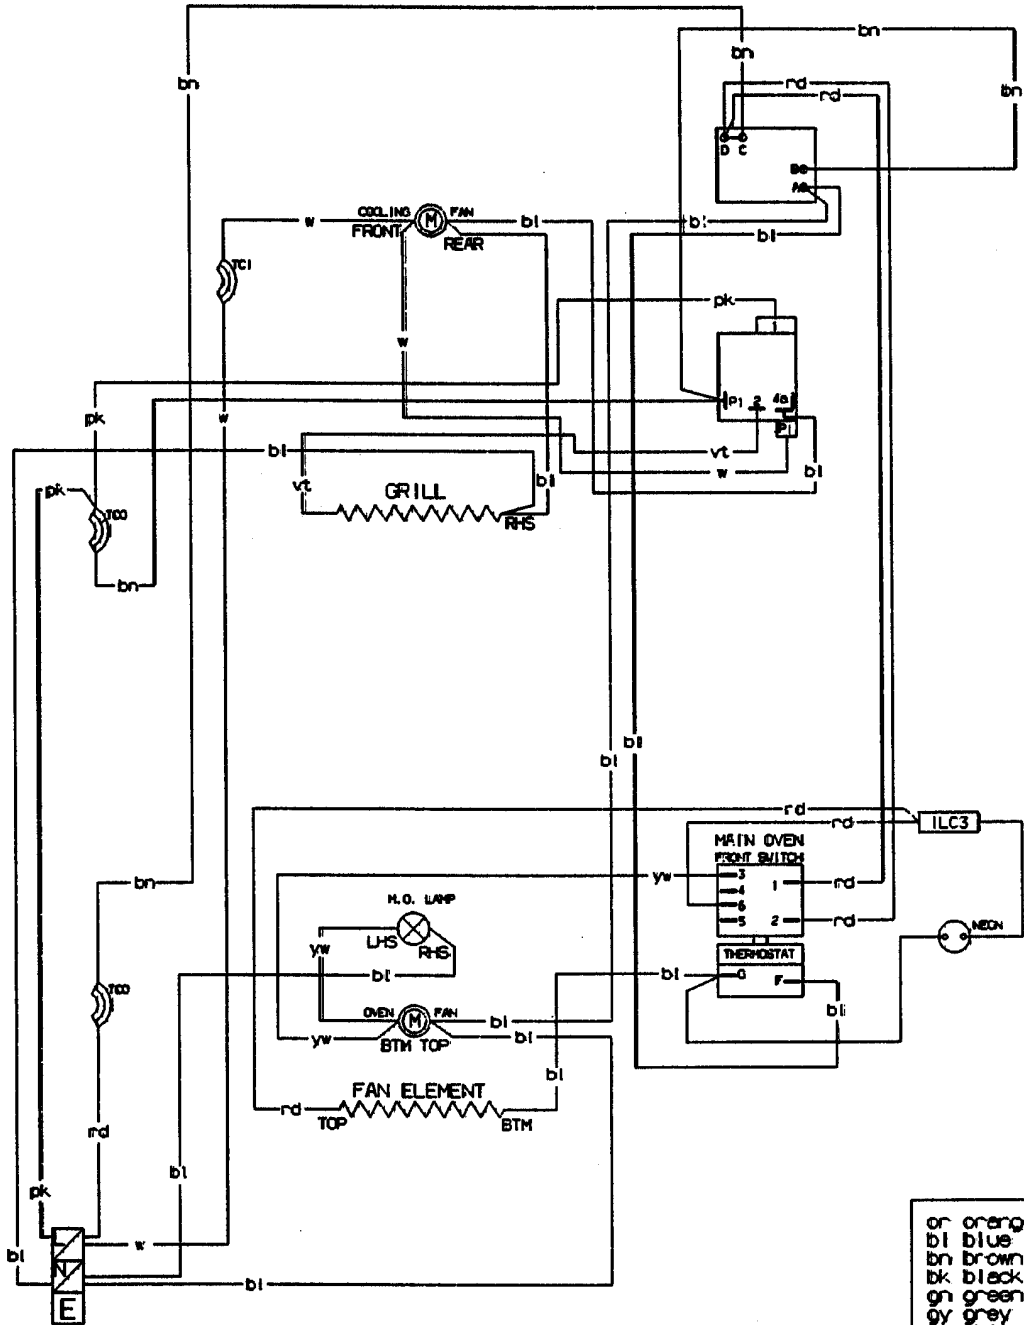

WIRING DIAGRAM - EDB705

- or orange
- bl blue
- bn brown
- bk black
- gn green
- gy grey
- w white
- rd red
- pk pink
- yw yellow
- vt violet
- ns natural
- Key