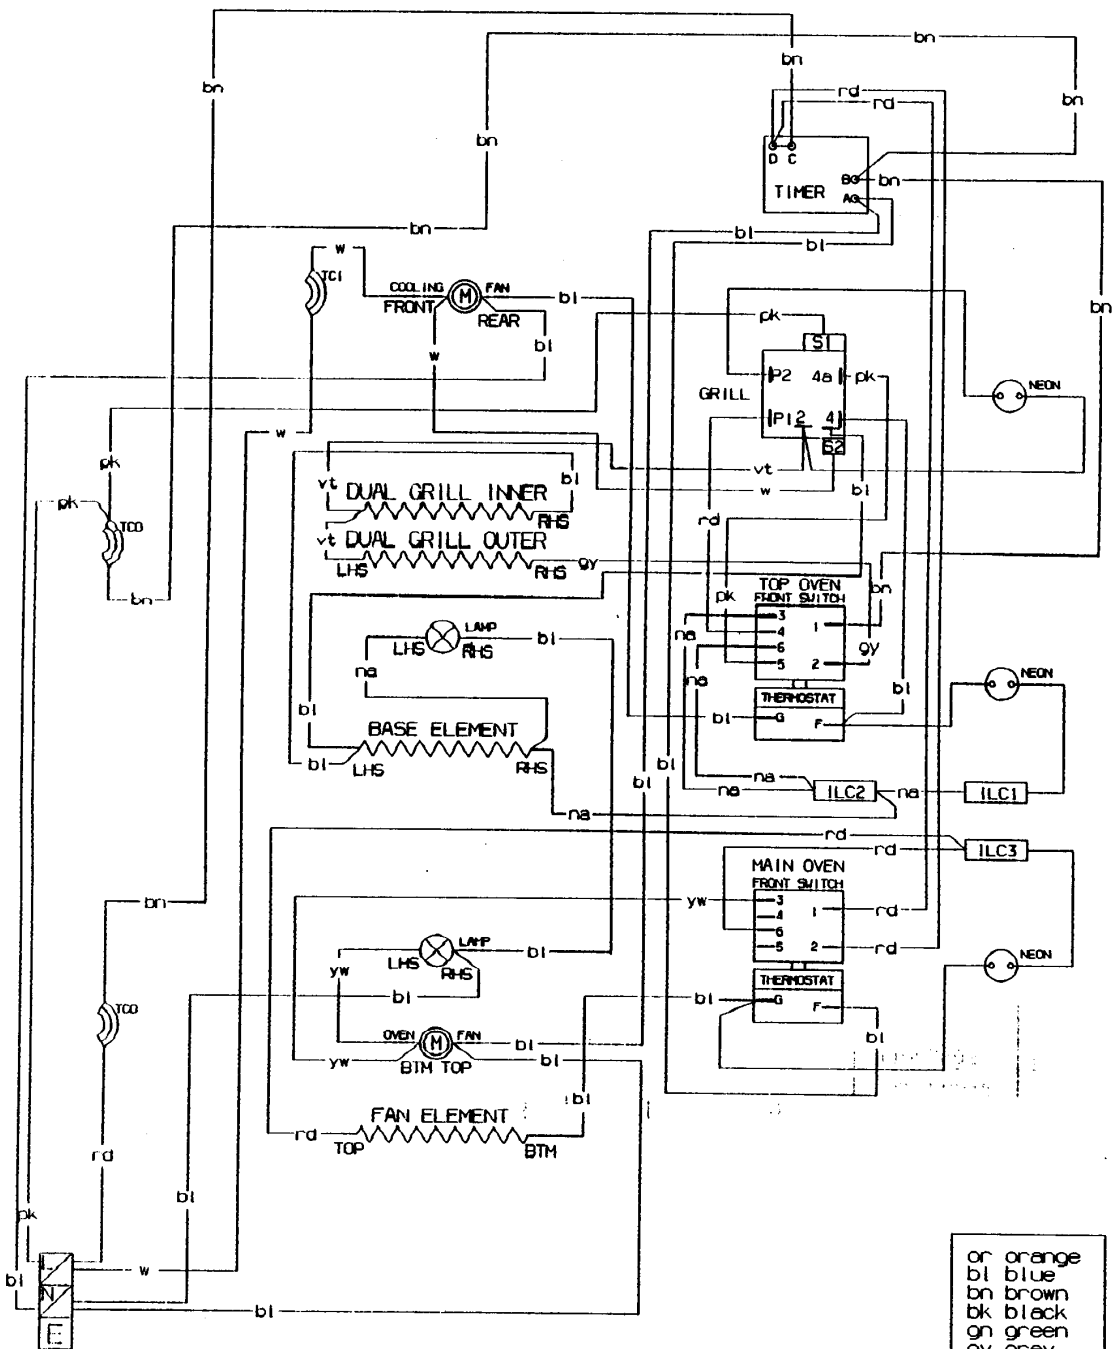

WIRING DIAGRAM - from serial 012

TBE710; ZUA65; ZHF865; E715; EDB715; 3210; EDB710

- or orange
  - bl blue
  - bn brown
  - bk black
  - gn green
  - gy grey
  - w white
  - rd red
  - pk pink
  - yw yellow
  - vt violet
  - na natural
- Key