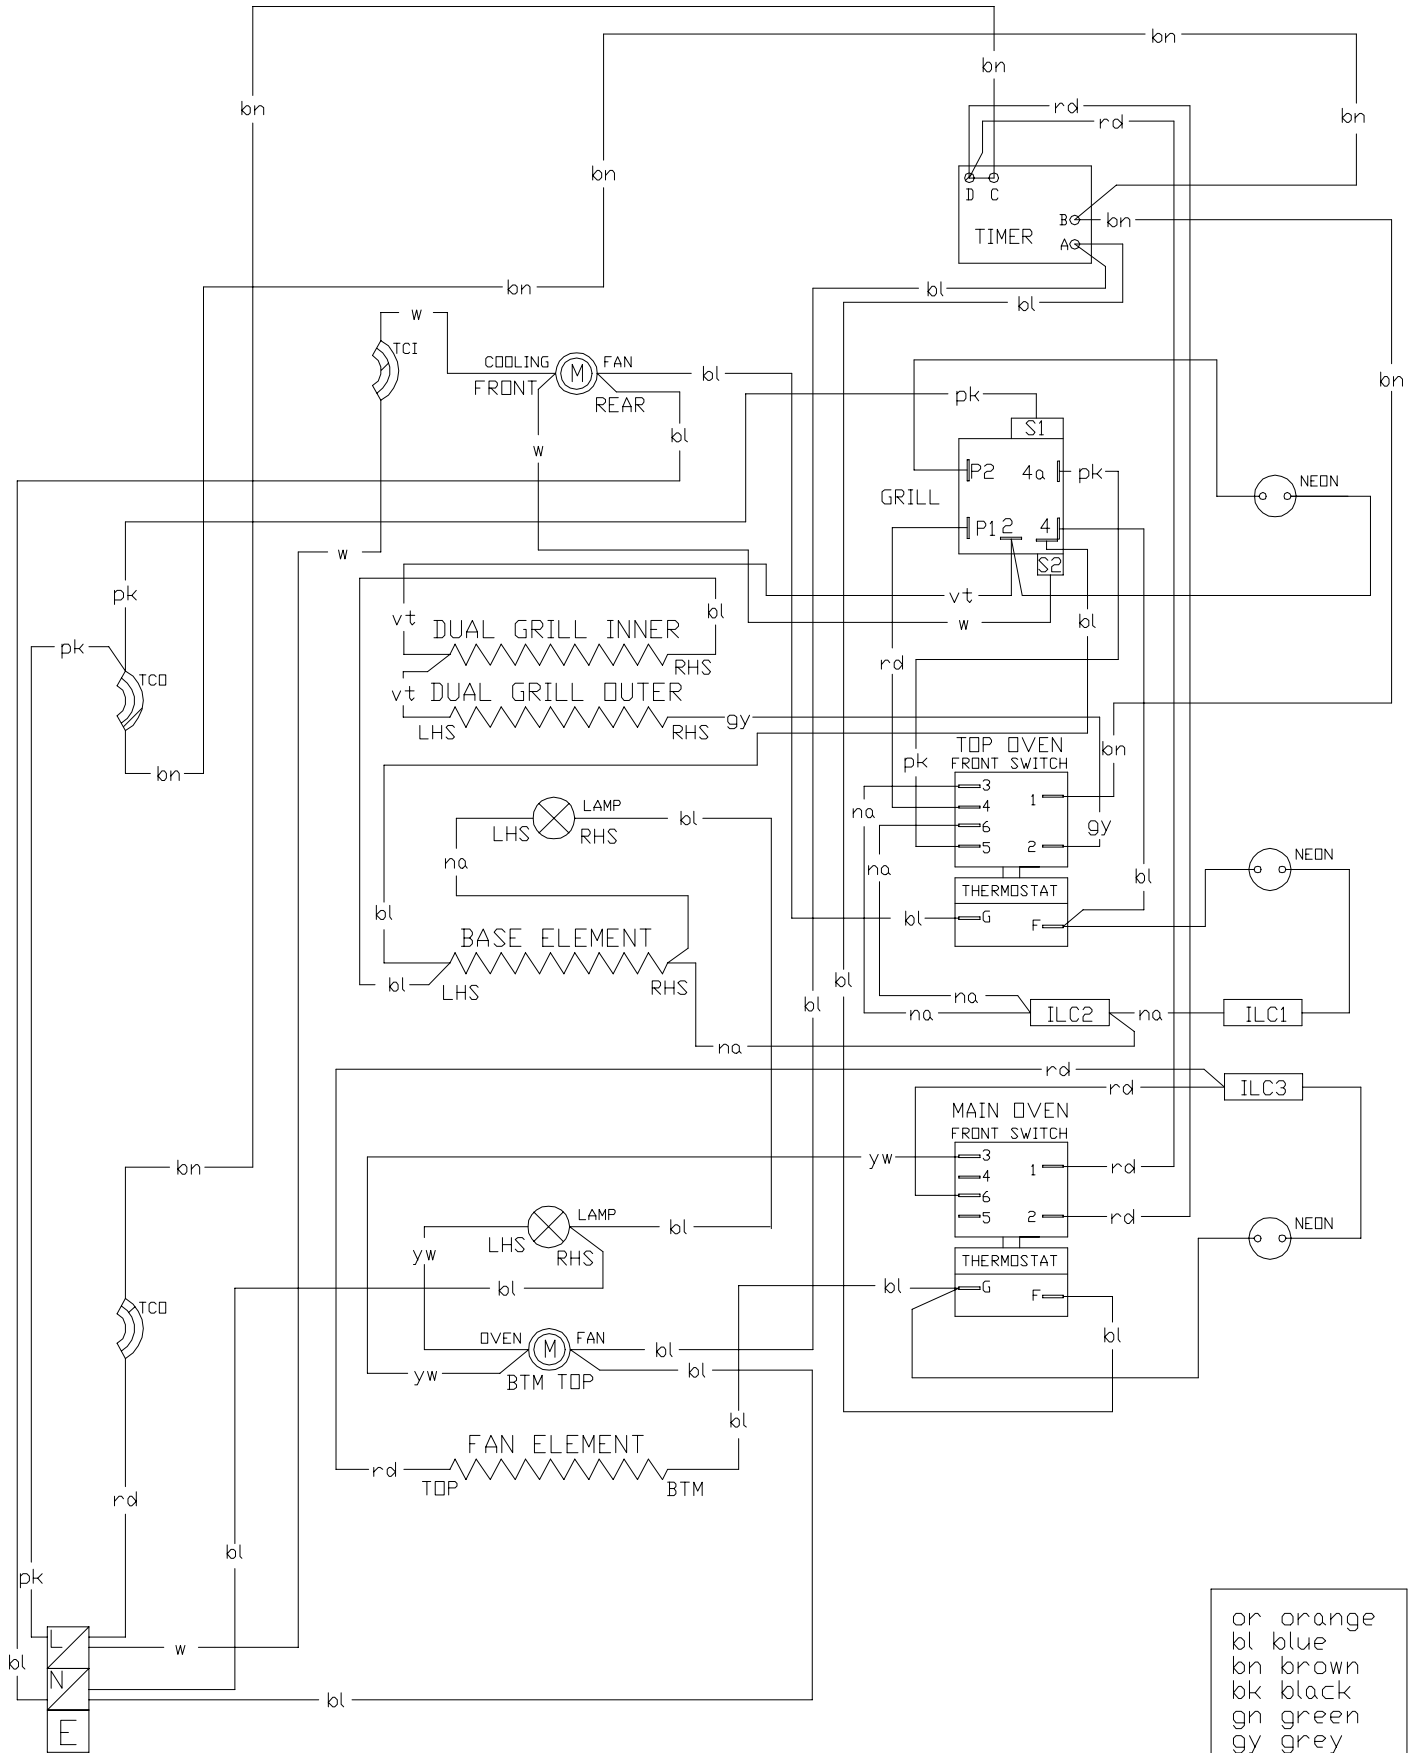

# Wiring Diagram - From Serial No.012

- or orange
- bl blue
- bn brown
- bk black
- gn green
- gy grey
- w white
- rd red
- pk pink
- yw yellow
- vt violet
- na natural
- Key

TBE710;ZUA65;ZHF865;E715;EDB715;3210;EDB710