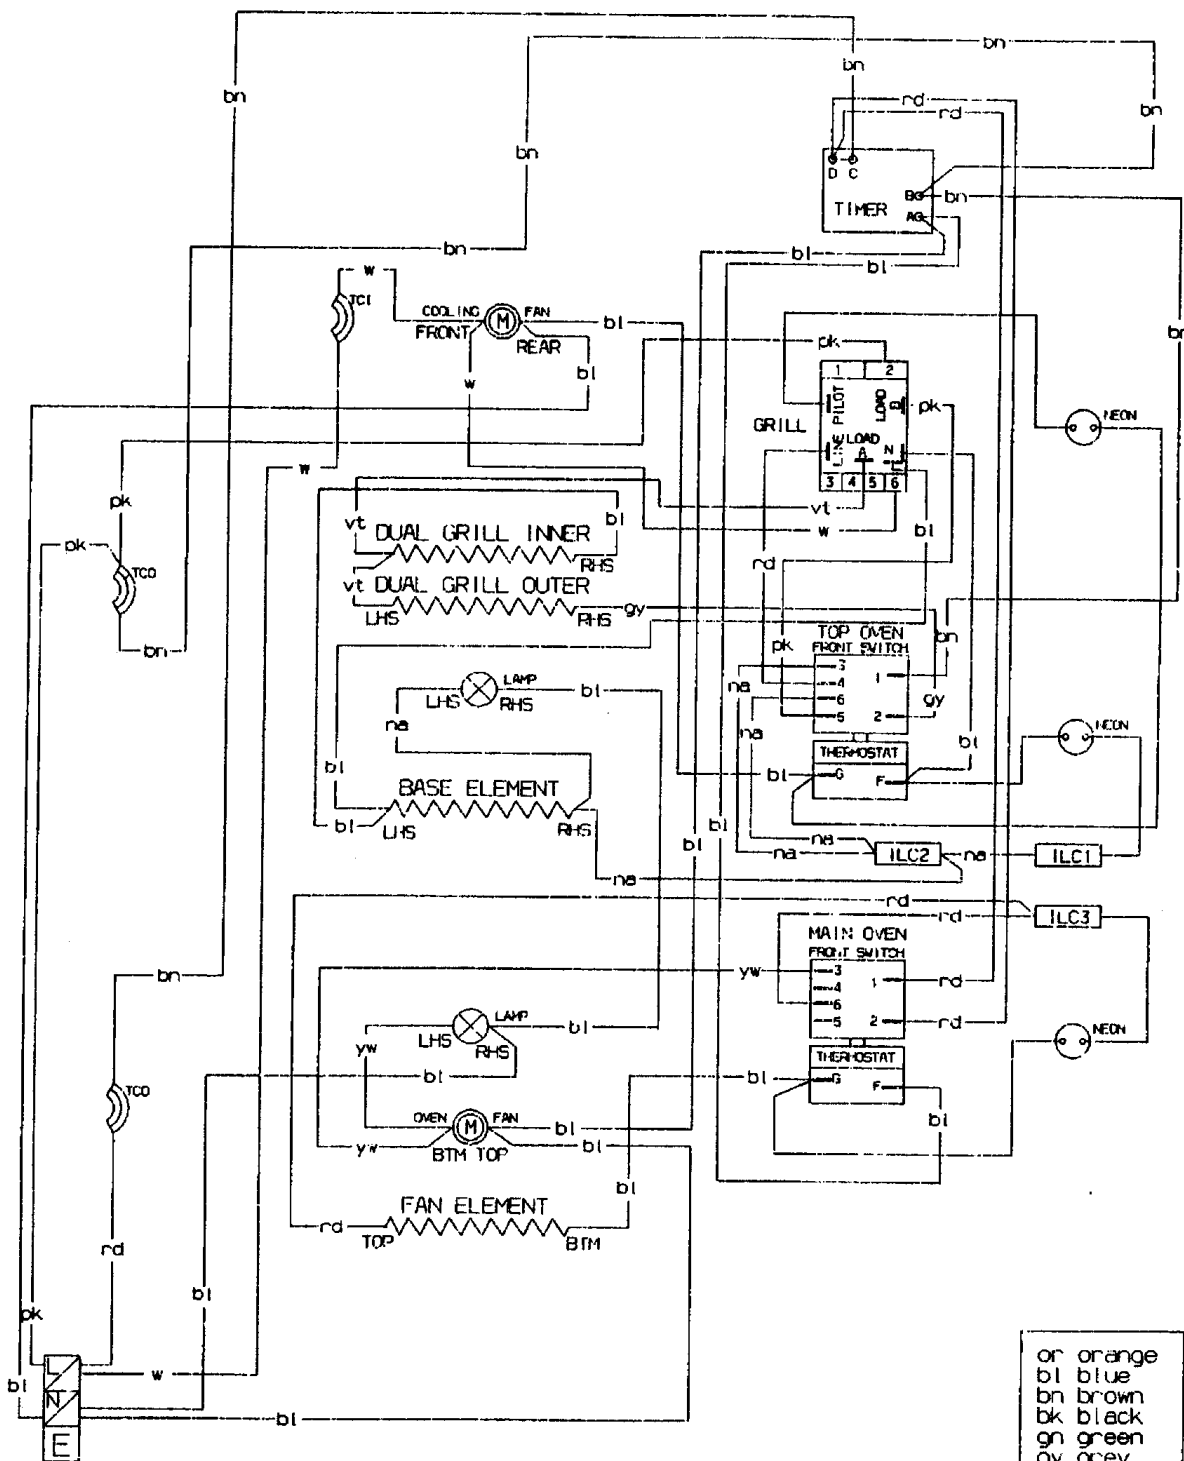

# WIRING DIAGRAM - 3210BU - From serial 824 to 011

or	orange
bl	blue
bn	brown
bk	black
gn	green
gy	grey
w	white
rd	red
pk	pink
yw	yellow
vt	violet
na	natural
Key	

TBE710; ZUA65; ZHF865; E715; EDB715; 3210; EDB710