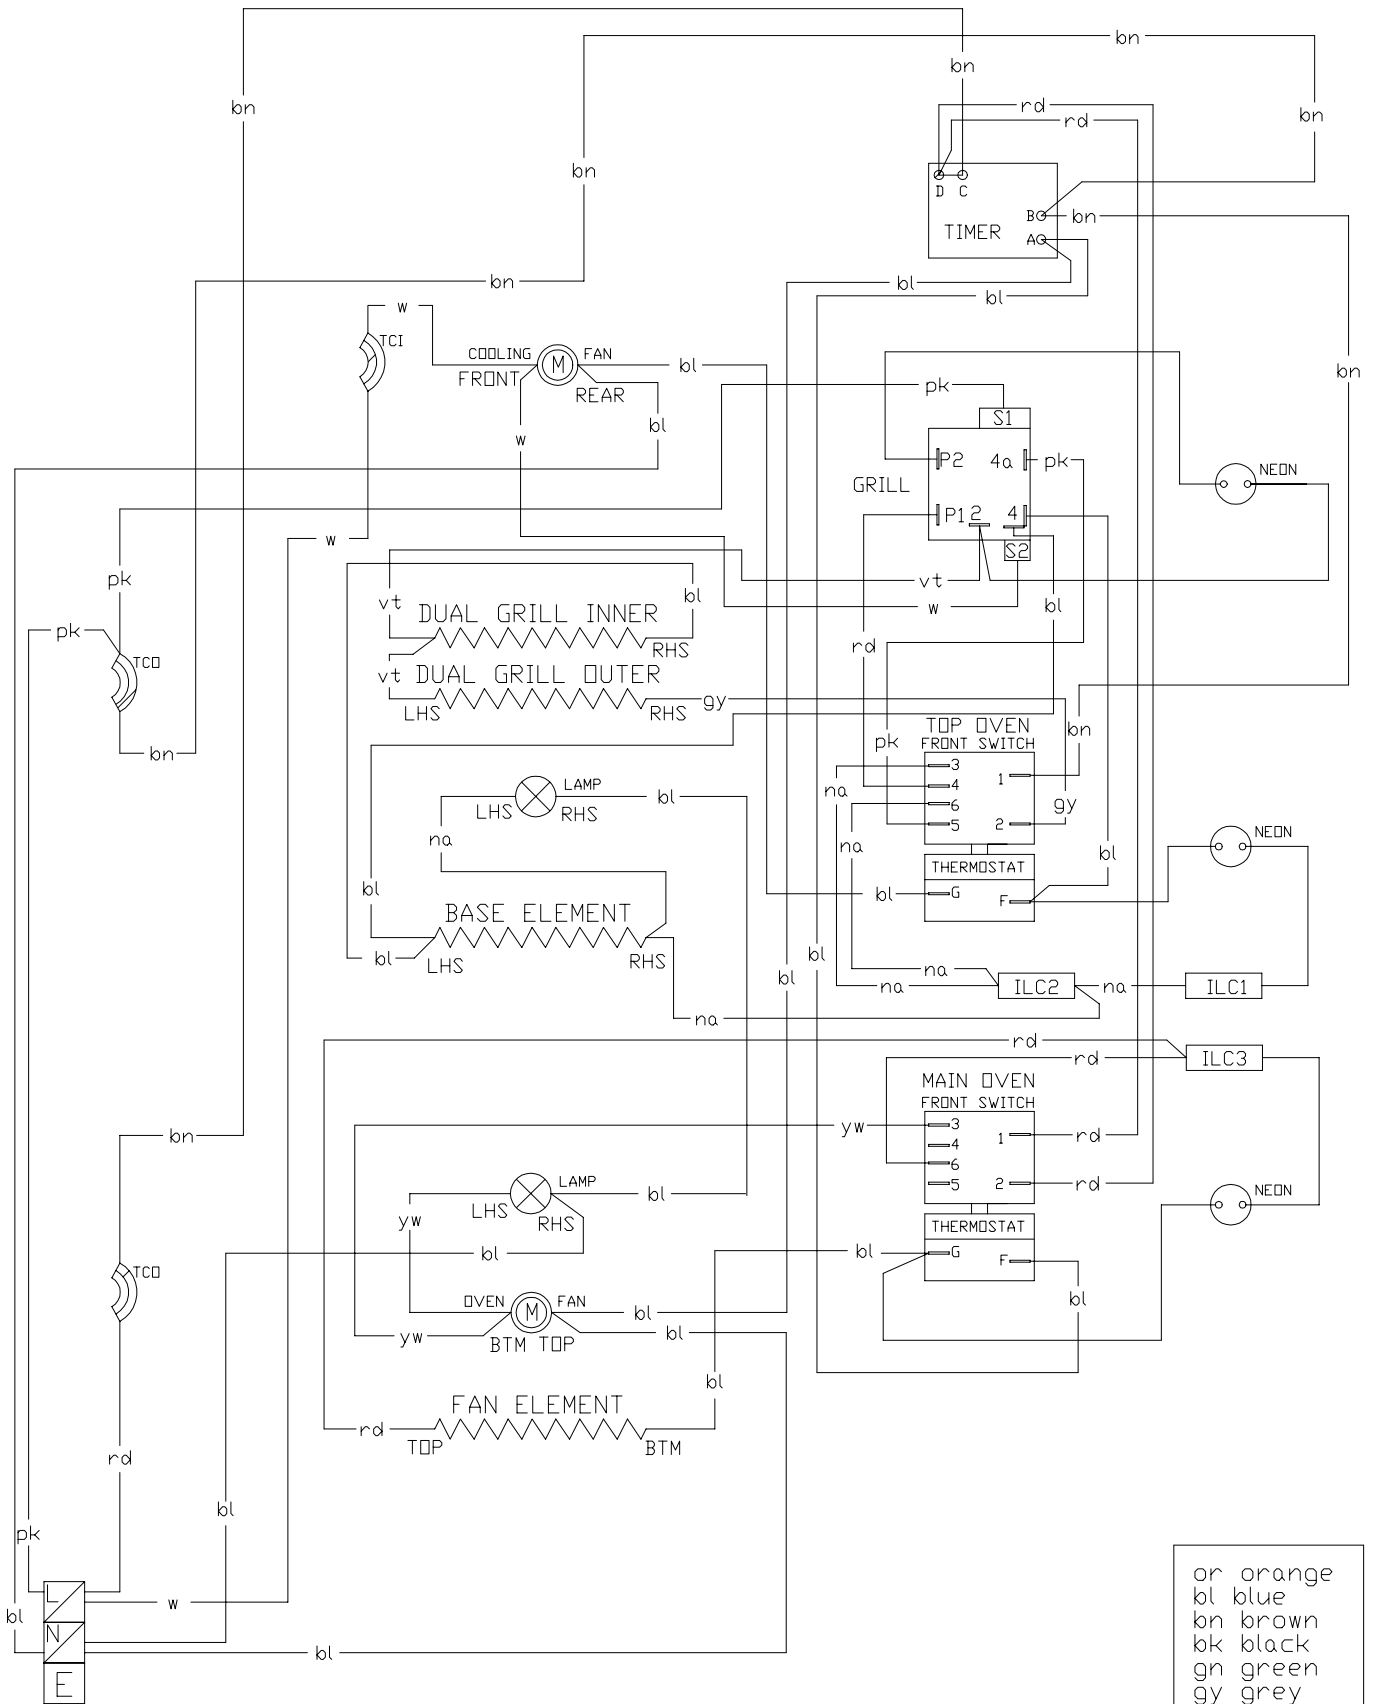

WIRING DIAGRAM - FROM SERIAL NO.012

ZUA65/ZHF865/E715/EDB715/3210/EDB710/ZHF 470

- or orange
 - bl blue
 - bn brown
 - bk black
 - gn green
 - gy grey
 - w white
 - rd red
 - pk pink
 - yw yellow
 - vt violet
 - na natural
- Key