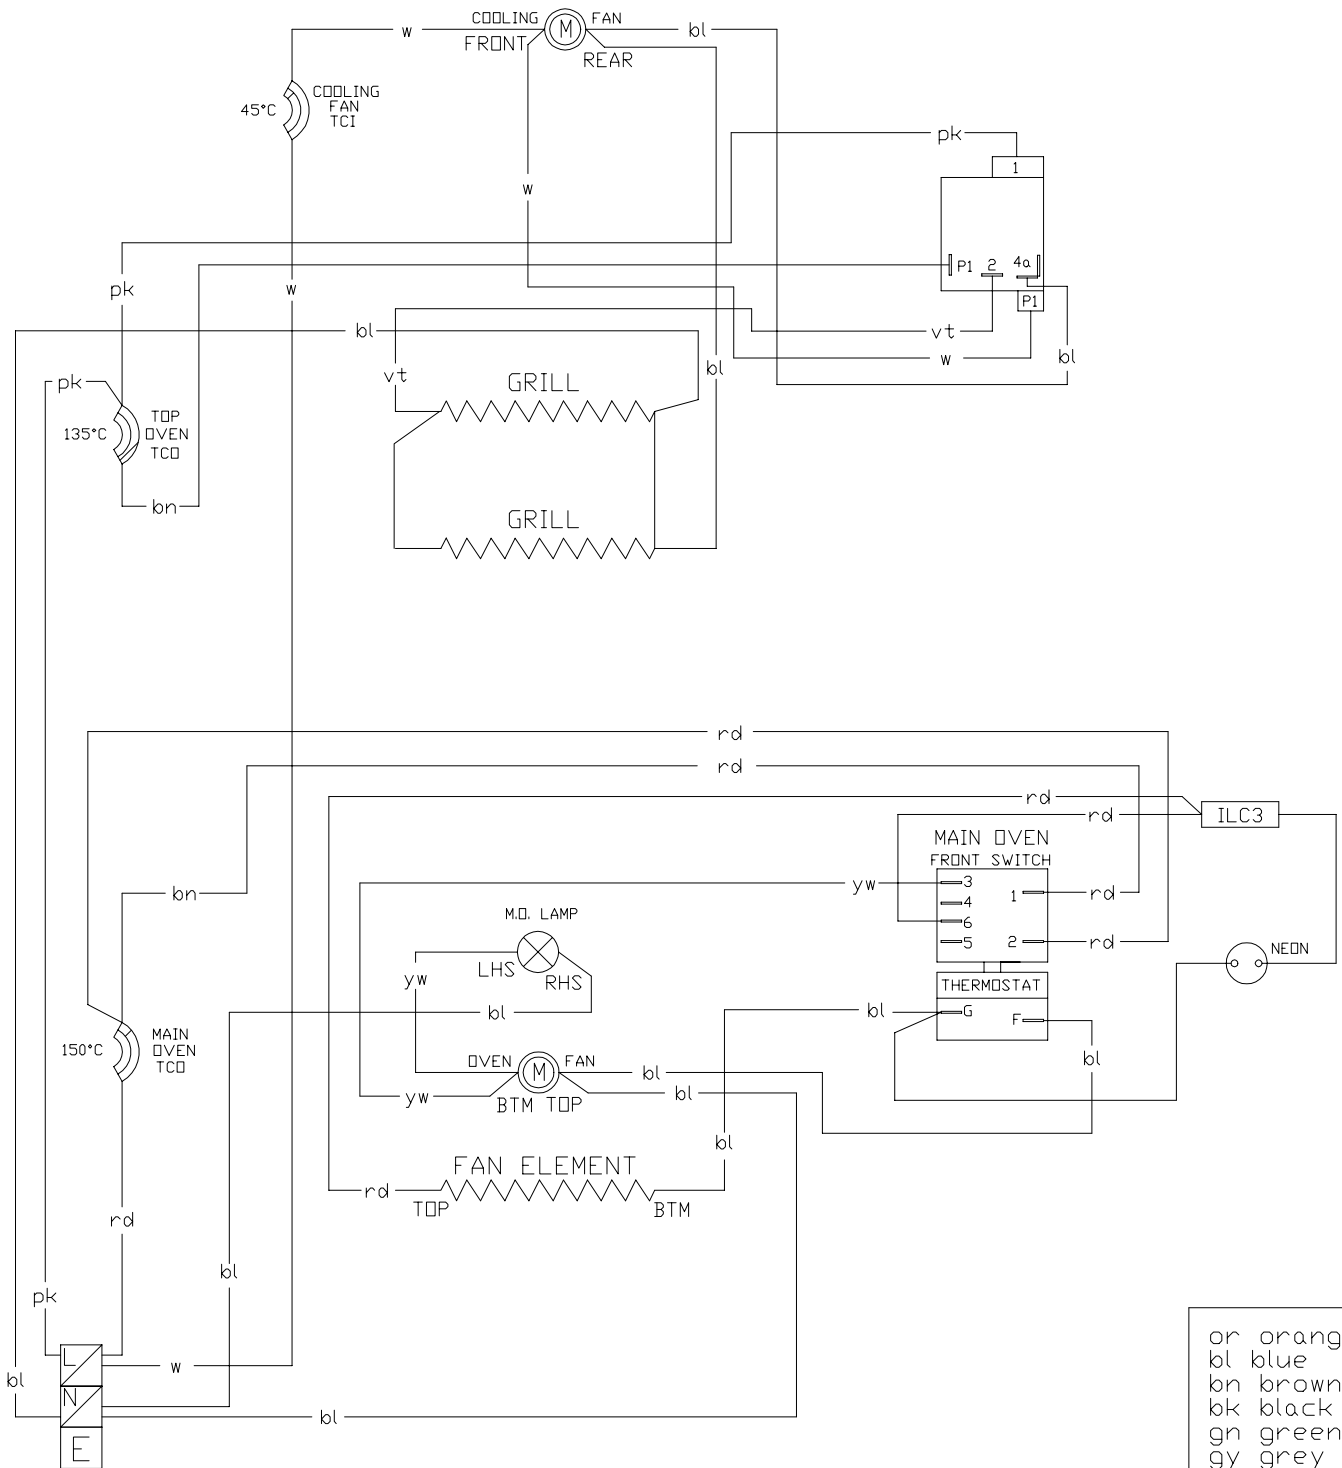

WIRING DIAGRAM - MDB700

or	orange
bl	blue
bn	brown
bk	black
gn	green
gy	grey
w	white
rd	red
pk	pink
yw	yellow
vt	violet
na	natural
Key	