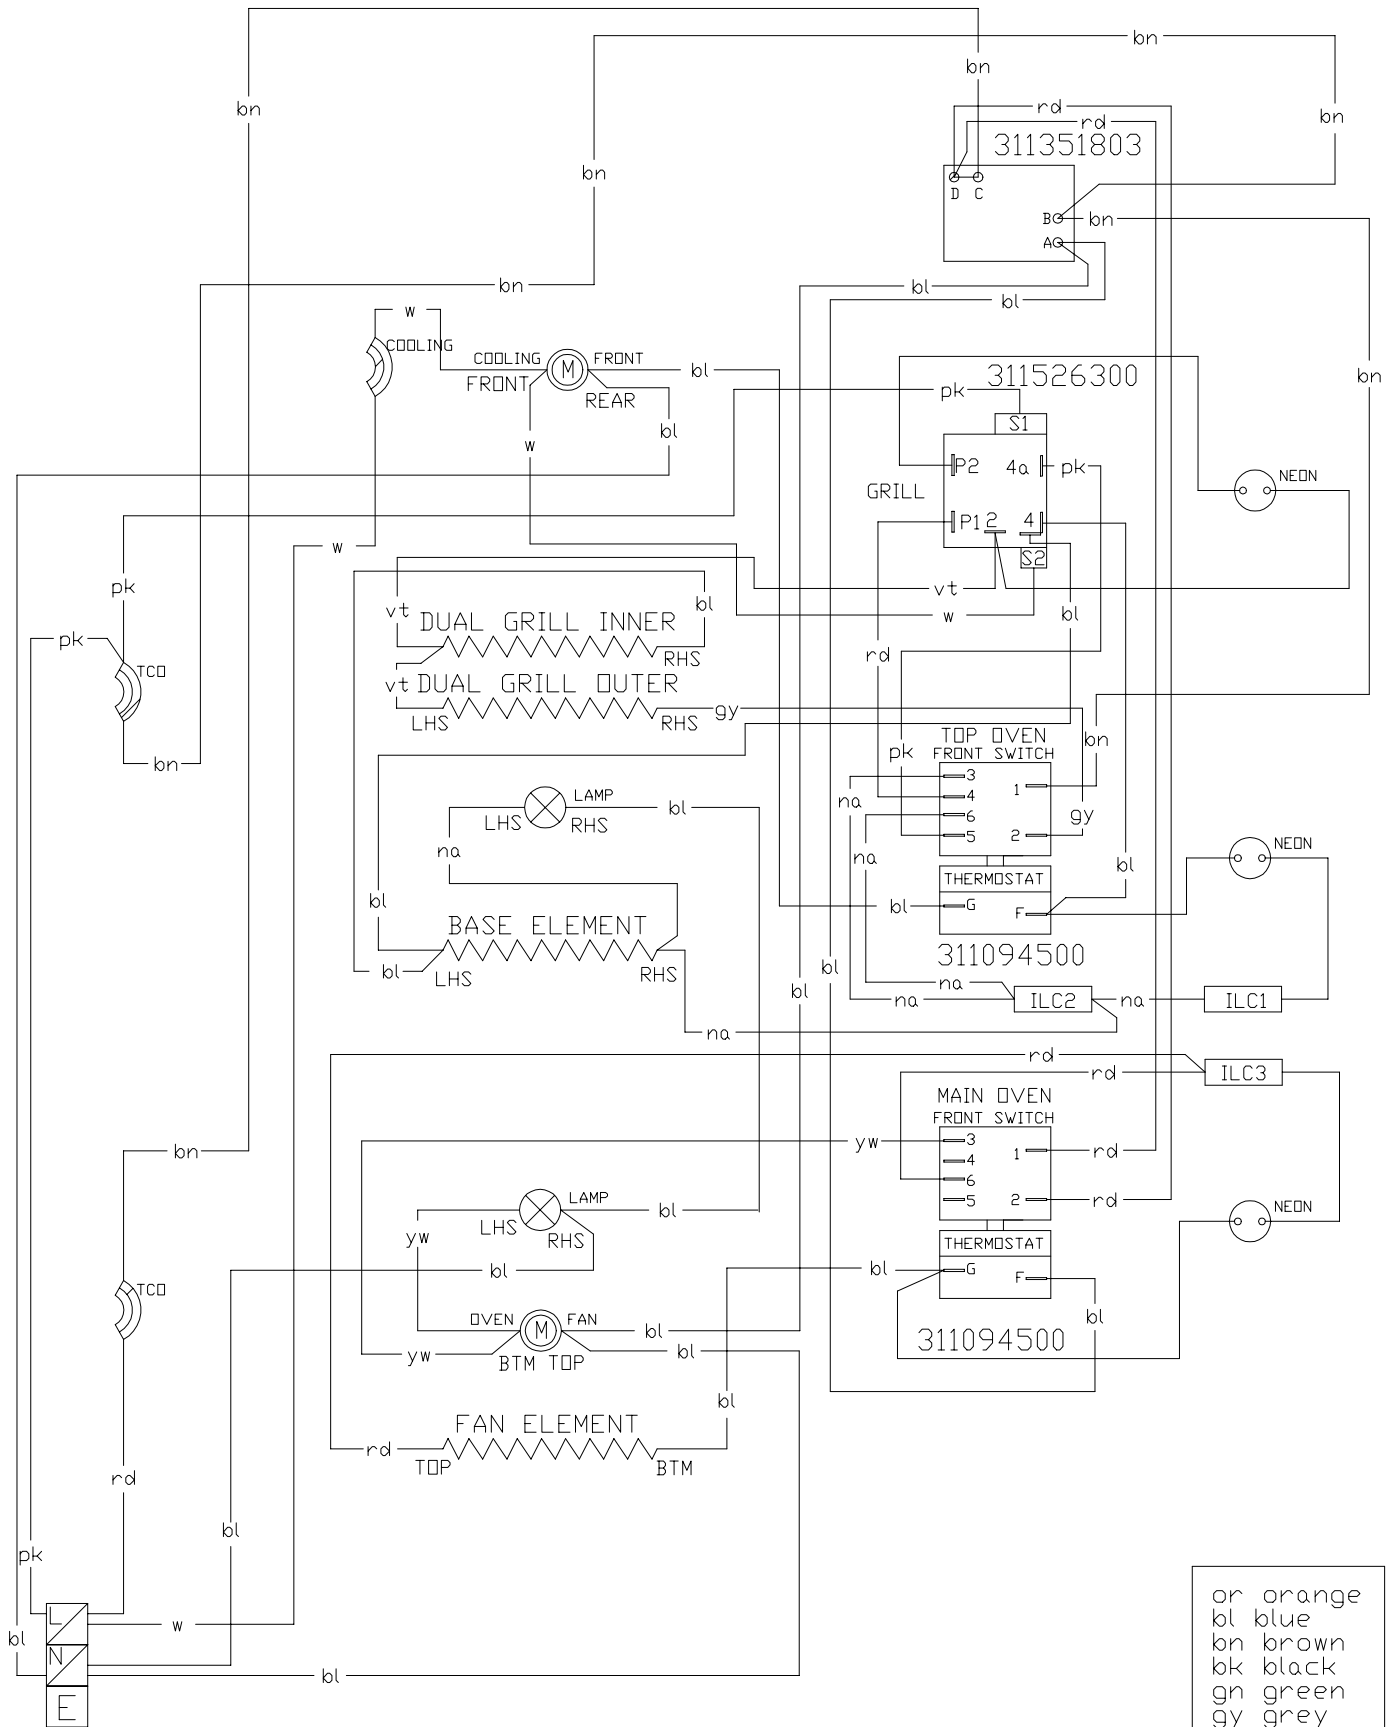

Wiring Diagram - FBU-720

- or orange
- bl blue
- bn brown
- bk black
- gn green
- gy grey
- w white
- rd red
- pk pink
- yw yellow
- vt violet
- na natural
- Key