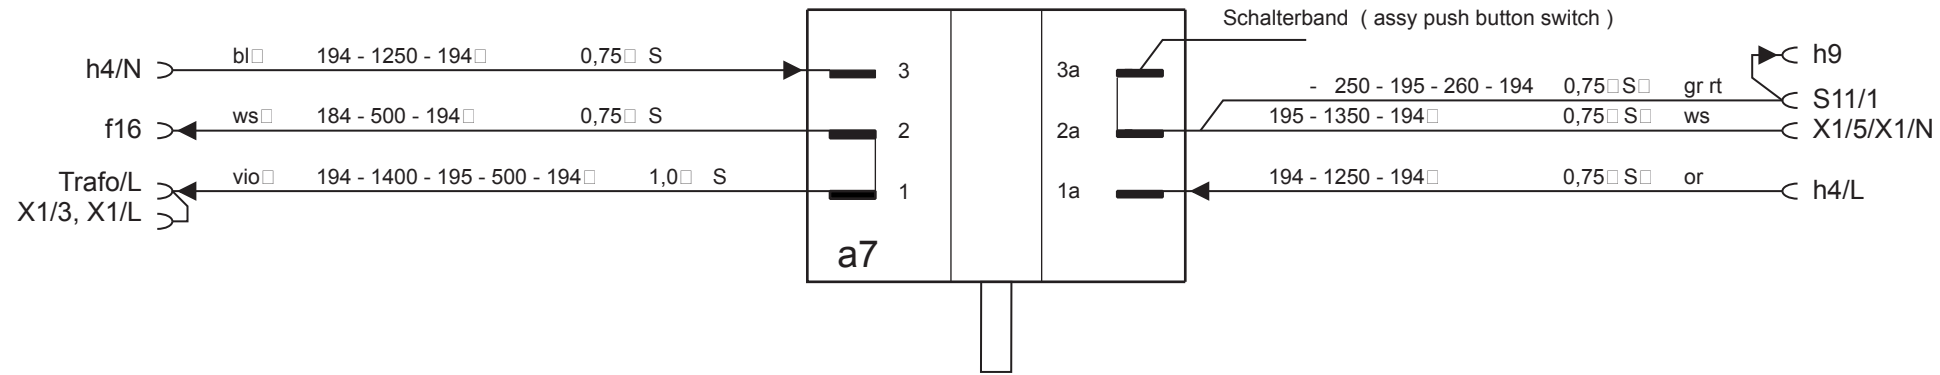

Bezeichnung	designation	Elux Sachnummer / Elux part no.
a7 Bratfenschalter	heating mode selector	315 58 63-10
* ► Isolierhülse	insulation housing	
Liste Anschlagteile	list of crimp contacts	330 1766 00
Betriebsmittelliste	list of components	330 2222 00
Liste Einzellitzen	list of single wires	315 6867 00
Leitungsmaterial	material of wire	330 5273 00
Schalterband	assy push button switch	357 0514 01

Einzellitzen / single wires

Pos.	Kontaktfolge contact	Auflösung structure explanation	Farbe colour	min. Querschn. min. cross-section	Nr. no.
01	PE/1b - h4/PE	194 - 350 - 194	gng	1,0	100
02	X1/PE - PE/1b (comp. plate)	195 - 300 - 195	gng	1,5	108
03	PE/1b - Trafo/PE - Trafo/6	194 - 1200 - 195 - 140 - 193	gng - gng	1,0 - 1,0	101
04	f16 - h9	◀ 194 - 650 - 194 ▶	rt	0,75	102
05	m2 - S11/2	Litze an Lüfter cable on fan			
06	m2 - f16	Litze an Lüfter cable on fan			
07					
08					
09					
10					

MATERIAL	MODEL	SCALE	EUROPEAN METHOD
TREATMENT	DESIGN USERS	REPLACES No XXXX	
XXX	WEIGHT	DERIVED FROM No XXXX	
DESIGN OWNER DRN	DATE	SUPPLY SPECIFICATIONS No XXXX	
DGT	DGR-PE_PD	06-06-12	

TITLE wiring built-under oven cpl.	
Verdrahtung Einbau-Herd komplett	
NUMBER 387 3597	SHEET 01(01) REV C

THEORETICAL FLAT AREA
 GENERAL TOLERANCES
 ANGLES
 LENGTHS AND DIAMETERS
 DEVELOPED FLAT AREA